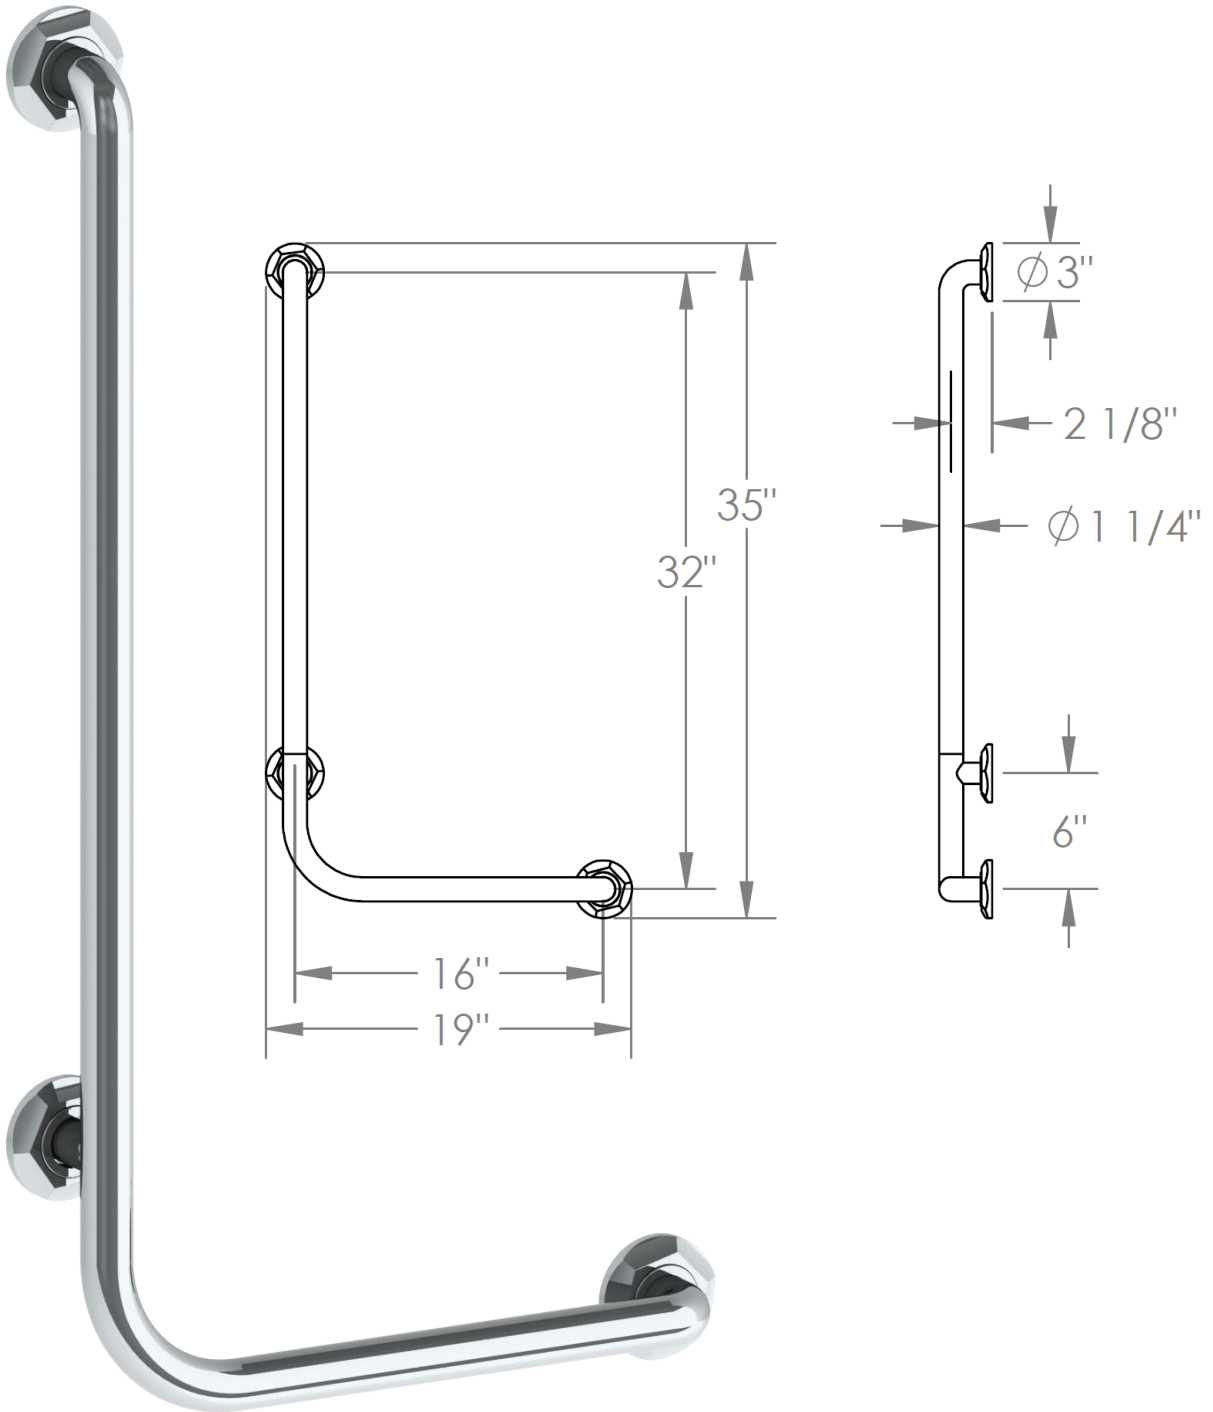

**GB10-BST**

"L" Right Hand Angle Grab Bar  
Gramercy Collection

**WATERMARK DESIGNS 2/20/2019**

350 Dewitt Ave Brooklyn NY 11207 USA T 718 257 2800 F 718 257 2144 info@watermark-designs.com