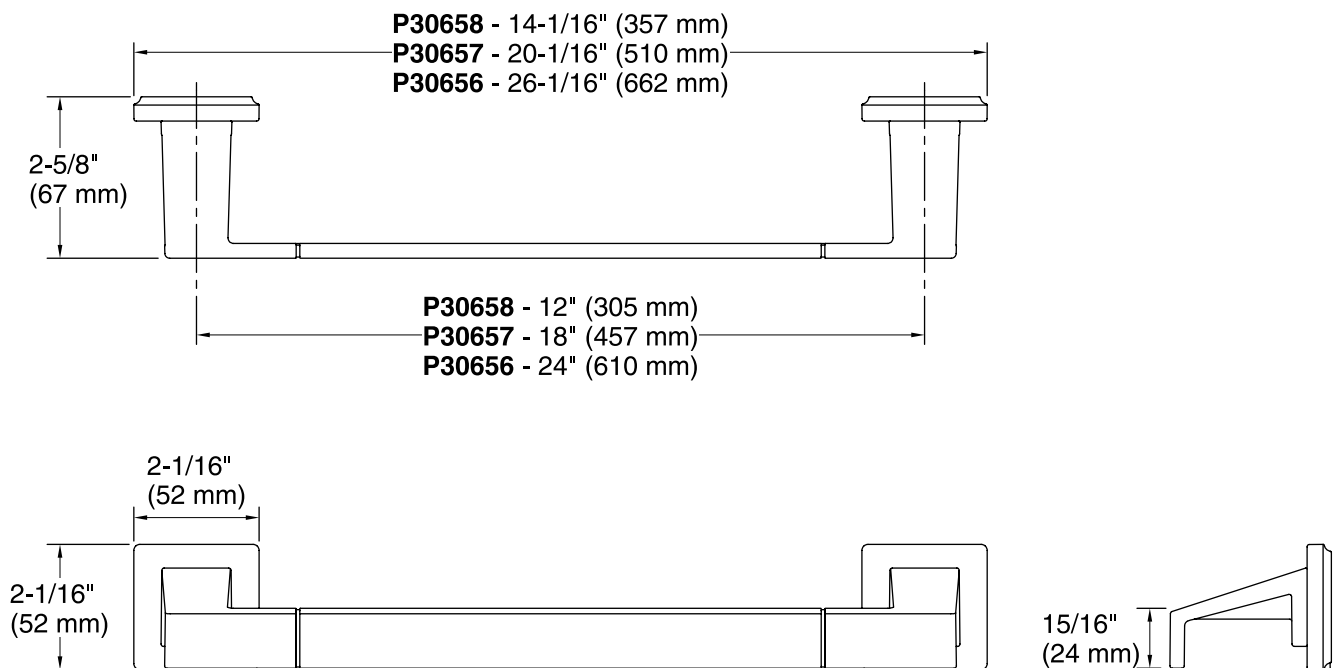

P30656, P30657,
P30658

FEATURES

- Metal construction for durability and reliability
- Includes hex wrench for installation
- Complements the Klyne collection

SPECIFIED MODEL				
Model	Description	Finishes		
P30656-00	Klyne Towel Bar, 24"	<input type="checkbox"/> CP Polished Chrome	<input type="checkbox"/> AD Nickel Silver	<input type="checkbox"/> BL Matte Black
P30656-BL	Klyne Towel Bar w/Matte Black Accent, 24"	<input type="checkbox"/> CP Polished Chrome	<input type="checkbox"/> AD Nickel Silver	
P30657-00	Klyne Towel Bar, 18"	<input type="checkbox"/> CP Polished Chrome	<input type="checkbox"/> AD Nickel Silver	<input type="checkbox"/> BL Matte Black
P30657-BL	Klyne Towel Bar w/Matte Black Accent, 18"	<input type="checkbox"/> CP Polished Chrome	<input type="checkbox"/> AD Nickel Silver	
P30658-00	Klyne Towel Bar, 12"	<input type="checkbox"/> CP Polished Chrome	<input type="checkbox"/> AD Nickel Silver	<input type="checkbox"/> BL Matte Black
P30658-BL	Klyne Towel Bar w/Matte Black Accent, 12"	<input type="checkbox"/> CP Polished Chrome	<input type="checkbox"/> AD Nickel Silver	