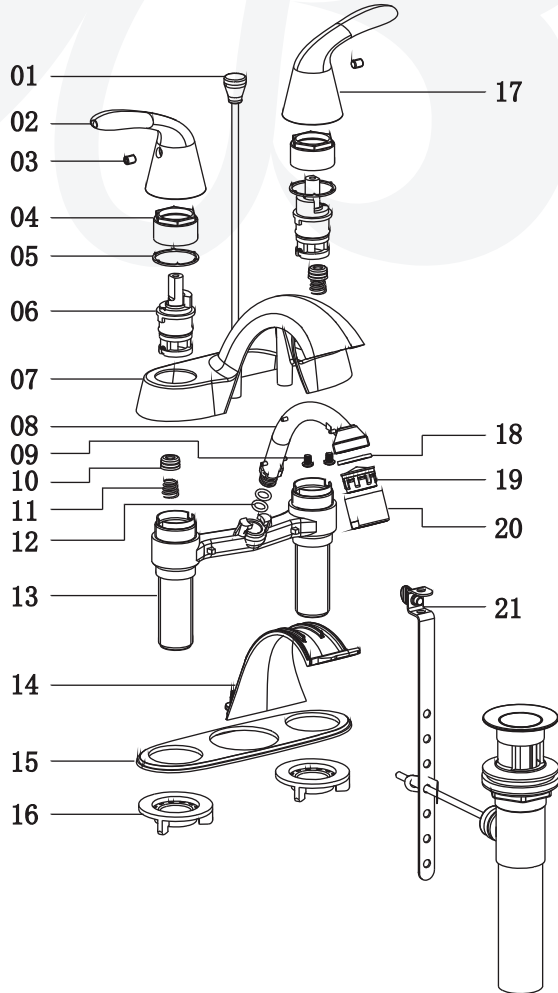

W4320001-2, W4320029-2, W4320049-2 - 4" Center Set Faucet

Description

- Metal lever handles
- "Trend" 4" center set lavatory faucet
- Zinc die cast housing
- 90 deg turn washer-less cartridges
- 1/2" NPS connections
- 1.2 GPM @ 60 PSI
- 50-50 Pop-up Assembly

• W4320001-2

Colors / Finishes

- W4320001-2** Chrome
- W4320029-2** Satin Nickel
- W4320049-2** Matte Black

**BREAK DOWN
Component Parts List**

NO.	Part No	Qty
01	ATBM0022	1
02	CTHZ0319	1
03	CTST0117	2
04	CTNZ0004	2
05	CTWP0075	2
06	ATBA0125	2
07	CTCZ0179	1
08	CTPP0034	1
09	CTST1000	2
10	CTWR0304	2
11	CTBT0079	2
12	CTRR0042	2
13	ATBY0183	1
14	CTCP0376	1
15	CTKP0127	1
16	CTNP0011	2
17	CTHZ0320	1
18	CTWR0021	1
19	ATBX0040	1
20	CTXB0071	1
21	ATAA0062	1

Item Number	Type	Date
W4320001-2, W4320029-2, , W4320049-2	Center Set	3-17-2016