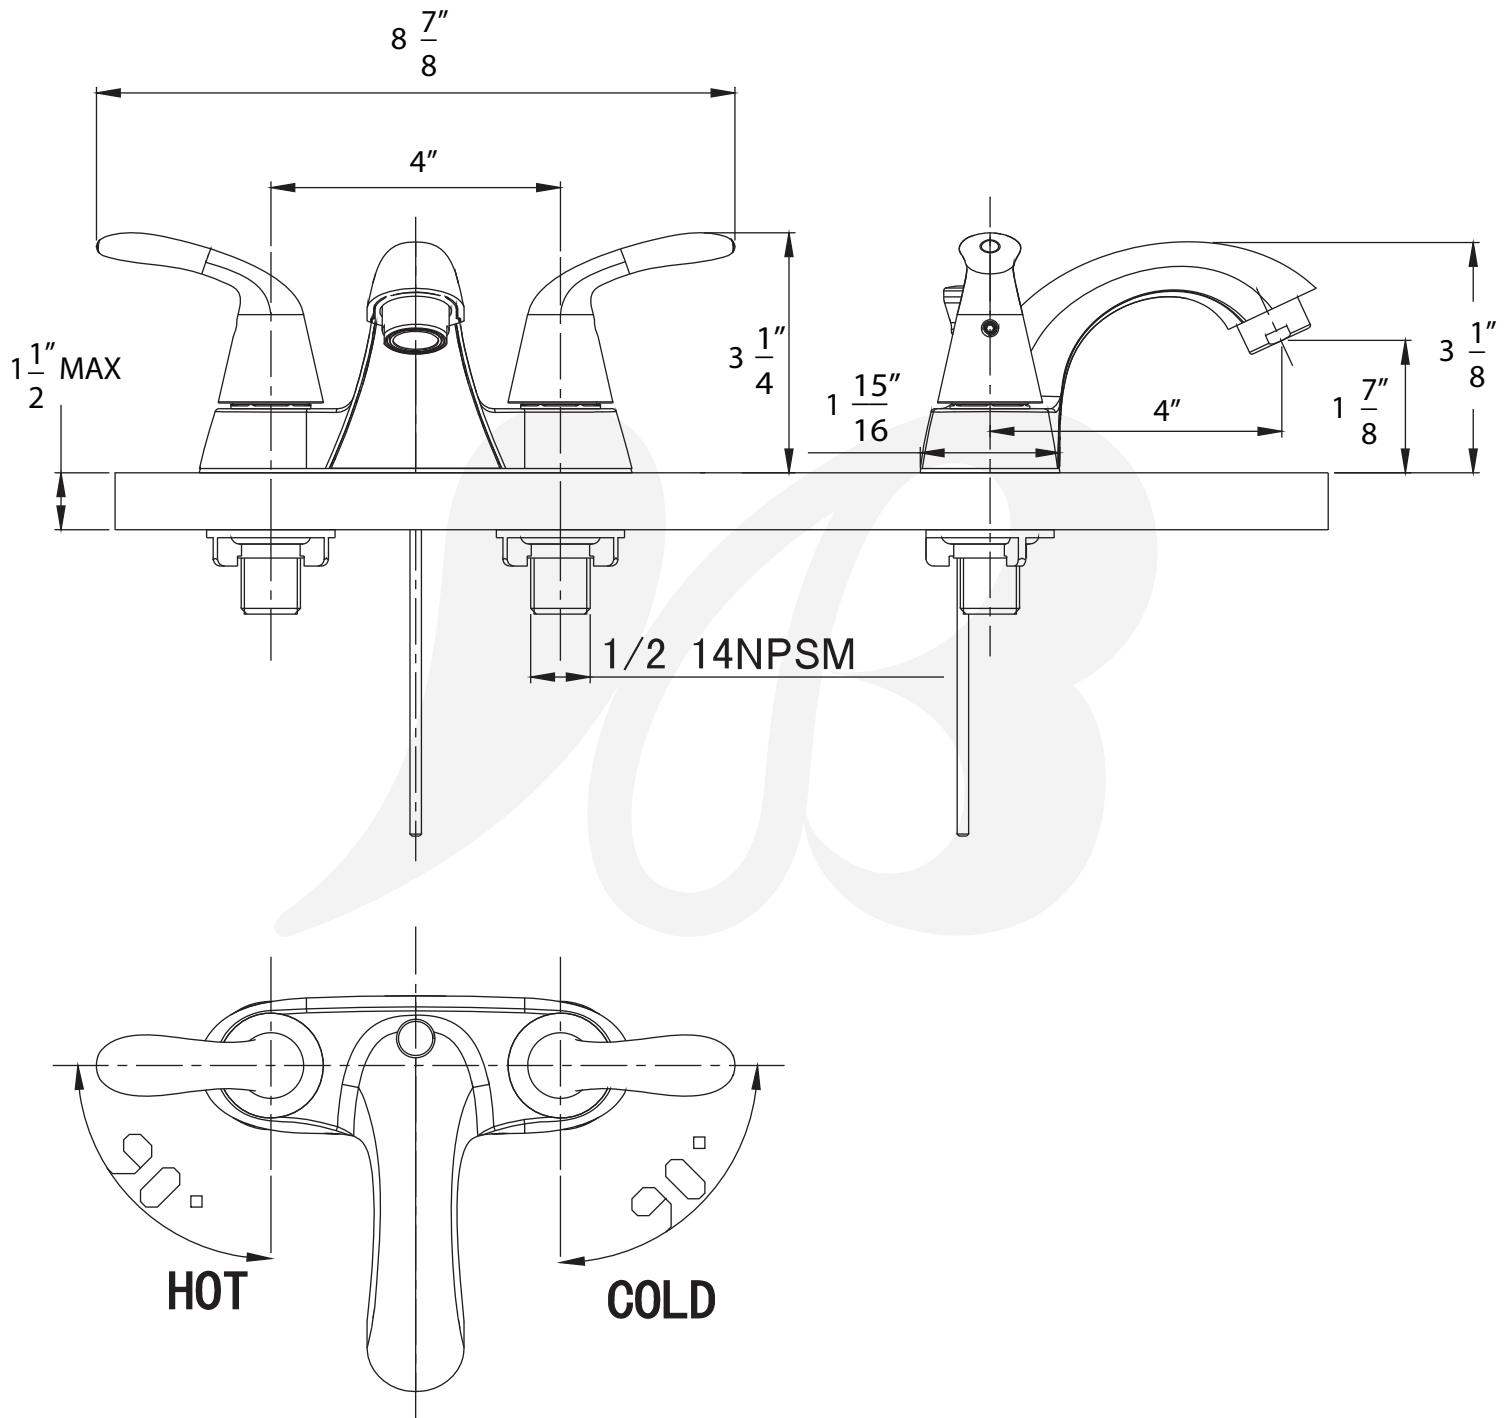

W4320001-2, W4320029-2, W4320049-2 - 4" Center Set Faucet

Description

- Metal lever handles
- "Trend" 4" center set lavatory faucet
- Zinc die cast housing
- 90 deg turn washer-less cartridges
- 1/2" NPS connections
- 1.2 GPM @ 60 PSI
- 50-50 Pop-up Assembly

• W4320001-2

Colors / Finishes

- W4320001-2** Chrome
- W4320029-2** Satin Nickel
- W4320049-2** Matte Black

**BREAK DOWN
Component Parts List**

NO.	Part No	Qty
01	ATBM0022	1
02	CTHZ0319	1
03	CTST0117	2
04	CTNZ0004	2
05	CTWP0075	2
06	ATBA0125	2
07	CTCZ0179	1
08	CTPP0034	1
09	CTST1000	2
10	CTWR0304	2
11	CTBT0079	2
12	CTRR0042	2
13	ATBY0183	1
14	CTCP0376	1
15	CTKP0127	1
16	CTNP0011	2
17	CTHZ0320	1
18	CTWR0021	1
19	ATBX0040	1
20	CTXB0071	1
21	ATAA0062	1

Item Number	Type	Date
W4320001-2, W4320029-2, , W4320049-2	Center Set	3-17-2016