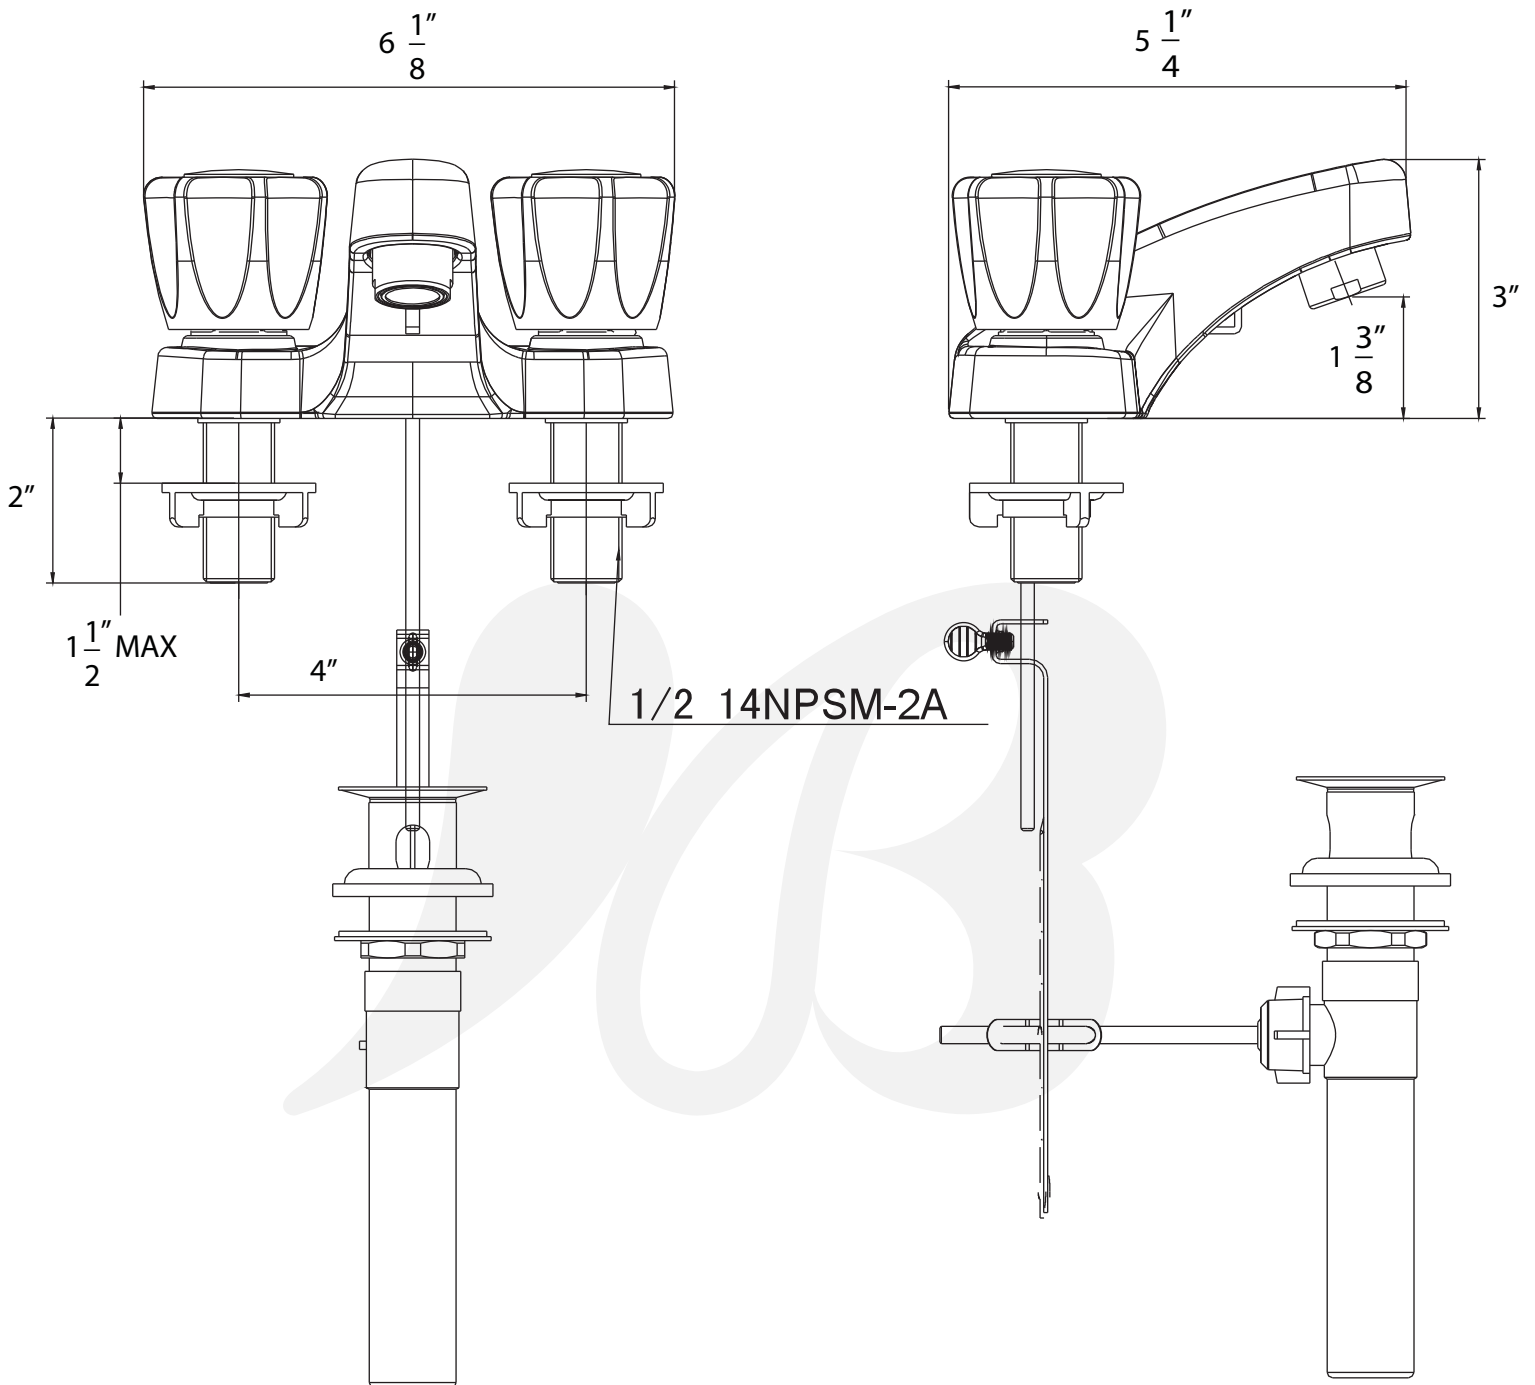

W4310001-2

Description

- Twin acrylic handles
- "Reliaflo" 4" center set lavatory faucet
- Zinc die cast housing
- 90 deg turn washer-less cartridges
- 50/50 Pop-up
- 1/2" NPS connections
- 1.2 GPM ASME Compliant

NO.	Part No	Qty
01	ATBH0070	1
02	ATBH0071	1
03	ATBM0022	1
04	CTNZ0004	2
05	CTWP0075	2
06	ATBA0125	2
07	CTWR0304	2
08	CTBT0079	2
09	CTCZ0157	1
10	CTRR0066	2
11	ATBY0183	1
12	CTCP0365	1
13	CTNP0011	2
14	CTXB0071	1
15	ATBX0040	1
16	CTWR0021	1
17	CTST1000	2
18	CTPP0036	1
19	ATAA0067	1

Item Number	Type	Date
W4310001-2	Center Set	12/9/2015