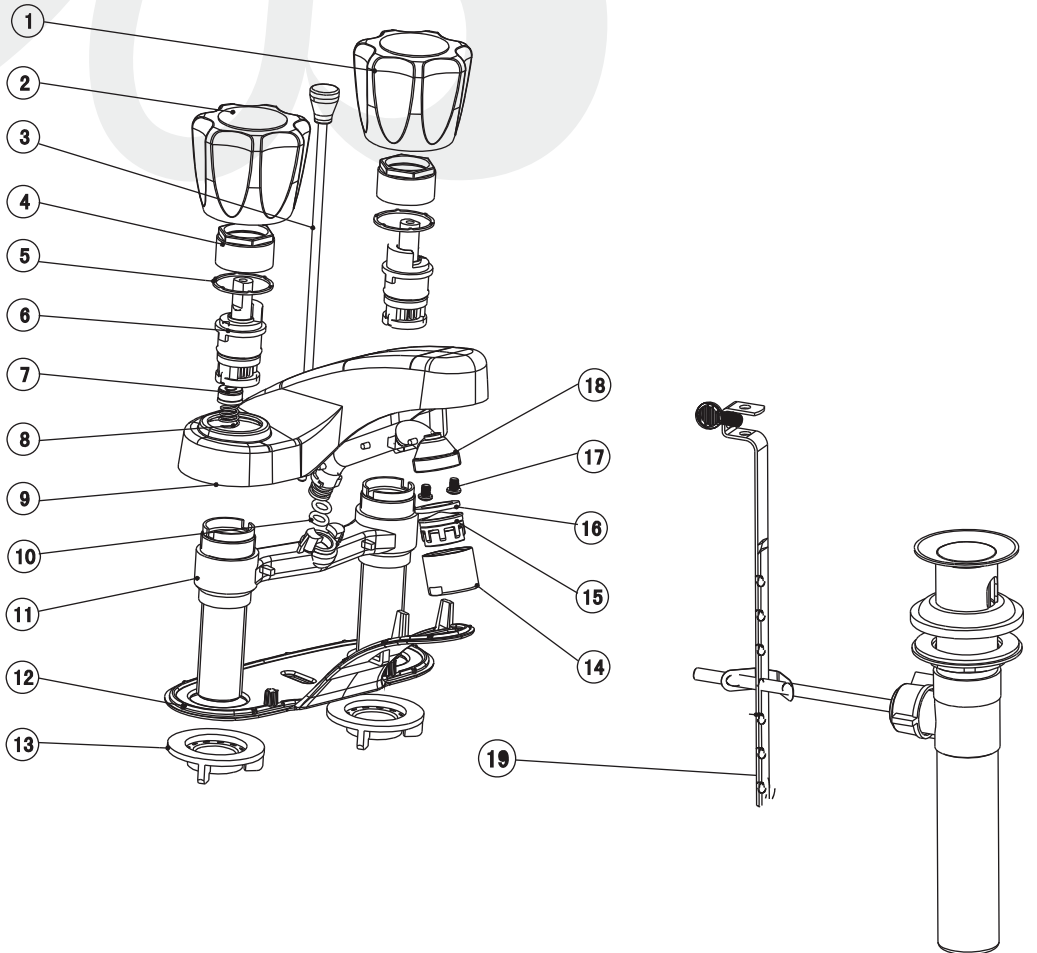

W4310001-2

Description

- Twin acrylic handles
- "Reliaflo" 4" center set lavatory faucet
- Zinc die cast housing
- 90 deg turn washer-less cartridges
- 50/50 Pop-up
- 1/2" NPS connections
- 1.2 GPM ASME Compliant

NO.	Part No	Qty
01	ATBH0070	1
02	ATBH0071	1
03	ATBM0022	1
04	CTNZ0004	2
05	CTWP0075	2
06	ATBA0125	2
07	CTWR0304	2
08	CTBT0079	2
09	CTCZ0157	1
10	CTRR0066	2
11	ATBY0183	1
12	CTCP0365	1
13	CTNP0011	2
14	CTXB0071	1
15	ATBX0040	1
16	CTWR0021	1
17	CTST1000	2
18	CTPP0036	1
19	ATAA0067	1

Item Number	Type	Date
W4310001-2	Center Set	12/9/2015