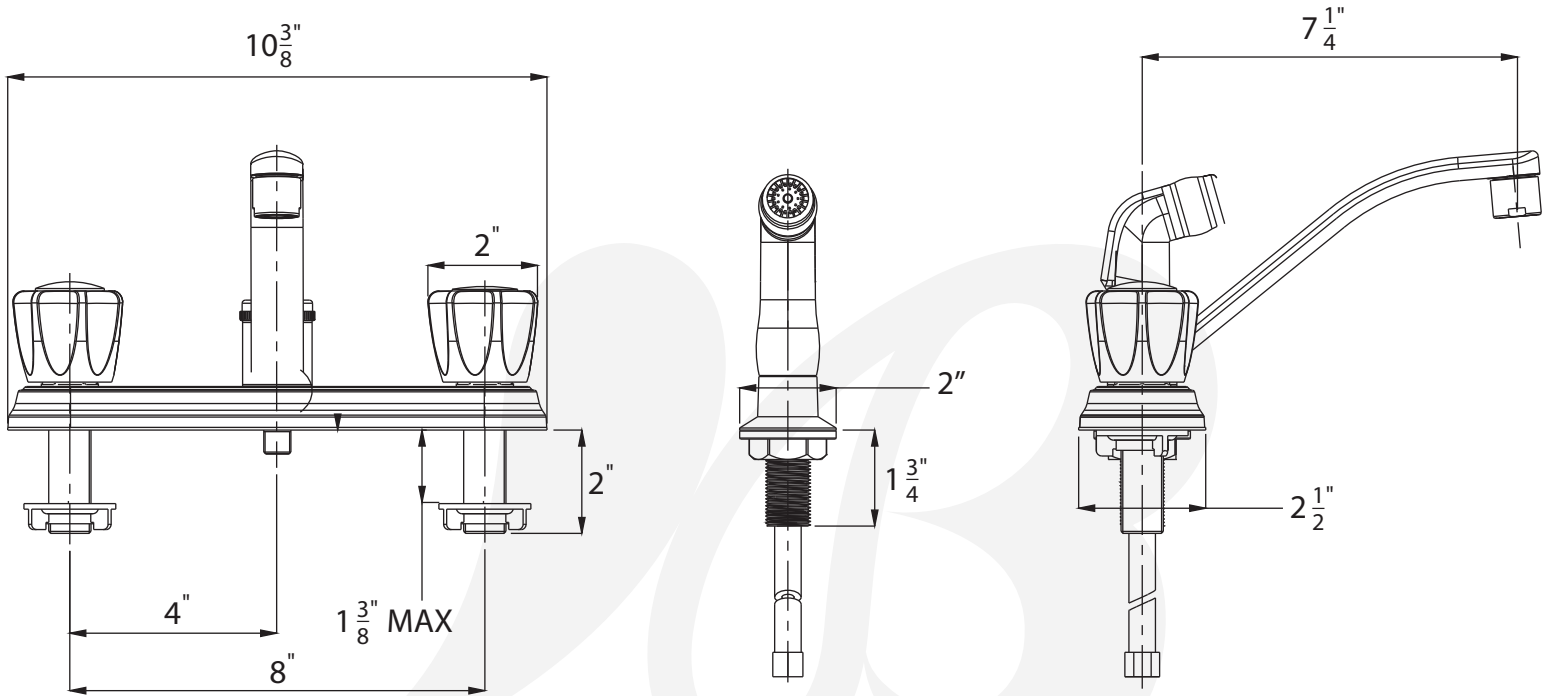

K2210001, K2310001-B - Kitchen Faucet

Description

- Acrylic knob handles
- "Reliaflo" 8" center kitchen faucet
- 360 deg swing angle, 9" metal spout
- 90 deg turn washer-less cartridges
- 1/2" NPS connections
- 1.8 GPM ASME compliant

NO.	Part No	Qty	
01	CTGZ0095	1	1
02	ATBH0071	1	1
02-1	CTCP0191-XH	1	
02-2	CTST0057	2	
02-3	CTHP0042	1	
03	CTWR0308	1	1
04	CTRR0158	2	2
05	CTWP0075	2	2
06	CTWP0230	2	2
07	ATBA0135		1
08	CTWR0312	2	2
09	CTBT0080	2	2
10	CTWT0076	2	2
11	CTYN0062		1
11	CTYN0063	1	1
12	CTKP0132	1	1
13	CTNP0011	2	2
14	ATBH0070	1	1
14-1	CTCT0191-XC	1	
14-2	CTHP0041	1	
15	CTNZ0004	2	2
16	ATBA0125	2	2
17	ATBF1019	1	1
18	CTWR0254	1	1
19	ATBX0037	1	1
20	CTXB0056	1	1
21	CTCT0057	1	1
22	ATBP0265		1