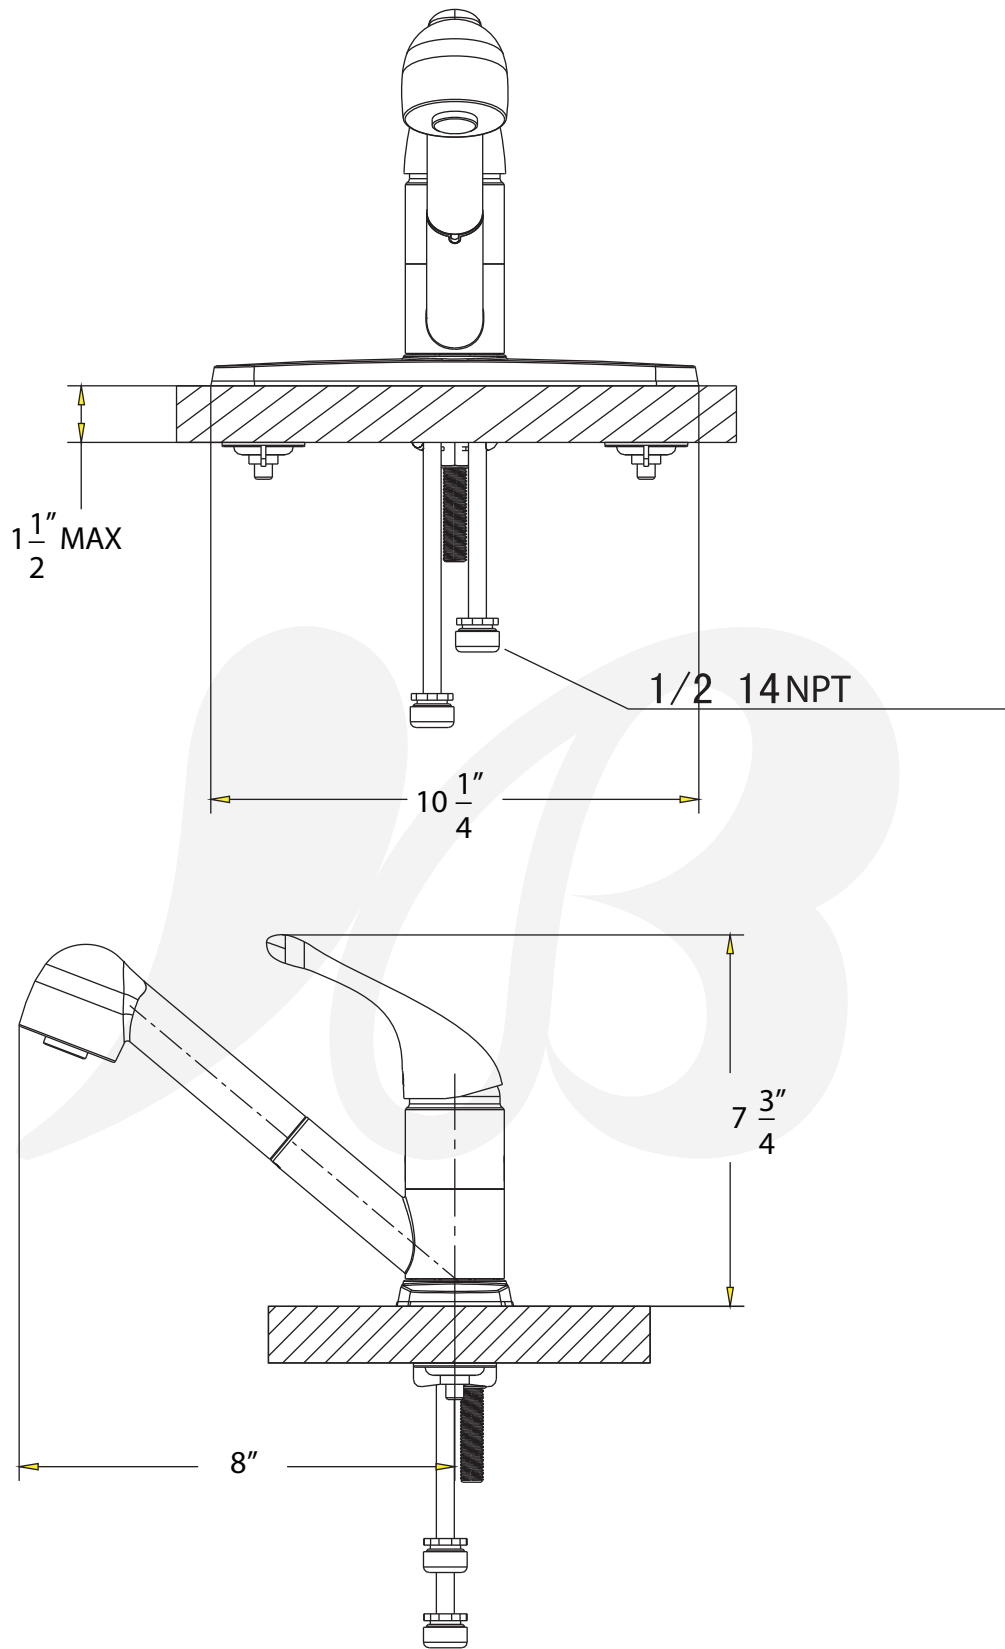

**K1780001-Q1, K1780029-Q1 - Pull-Out Kitchen Faucet**

**Description**

- 8" pull-out kitchen faucet
- 60 deg swing angle, 9" detachable sprayer
- Ceramic disc cartridge
- Soft button hand sprayer
- Dual check valves
- 1.8 GPM ASME Compliant

**Colors / Finishes**

- K1780001-Q1 - Chrome
- K1780029-Q1 - Satin Nickel

**BREAK DOWN  
Component Parts List**

NO.	Part No	Qty
01	ATBA0051	1
02	CTCB0054	1
03	CTWR0133	1
04	CTCB0331	1
05	CTRR0002	1
06	CTCZ0098	1
07	CTCZ0106	1
08	CTSB0039	1
09	ATBD1007	1
10	CTRR1006	2
11	CTCZ0097	1
12	CTWP0074	1
13	CTDB0204	1
14	CTWR0114	1
15	CTLT0015	1
16	CTNB0064	2
17	CTNP0039	2
18	CTST0145	2
19	CTWR0112	1
20	CTQP0023	1
21	CTWR0206	1
22	ATBP0029	1
23	ATBQ0030	1
24	CTPB0061	1
25	CTYN0030	1
26	CTSN0001	1
27	CTRR0048	1
28	ATBA4027	1
29	CTWN0001	1
30	ATBP0063	1
31	CTWR0125	1
32	CTDP0035	1
33	ATBE0054	1
34	CTCP0072	1
35	CTST0025	1
36	CTHZ0201	1
37	CTKB0058	1

Item Number	Type	Date
K1780001-Q1, K1780029-Q1	Kitchen Faucet	6-24-2021