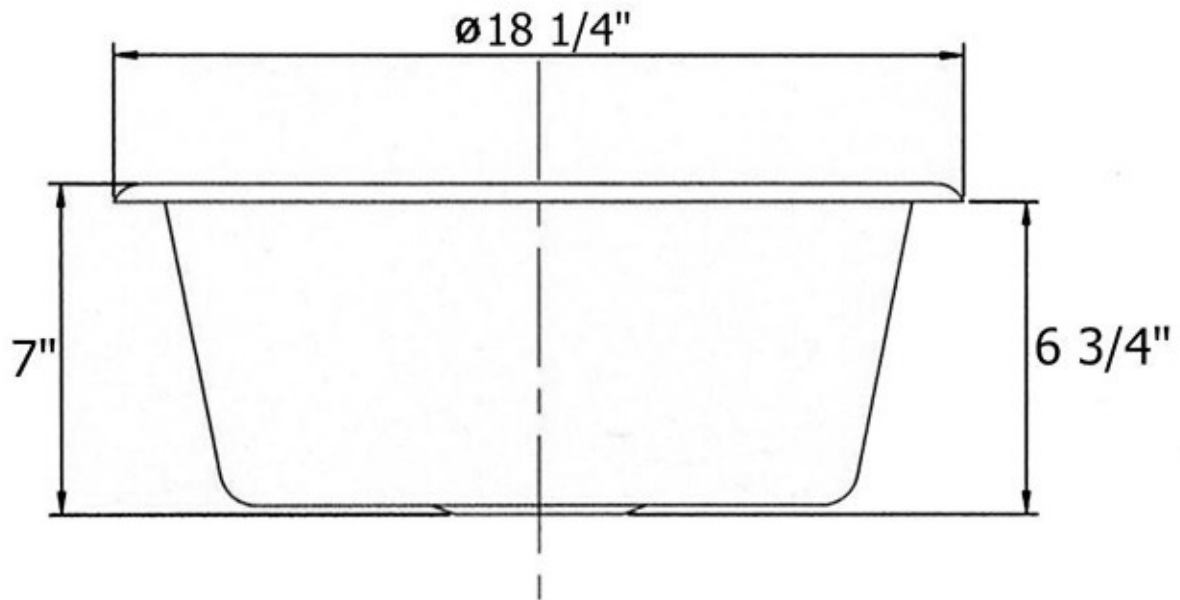

4307 - 'Saone' Round Bowl

Gauge = 1.2mm