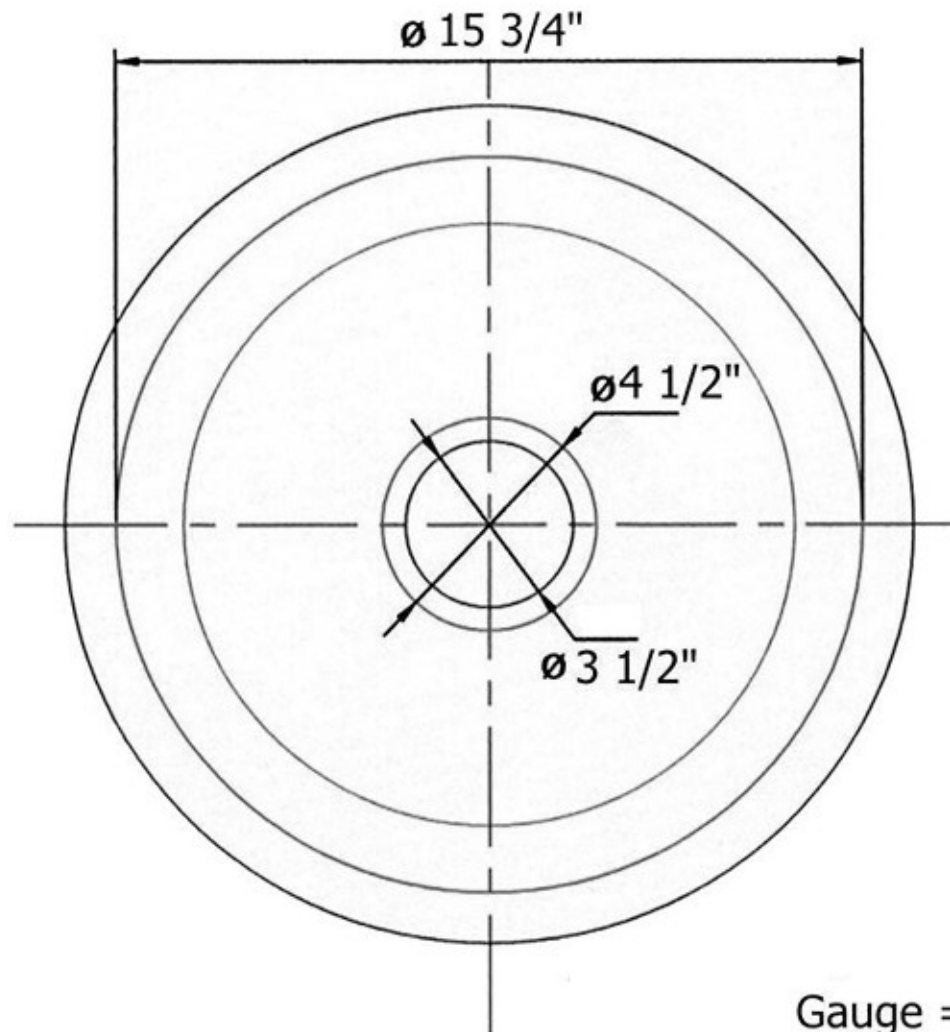

4307 - 'Saone' Round Bowl

Gauge = 1.2mm