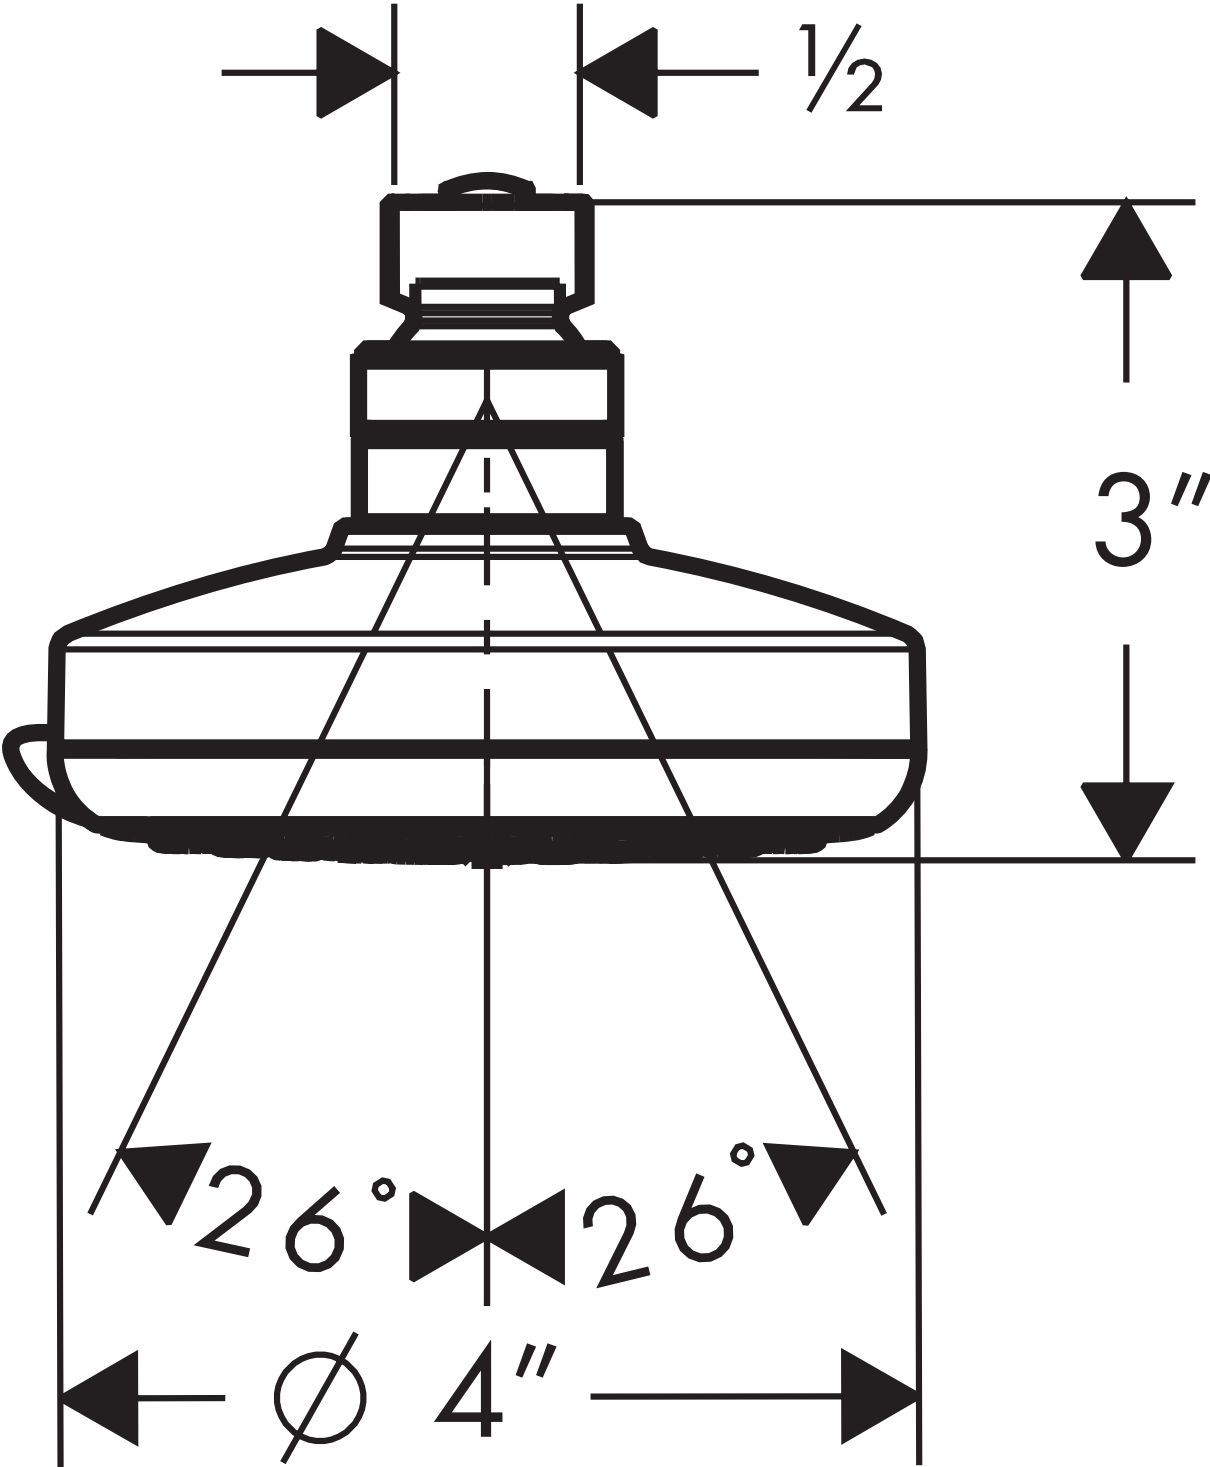

Hansgrohe Cromo E 100 3-Jet

Showerhead
04071XX0

hansgrohe