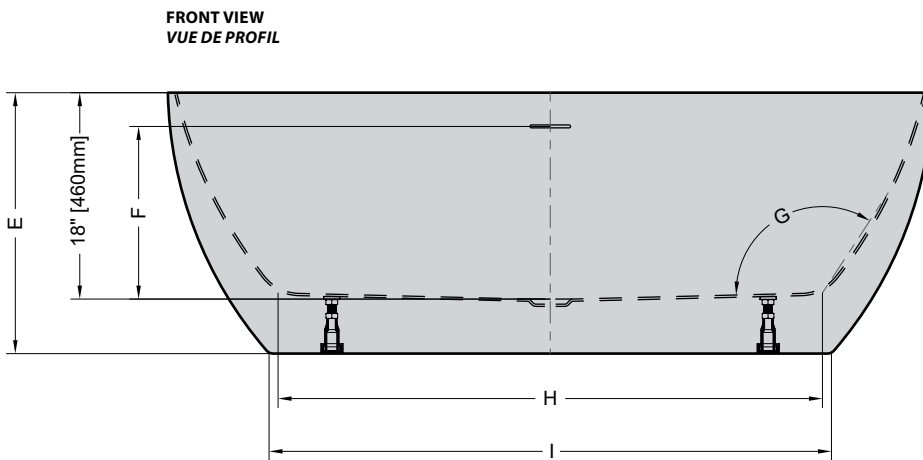

Model shown / Modèle présenté : Voce (BVO6732-18-11)

**FEATURES / CARACTÉRISTIQUES :**

- ◆ Sturdy construction with fibreglass reinforcement  
*Construction de fibre de verre solide renforcée*
- ◆ Easy to clean white high-gloss surface  
*Surface blanche très brillante et facile d'entretien*
- ◆ Manufactured with Lucite® acrylic  
*Fabriqué en acrylique Lucite®*
- ◆ Spacious freestanding bathtub for better comfort  
*Baignoire spacieuse autoportante pour un confort accru*
- ◆ cUPC classified certification  
*Certification cUPC*
- ◆ Ø 1½" Tailpiece included  
*Tube de vidange de Ø 1½" inclus*
- ◆ 10-year limited warranty  
*Garantie limitée de 10 ans*
- ◆ Easy to install  
*Facile à installer*
- ◆ Pre-installed drain and overflow  
*Trop-plein et drain préinstallés pour une installation rapide*
- ◆ Compatible with Fleurco RapidConnect® drain for freestanding tubs  
*Compatible avec le drain de plancher Fleurco RapidConnect® pour baignoires autoportantes*

Model Modèle	Net Weight Poids net		Capacity Capacité	
	LB	KG	US GAL	L
<b>BVO5531</b>	90	41	63	239
<b>BVO6731</b>	97	44	78	295

Tolerance on dimensions:  $\pm 1/4"$  [6 mm]

Tolerances des dimensions:  $\pm 1/4"$  [6 mm]

Model Modèle	A	B	C	D	E	F	G	H	I	J
<b>BVO5531</b>	55 1/8" 140cm	27 1/2" 70cm	31 1/2" 80cm	15 3/4" 40cm	24" 61cm	14 7/8" 38cm	115°	43 1/4" 110cm	47 1/4" 120cm	20 1/2" 52cm
<b>BVO6732</b>	66 7/8" 170cm	33 1/2" 85cm	32 1/4" 82cm	16 1/8" 41cm	22 7/8" 58cm	15 1/8" 38,5cm	125°	47 5/8" 121cm	49 1/4" 125cm	19 5/8" 50cm