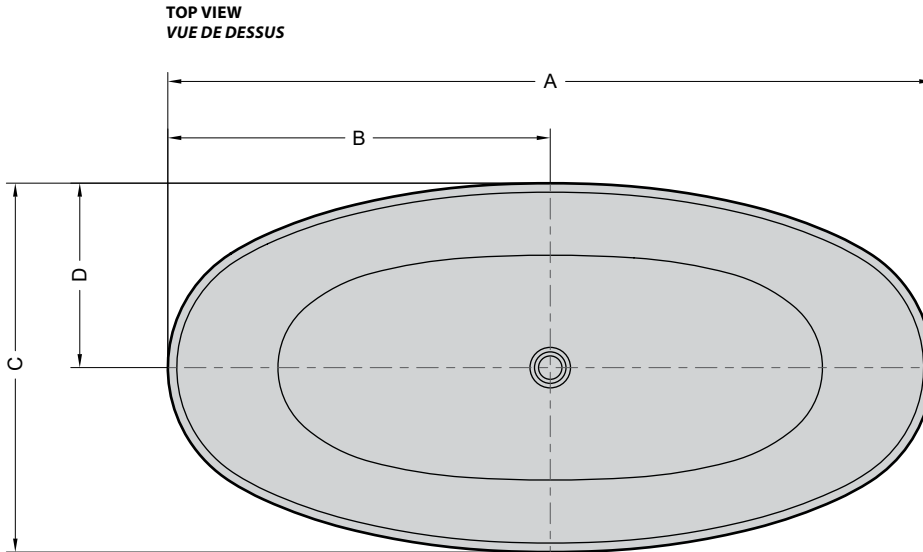

Model shown / Modèle présenté : Voce (BVO6732-18-11)

**FEATURES / CARACTÉRISTIQUES :**

- ◆ Sturdy construction with fibreglass reinforcement  
*Construction de fibre de verre solide renforcée*
- ◆ Easy to clean white high-gloss surface  
*Surface blanche très brillante et facile d'entretien*
- ◆ Manufactured with Lucite® acrylic  
*Fabriqué en acrylique Lucite®*
- ◆ Spacious freestanding bathtub for better comfort  
*Baignoire spacieuse autoportante pour un confort accru*
- ◆ cUPC classified certification  
*Certification cUPC*
- ◆ Ø 1½" Tailpiece included  
*Tube de vidange de Ø 1½" inclus*
- ◆ 10-year limited warranty  
*Garantie limitée de 10 ans*
- ◆ Easy to install  
*Facile à installer*
- ◆ Pre-installed drain and overflow  
*Trop-plein et drain préinstallés pour une installation rapide*
- ◆ Compatible with Fleurco RapidConnect® drain for freestanding tubs  
*Compatible avec le drain de plancher Fleurco RapidConnect® pour baignoires autoportantes*

Model Modèle	Net Weight Poids net		Capacity Capacité	
	LB	KG	US GAL	L
<b>BVO5531</b>	90	41	63	239
<b>BVO6731</b>	97	44	78	295

Tolerance on dimensions:  $\pm 1/4"$  [6 mm]

Tolerances des dimensions:  $\pm 1/4"$  [6 mm]

Model Modèle	A	B	C	D	E	F	G	H	I	J
<b>BVO5531</b>	55 1/8" 140cm	27 1/2" 70cm	31 1/2" 80cm	15 3/4" 40cm	24" 61cm	14 7/8" 38cm	115°	43 1/4" 110cm	47 1/4" 120cm	20 1/2" 52cm
<b>BVO6732</b>	66 7/8" 170cm	33 1/2" 85cm	32 1/4" 82cm	16 1/8" 41cm	22 7/8" 58cm	15 1/8" 38,5cm	125°	47 5/8" 121cm	49 1/4" 125cm	19 5/8" 50cm