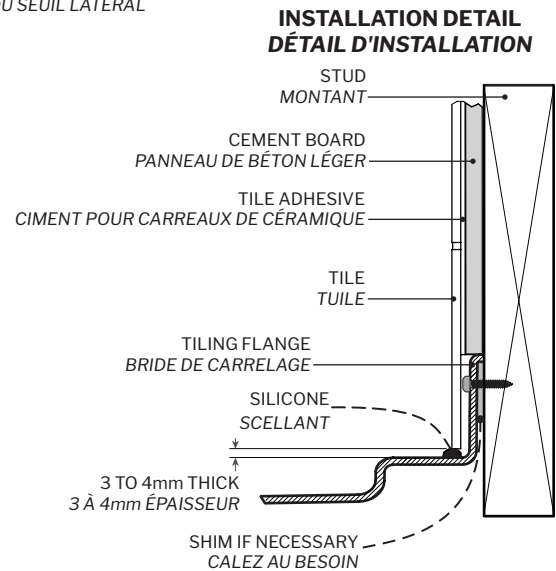

Corner drain models with 2 integrated tile flanges / Modèle avec drain en coin et 2 brides de carrelage intégrées

Model shown / Modèle présenté : 2Sided / Deux côté (ADTC4836-L)

FEATURES / CARACTÉRISTIQUES :

- ◆ Sturdy construction with fiberglass reinforcement
Construction solide renforcée de fibre de verre
- ◆ 2 integrated tile flanges
2 brides de carrelage intégrées
- ◆ Built in tiling flanges of 1 1/2" to prevent leaks
Construite avec des brides de carrelage de 1 1/2" afin d'améliorer l'étanchéité
- ◆ Low and narrow side thresholds keep the water from travelling to the front threshold
Les seuils latéraux sont bas et étroits afin d'empêcher l'eau de se rendre sur le seuil avant
- ◆ IAPMO C-classified certification
Certification IAPMO de classe C
- ◆ 10-year limited warranty
Garantie limitée de 10 ans
- ◆ Easy to install (see Instruction Manual)
Facile à installer (Voir le manuel d'instruction)

L
 LEFT-SIDE CONFIGURATION
 DRAIN CÔTÉ GAUCHE

Model / Modèle	A	B	C	D	E	F	G	H
ADTC4836-L2	36" 91cm	48" 122cm	12" 30cm	12" 30cm	33 1/4" 84cm	45 1/4" 115cm	3" 8cm	4" 10cm

Project / Projet : Contact : Date : Tel / Tél :	Products and specifications are subject to change without notice. Please contact our sale office for any further enquiry. <i>Les produits et les caractéristiques peuvent être modifiés sans préavis. Pour toute demande de renseignements, veuillez communiquer avec notre service à la clientèle.</i>	Base Color / Couleur de la base 18 : White / Blanc

Model / Modèle	A	B	C	D	E	F	G	H
ADTC4836-R2	36" 91cm	48" 122cm	12" 30cm	12" 30cm	33 1/4" 84cm	45 1/4" 115cm	3" 8cm	4" 10cm