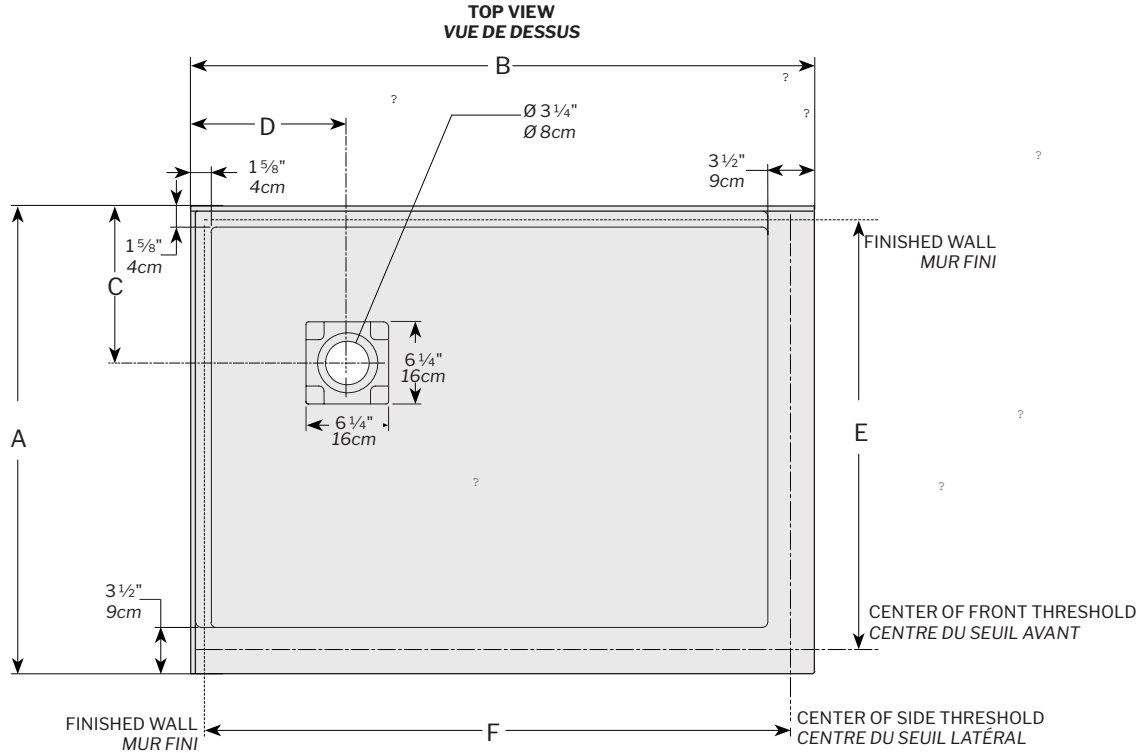

Corner drain models with 2 integrated tile flanges / Modèle avec drain en coin et 2 brides de carrelage intégrées

Model shown / Modèle présenté : 2Sided / Deux côté (ADTC4836-L)

FEATURES / CARACTÉRISTIQUES :

- ◆ Sturdy construction with fiberglass reinforcement
Construction solide renforcée de fibre de verre
- ◆ 2 integrated tile flanges
2 brides de carrelage intégrées
- ◆ Built in tiling flanges of 1 1/2" to prevent leaks
Construite avec des brides de carrelage de 1 1/2" afin d'améliorer l'étanchéité
- ◆ Low and narrow side thresholds keep the water from travelling to the front threshold
Les seuils latéraux sont bas et étroits afin d'empêcher l'eau de se rendre sur le seuil avant
- ◆ IAPMO C-classified certification
Certification IAPMO de classe C
- ◆ 10-year limited warranty
Garantie limitée de 10 ans
- ◆ Easy to install (see Instruction Manual)
Facile à installer (Voir le manuel d'instruction)

L
 LEFT-SIDE CONFIGURATION
 DRAIN CÔTÉ GAUCHE

Model / Modèle	A	B	C	D	E	F	G	H
ADTC4836-L2	36" 91cm	48" 122cm	12" 30cm	12" 30cm	33 1/4" 84cm	45 1/4" 115cm	3" 8cm	4" 10cm

Project / Projet : Contact : Date : Tel / Tél :	Products and specifications are subject to change without notice. Please contact our sale office for any further enquiry. <i>Les produits et les caractéristiques peuvent être modifiés sans préavis. Pour toute demande de renseignements, veuillez communiquer avec notre service à la clientèle.</i>	Base Color / Couleur de la base 18 : White / Blanc

Model / Modèle	A	B	C	D	E	F	G	H
ADTC4836-R2	36" 91cm	48" 122cm	12" 30cm	12" 30cm	33 1/4" 84cm	45 1/4" 115cm	3" 8cm	4" 10cm