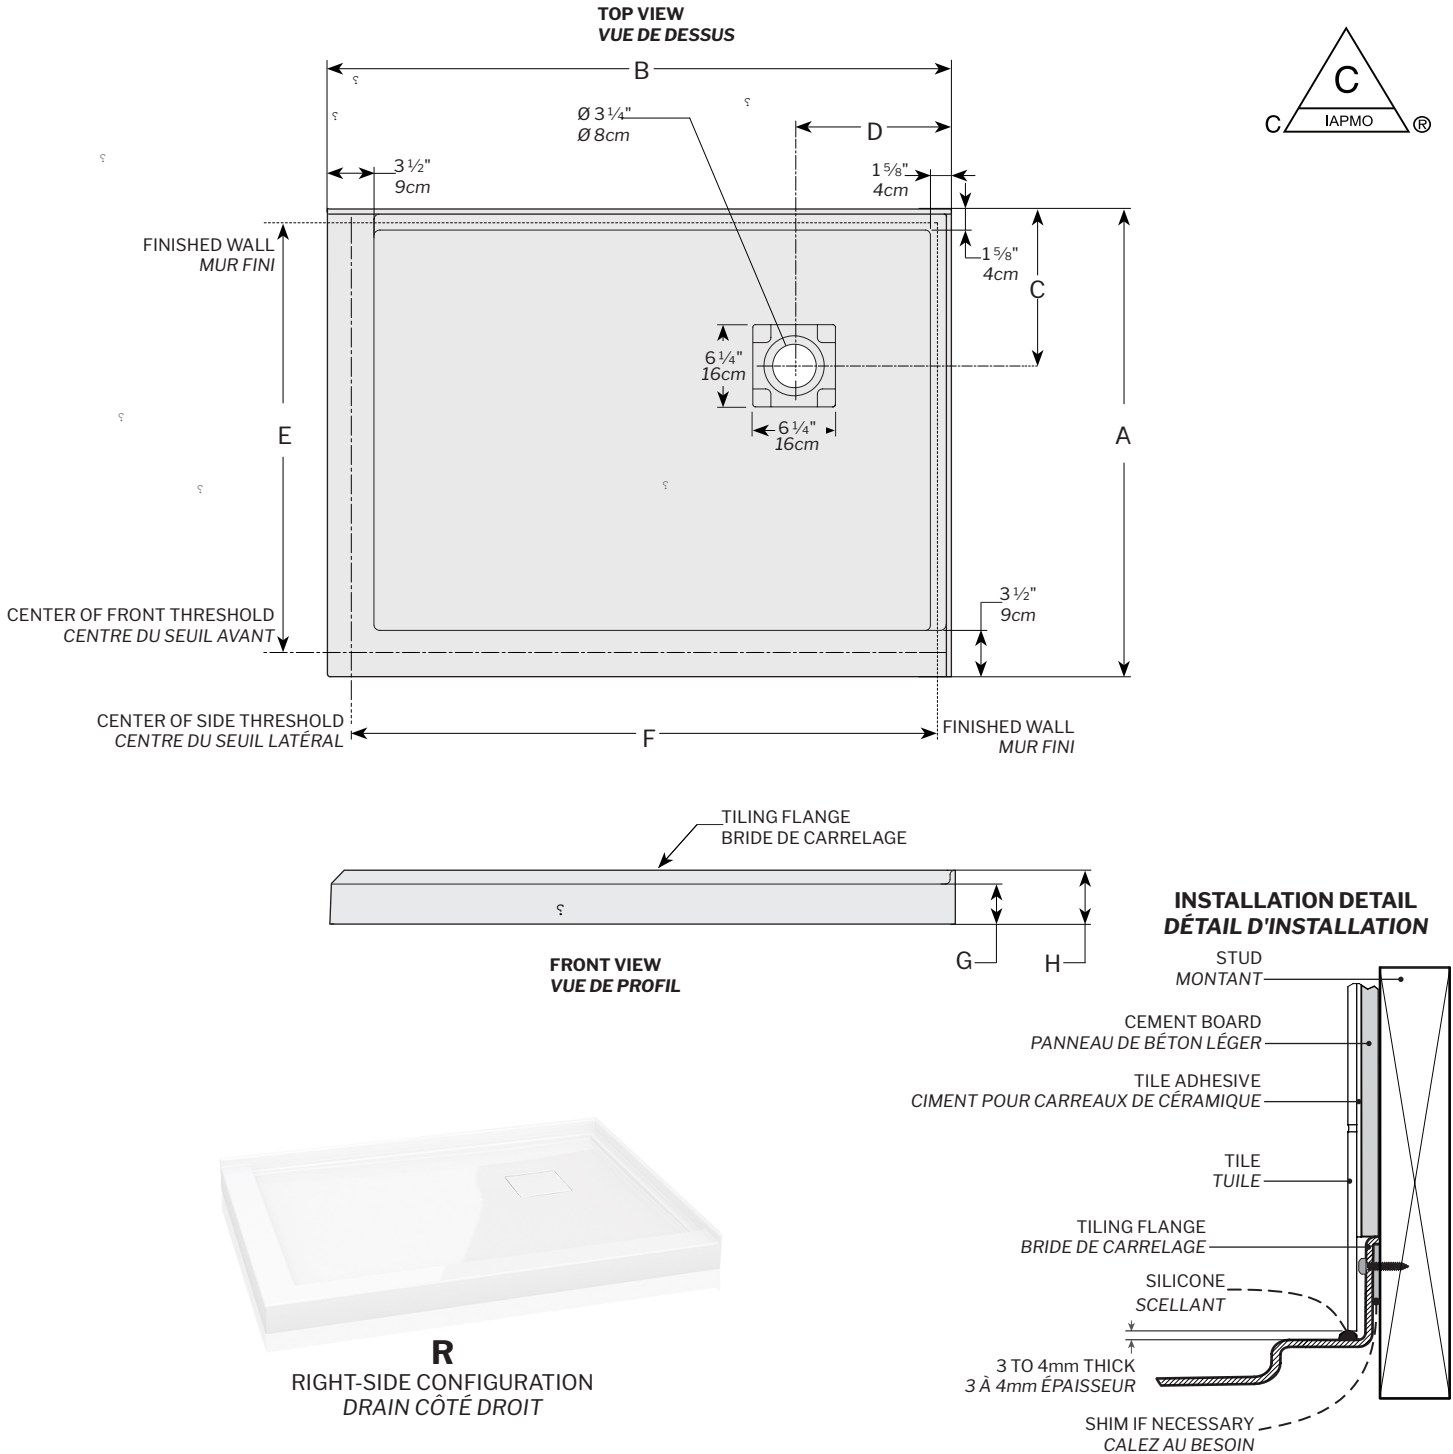

Corner drain models with 2 integrated tile flanges / Modèle avec drain en coin et 2 brides de carrelage intégrées

Model shown / Modèle présenté : 2Sided / Deux côté (ADTC4836-L)

FEATURES / CARACTÉRISTIQUES :

- ◆ Sturdy construction with fiberglass reinforcement
Construction solide renforcée de fibre de verre
- ◆ 2 integrated tile flanges
2 brides de carrelage intégrées
- ◆ Built in tiling flanges of 1 1/2" to prevent leaks
Construite avec des brides de carrelage de 1 1/2" afin d'améliorer l'étanchéité
- ◆ Low and narrow side thresholds keep the water from travelling to the front threshold
Les seuils latéraux sont bas et étroits afin d'empêcher l'eau de se rendre sur le seuil avant
- ◆ IAPMO C-classified certification
Certification IAPMO de classe C
- ◆ 10-year limited warranty
Garantie limitée de 10 ans
- ◆ Easy to install (see Instruction Manual)
Facile à installer (Voir le manuel d'instruction)

L
 LEFT-SIDE CONFIGURATION
 DRAIN CÔTÉ GAUCHE

Model / Modèle	A	B	C	D	E	F	G	H
ADTC4836-L2	36" 91cm	48" 122cm	12" 30cm	12" 30cm	33 1/4" 84cm	45 1/4" 115cm	3" 8cm	4" 10cm

Project / Projet : Contact : Date : Tel / Tél :	Products and specifications are subject to change without notice. Please contact our sale office for any further enquiry. <i>Les produits et les caractéristiques peuvent être modifiés sans préavis. Pour toute demande de renseignements, veuillez communiquer avec notre service à la clientèle.</i>	Base Color / Couleur de la base 18 : White / Blanc

Model / Modèle	A	B	C	D	E	F	G	H
ADTC4836-R2	36" 91cm	48" 122cm	12" 30cm	12" 30cm	33 1/4" 84cm	45 1/4" 115cm	3" 8cm	4" 10cm