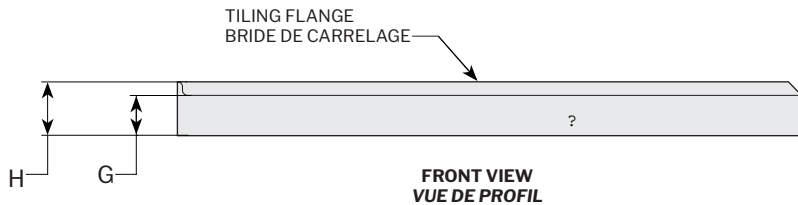

Corner drain models with 2 integrated tile flanges / Modèle avec drain en coin et 2 brides de carrelage intégrées

Model shown / Modèle présenté : 2Sided / Deux côté (ADTC4836-L)

FEATURES / CARACTÉRISTIQUES :

- ◆ Sturdy construction with fiberglass reinforcement
Construction solide renforcée de fibre de verre
- ◆ 2 integrated tile flanges
2 brides de carrelage intégrées
- ◆ Built in tiling flanges of 1 1/2" to prevent leaks
Construite avec des brides de carrelage de 1 1/2" afin d'améliorer l'étanchéité
- ◆ Low and narrow side thresholds keep the water from travelling to the front threshold
Les seuils latéraux sont bas et étroits afin d'empêcher l'eau de se rendre sur le seuil avant
- ◆ IAPMO C-classified certification
Certification IAPMO de classe C
- ◆ 10-year limited warranty
Garantie limitée de 10 ans
- ◆ Easy to install (see Instruction Manual)
Facile à installer (Voir le manuel d'instruction)

L
 LEFT-SIDE CONFIGURATION
 DRAIN CÔTÉ GAUCHE

Model / Modèle	A	B	C	D	E	F	G	H
ADTC4836-L2	36" 91cm	48" 122cm	12" 30cm	12" 30cm	33 1/4" 84cm	45 1/4" 115cm	3" 8cm	4" 10cm

Project / Projet : Contact : Date : Tel / Tél :	Products and specifications are subject to change without notice. Please contact our sale office for any further enquiry. <i>Les produits et les caractéristiques peuvent être modifiés sans préavis. Pour toute demande de renseignements, veuillez communiquer avec notre service à la clientèle.</i>	Base Color / Couleur de la base 18 : White / Blanc