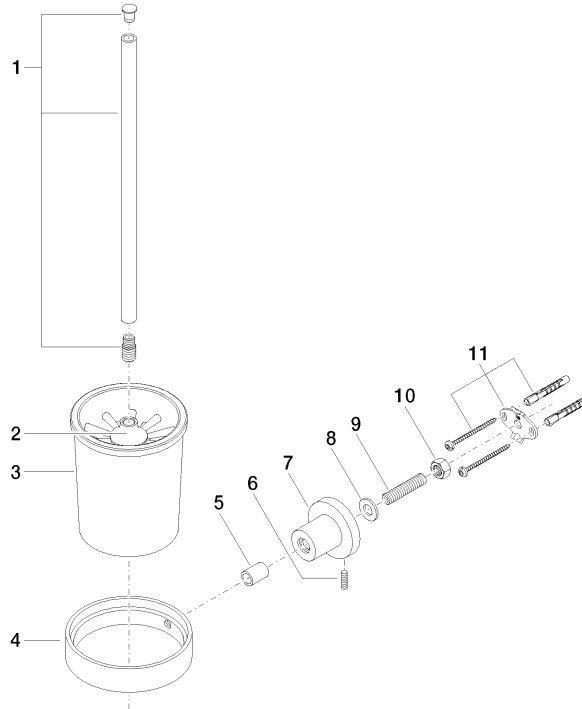

Toilet brush set wall model

83 900 892

- crystal glass brush holder, matte
- brush, matte black
- width 110mm
- height 415 mm
- 180 mm projection

	Chrome	83 900 892-00
	Brushed Platinum	83 900 892-06
	Platinum	83 900 892-08
	Matte White	83 900 892-10
	Dark Chrome	83 900 892-19
	Brushed Durabrass (23kt Gold)	83 900 892-28
	Matte Black	83 900 892-33
	Brushed Champagne (22kt Gold)	83 900 892-46
	Champagne (22kt Gold)	83 900 892-47
	Brushed Chrome	83 900 892-93
	Brushed Dark Platinum	83 900 892-99

Recommended miscellaneous

Glass mat

08 90 04 008
82

Toilet brush set wall model

83 900 892

mm [inches]

Toilet brush set wall model

83 900 892

Spare parts list

No.	Item Number	Name	Quantity used	Delivery time
1	90 20 97 507 00-00	handle	1	10
2	90 18 50 601 00 90	brush	1	2
3	08 90 04 008 82	Glass mat	1	10
4	08 17 20 634-00	holder	1	10
5	08 17 20 624-00	holder	1	10
6	04 31 11 113 00 90	pin	1	2
7	08 17 89 505-00	holder	1	10
8	09 30 11 046 90	disc	1	2
9	08 18 50 586 90	screw	1	2
10	09 23 10 026 90	nut	1	2
11	05 17 20 739 00 90	fixing set	1	2