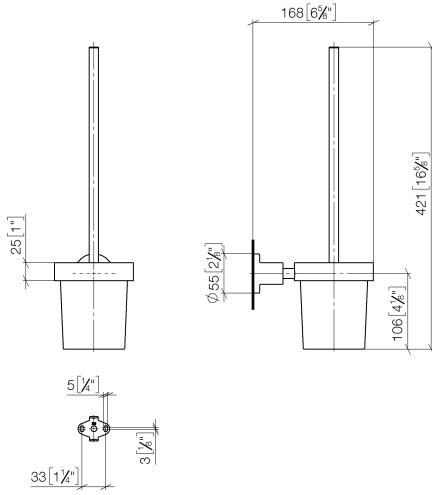

Toilet brush set wall model

83 900 892

- crystal glass brush holder, matte
- brush, matte black
- width 110mm
- height 415 mm
- 180 mm projection

	Chrome	83 900 892-00
	Brushed Platinum	83 900 892-06
	Platinum	83 900 892-08
	Matte White	83 900 892-10
	Dark Chrome	83 900 892-19
	Brushed Durabrass (23kt Gold)	83 900 892-28
	Matte Black	83 900 892-33
	Brushed Champagne (22kt Gold)	83 900 892-46
	Champagne (22kt Gold)	83 900 892-47
	Brushed Chrome	83 900 892-93
	Brushed Dark Platinum	83 900 892-99

Recommended miscellaneous

Glass mat

08 90 04 008
82

Toilet brush set wall model

83 900 892

mm [inches]

Toilet brush set wall model

83 900 892

Spare parts list

No.	Item Number	Name	Quantity used	Delivery time
1	90 20 97 507 00-00	handle	1	10
2	90 18 50 601 00 90	brush	1	2
3	08 90 04 008 82	Glass mat	1	10
4	08 17 20 634-00	holder	1	10
5	08 17 20 624-00	holder	1	10
6	04 31 11 113 00 90	pin	1	2
7	08 17 89 505-00	holder	1	10
8	09 30 11 046 90	disc	1	2
9	08 18 50 586 90	screw	1	2
10	09 23 10 026 90	nut	1	2
11	05 17 20 739 00 90	fixing set	1	2