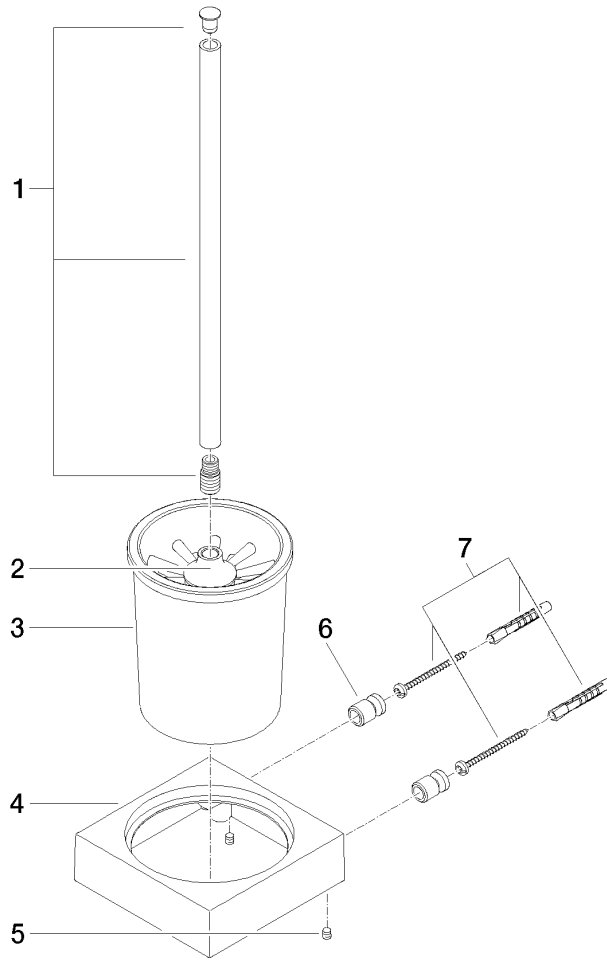

Toilet brush set wall model

83 900 780

- crystal glass brush holder, matte
- brush, matte black
- width 118mm
- height 415 mm
- 118 mm projection

	Chrome	83 900 780-00
	Brushed Platinum	83 900 780-06
	Platinum	83 900 780-08
	Dark Chrome	83 900 780-19
	Brushed Durabronze (23kt Gold)	83 900 780-28
	Brushed Champagne (22kt Gold)	83 900 780-46
	Champagne (22kt Gold)	83 900 780-47
	Brushed Dark Platinum	83 900 780-99

Recommended miscellaneous

Glass mat

08 90 04 008
82

Toilet brush set wall model

83 900 780

Toilet brush set wall model

83 900 780

Spare parts list

No.	Item Number	Name	Quantity used	Delivery time
1	90 20 97 507 00-00	handle	1	10
2	90 18 50 601 00 90	brush	1	2
3	08 90 04 008 82	Glass mat	1	2
4	08 23 01 505-00	holder	1	10
5	04 31 11 004 00 90	pin	2	2
6	08 17 20 726 90	holder	2	2
7	05 17 20 726 02 90	fixing set	1	2