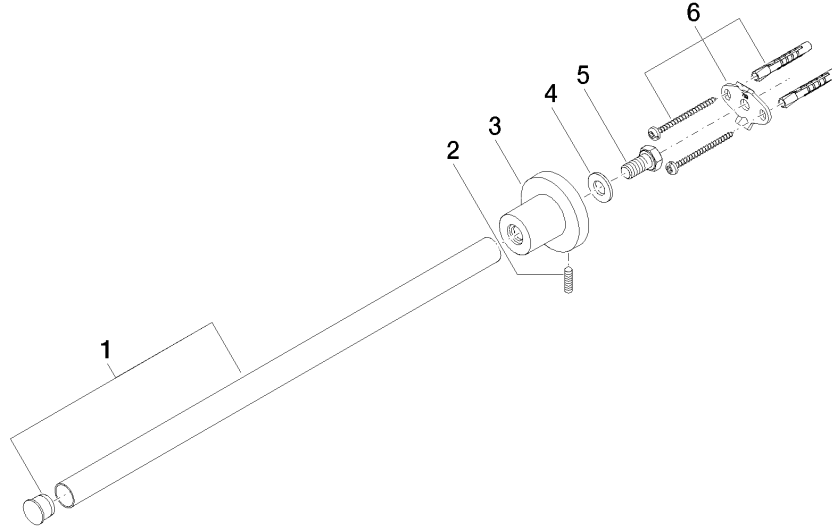

Towel bar 1-piece non-swivel

83 211 892

- rosette Ø 55 mm
- 445 mm projection

	Chrome	83 211 892-00
	Brushed Platinum	83 211 892-06
	Platinum	83 211 892-08
	Matte White	83 211 892-10
	Dark Chrome	83 211 892-19
	Brushed Durabronze (23kt Gold)	83 211 892-28
	Matte Black	83 211 892-33
	Brushed Champagne (22kt Gold)	83 211 892-46
	Champagne (22kt Gold)	83 211 892-47
	Brushed Chrome	83 211 892-93
	Brushed Dark Platinum	83 211 892-99

Towel bar 1-piece non-swivel

83 211 892

mm [inches]

Towel bar 1-piece non-swivel

83 211 892

Parts for other
finishes can be found
here: [Brushed](#)
[Platinum](#)

Spare parts list

No.	Item Number	Name	Quantity used	Delivery time
1	90 28 22 540 89-00	holder	1	10
2	04 31 11 113 00 90	pin	1	2
3	08 17 89 505-00	holder	1	10
4	09 30 11 046 90	disc	1	2
5	09 30 30 071 90	screw	1	2
6	05 17 20 739 00 90	fixing set	1	2