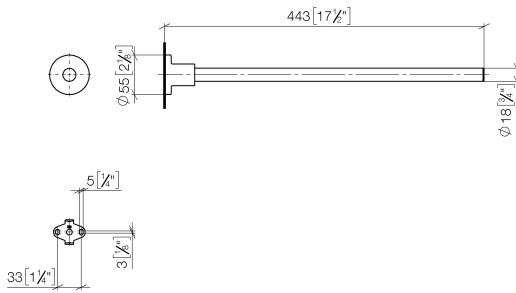

Towel bar 1-piece non-swivel

83 211 892

- rosette Ø 55 mm
- 445 mm projection

	Chrome	83 211 892-00
	Brushed Platinum	83 211 892-06
	Platinum	83 211 892-08
	Matte White	83 211 892-10
	Dark Chrome	83 211 892-19
	Brushed Durabronze (23kt Gold)	83 211 892-28
	Matte Black	83 211 892-33
	Brushed Champagne (22kt Gold)	83 211 892-46
	Champagne (22kt Gold)	83 211 892-47
	Brushed Chrome	83 211 892-93
	Brushed Dark Platinum	83 211 892-99

Towel bar 1-piece non-swivel

83 211 892

mm [inches]

Towel bar 1-piece non-swivel

83 211 892

Parts for other
finishes can be found
here: [Brushed](#)
[Platinum](#)

Spare parts list

No.	Item Number	Name	Quantity used	Delivery time
1	90 28 22 540 89-00	holder	1	10
2	04 31 11 113 00 90	pin	1	2
3	08 17 89 505-00	holder	1	10
4	09 30 11 046 90	disc	1	2
5	09 30 30 071 90	screw	1	2
6	05 17 20 739 00 90	fixing set	1	2