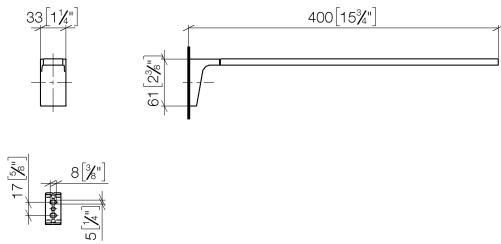

## Towel bar 1-piece non-swivel

83 211 705

- 400 mm projection

	Chrome	83 211 705-00
	Brushed Platinum	83 211 705-06
	Dark Chrome	83 211 705-19
	Brushed Champagne (22kt Gold)	83 211 705-46
	Champagne (22kt Gold)	83 211 705-47
	Brushed Dark Platinum	83 211 705-99

## Towel bar 1-piece non-swivel

---

83 211 705

mm [inches]