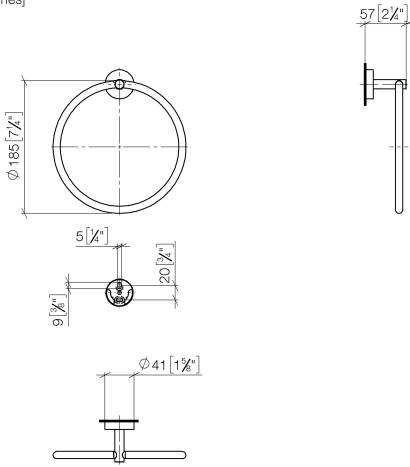

## Towel ring round

83 200 979

- width 185mm
- rosette Ø 40 mm
- 55 mm projection

	Chrome	83 200 979-00
	Brushed Platinum	83 200 979-06
	Dark Chrome	83 200 979-19
	Matte Black	83 200 979-33
	Brushed Champagne (22kt Gold)	83 200 979-46
	Champagne (22kt Gold)	83 200 979-47
	Brushed Chrome	83 200 979-93

## Towel ring round

83 200 979

mm [inches]

## Towel ring round

83 200 979

Parts for other  
finishes can be found  
here: [Brushed](#)  
[Platinum](#)

### Spare parts list

No.	Item Number	Name	Quantity used	Delivery time
1	08 18 80 500-00	ring	1	10
2	08 31 20 550 90	plug	2	2
3	08 17 97 568-00	holder	1	10
4	09 31 11 038 90	pin	1	2
5	08 27 97 500-00	rosette	1	10
6	08 30 11 516 90	ring	1	2
7	08 17 97 560 90	holder	1	2
8	05 30 31 025 00 90	fixing set	1	2
9	08 17 97 501 07	holder	1	2
10	05 30 11 519 00 90	disc	1	2