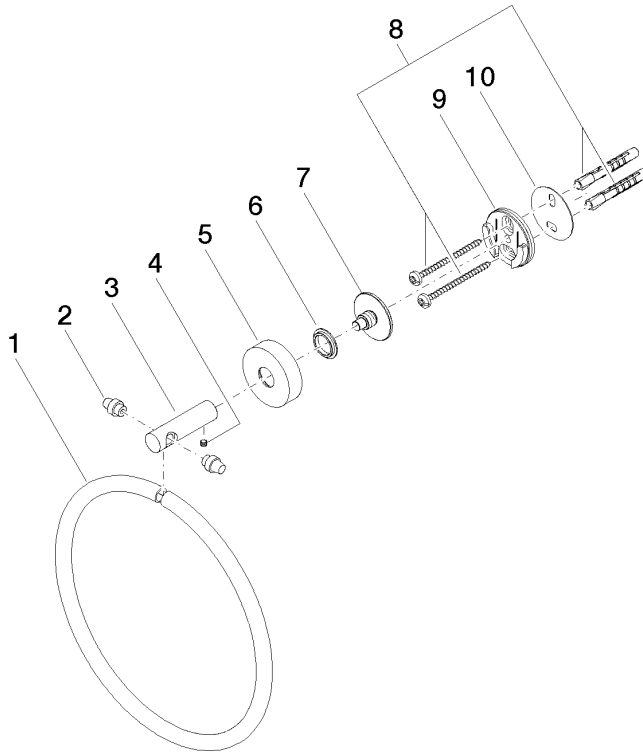

## Towel ring round

83 200 979

- width 185mm
- rosette Ø 40 mm
- 55 mm projection

	Chrome	83 200 979-00
	Brushed Platinum	83 200 979-06
	Dark Chrome	83 200 979-19
	Matte Black	83 200 979-33
	Brushed Champagne (22kt Gold)	83 200 979-46
	Champagne (22kt Gold)	83 200 979-47
	Brushed Chrome	83 200 979-93

## Towel ring round

83 200 979

mm [inches]

## Towel ring round

83 200 979

Parts for other  
finishes can be found  
here: [Brushed](#)  
[Platinum](#)

### Spare parts list

No.	Item Number	Name	Quantity used	Delivery time
1	08 18 80 500-00	ring	1	10
2	08 31 20 550 90	plug	2	2
3	08 17 97 568-00	holder	1	10
4	09 31 11 038 90	pin	1	2
5	08 27 97 500-00	rosette	1	10
6	08 30 11 516 90	ring	1	2
7	08 17 97 560 90	holder	1	2
8	05 30 31 025 00 90	fixing set	1	2
9	08 17 97 501 07	holder	1	2
10	05 30 11 519 00 90	disc	1	2