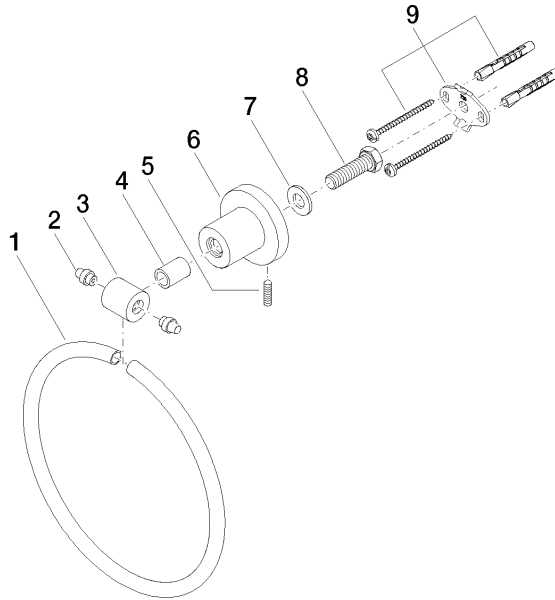

Towel ring round

83 200 892

- width 185mm
- rosette Ø 55 mm
- 80 mm projection

	Chrome	83 200 892-00
	Brushed Platinum	83 200 892-06
	Platinum	83 200 892-08
	Matte White	83 200 892-10
	Dark Chrome	83 200 892-19
	Brushed Durabronze (23kt Gold)	83 200 892-28
	Matte Black	83 200 892-33
	Brushed Champagne (22kt Gold)	83 200 892-46
	Champagne (22kt Gold)	83 200 892-47
	Brushed Chrome	83 200 892-93
	Brushed Dark Platinum	83 200 892-99

Towel ring round

83 200 892

mm [inches]

Towel ring round

83 200 892

Parts for other
finishes can be found
here: [Brushed](#)
[Platinum](#)

Spare parts list

No.	Item Number	Name	Quantity used	Delivery time
1	08 18 80 502-00	ring	1	10
2	08 31 20 550 90	plug	2	2
3	08 17 89 550-00	holder	1	10
4	08 17 20 624-00	holder	1	10
5	04 31 11 113 00 90	pin	1	2
6	08 17 89 505-00	holder	1	10
7	09 30 11 046 90	disc	1	2
8	09 30 30 072 90	screw	1	2
9	05 17 20 739 00 90	fixing set	1	2