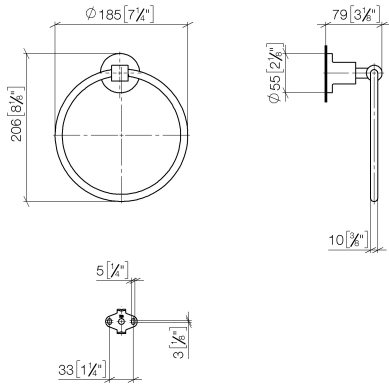

Towel ring round

83 200 892

- width 185mm
- rosette Ø 55 mm
- 80 mm projection

	Chrome	83 200 892-00
	Brushed Platinum	83 200 892-06
	Platinum	83 200 892-08
	Matte White	83 200 892-10
	Dark Chrome	83 200 892-19
	Brushed Durabronze (23kt Gold)	83 200 892-28
	Matte Black	83 200 892-33
	Brushed Champagne (22kt Gold)	83 200 892-46
	Champagne (22kt Gold)	83 200 892-47
	Brushed Chrome	83 200 892-93
	Brushed Dark Platinum	83 200 892-99

Towel ring round

83 200 892

mm [inches]

Towel ring round

83 200 892

Parts for other
finishes can be found
here: [Brushed](#)
[Platinum](#)

Spare parts list

No.	Item Number	Name	Quantity used	Delivery time
1	08 18 80 502-00	ring	1	10
2	08 31 20 550 90	plug	2	2
3	08 17 89 550-00	holder	1	10
4	08 17 20 624-00	holder	1	10
5	04 31 11 113 00 90	pin	1	2
6	08 17 89 505-00	holder	1	10
7	09 30 11 046 90	disc	1	2
8	09 30 30 072 90	screw	1	2
9	05 17 20 739 00 90	fixing set	1	2