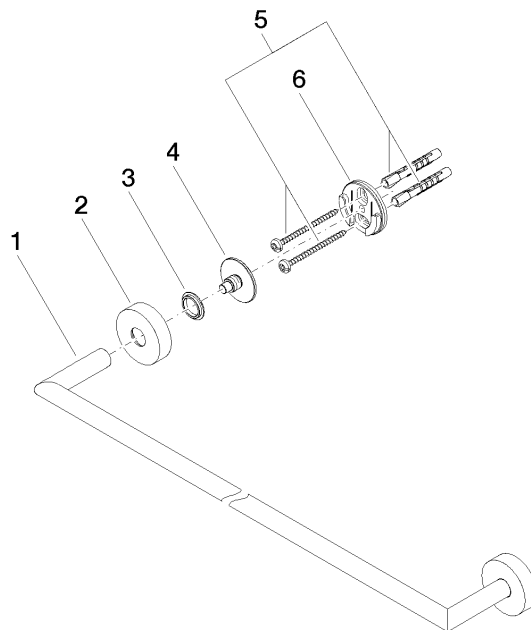

## Towel bar

83 080 979

- gauge 800 mm
- width 840mm
- height 40 mm
- rosette Ø 40 mm
- 65 mm projection

Goes with ENO, META SQUARE, SYNC and TARA ULTRA

	Chrome	83 080 979-00
	Brushed Platinum	83 080 979-06
	Dark Chrome	83 080 979-19
	Brushed Durabronze (23kt Gold)	83 080 979-28
	Matte Black	83 080 979-33
	Brushed Champagne (22kt Gold)	83 080 979-46
	Champagne (22kt Gold)	83 080 979-47
	Brushed Chrome	83 080 979-93

## Towel bar

---

83 080 979

mm [inches]

M 1:10

## Towel bar

83 080 979

Parts for other finishes can be found here: [Brushed](#)  
[Platinum](#)

## Spare parts list

No.	Item Number	Name	Quantity used	Delivery time
1	05 28 22 623 00-00	holder	1	10
2	08 27 97 500-00	rosette	2	10
3	08 30 11 516 90	ring	2	2
4	08 17 97 560 90	holder	2	2
5	05 30 31 025 00 90	fixing set	2	2
6	08 17 97 501 07	holder	2	2