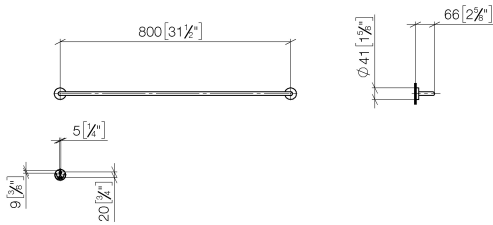

## Towel bar

83 080 979

- gauge 800 mm
- width 840mm
- height 40 mm
- rosette Ø 40 mm
- 65 mm projection

Goes with ENO, META SQUARE, SYNC and TARA ULTRA

	Chrome	83 080 979-00
	Brushed Platinum	83 080 979-06
	Dark Chrome	83 080 979-19
	Brushed Durabronze (23kt Gold)	83 080 979-28
	Matte Black	83 080 979-33
	Brushed Champagne (22kt Gold)	83 080 979-46
	Champagne (22kt Gold)	83 080 979-47
	Brushed Chrome	83 080 979-93

## Towel bar

---

83 080 979

mm [inches]

M 1:10

## Spare parts list

No.	Item Number	Name	Quantity used	Delivery time
1	05 28 22 623 00-00	holder	1	10
2	08 27 97 500-00	rosette	2	10
3	08 30 11 516 90	ring	2	2
4	08 17 97 560 90	holder	2	2
5	05 30 31 025 00 90	fixing set	2	2
6	08 17 97 501 07	holder	2	2