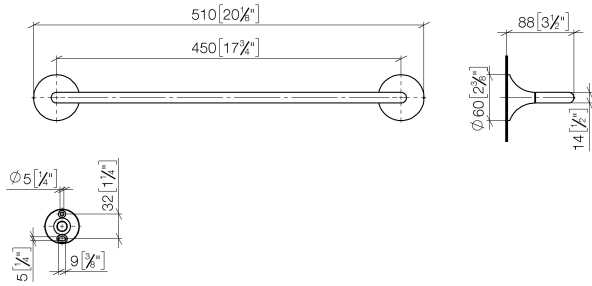

Towel bar

83 070 809

- gauge 450 mm
- width 510mm
- height 60 mm
- 88 mm projection

	Chrome	83 070 809-00
	Brushed Platinum	83 070 809-06
	Platinum	83 070 809-08
	Dark Chrome	83 070 809-19
	Brushed Durabronze (23kt Gold)	83 070 809-28
	Brushed Champagne (22kt Gold)	83 070 809-46
	Champagne (22kt Gold)	83 070 809-47
	Brushed Dark Platinum	83 070 809-99

Towel bar

83 070 809

mm [inches]

Spare parts list

No.	Item Number	Name	Quantity used	Delivery time
1	05 30 31 025 00 90	fixing set	1	2
2	90 17 20 759 00 90	disc	1	2