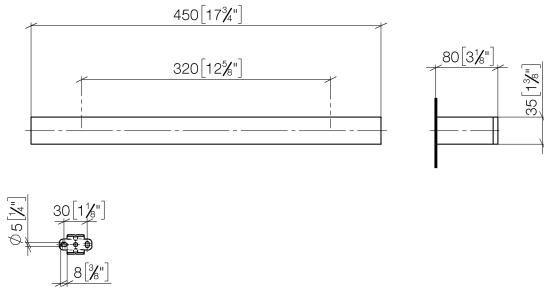

Towel bar

83 070 780

- gauge 320 mm
- width 450mm
- height 35 mm
- 80 mm projection

	Chrome	83 070 780-00
	Brushed Platinum	83 070 780-06
	Platinum	83 070 780-08
	Brushed Durabronze (23kt Gold)	83 070 780-28
	Brushed Champagne (22kt Gold)	83 070 780-46
	Champagne (22kt Gold)	83 070 780-47
	Brushed Dark Platinum	83 070 780-99

Towel bar

83 070 780

mm [inches]

Towel bar

83 070 780

Parts for other
finishes can be found
here: [Brushed](#)
[Platinum](#)

Spare parts list

No.	Item Number	Name	Quantity used	Delivery time
1	05 17 20 717 00 90	fixing set	2	2
2	04 31 11 004 00 90	pin	2	2