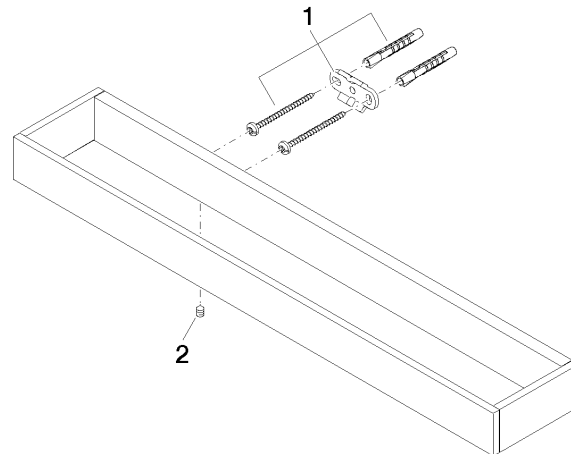

Towel bar

83 070 780

- gauge 320 mm
- width 450mm
- height 35 mm
- 80 mm projection

	Chrome	83 070 780-00
	Brushed Platinum	83 070 780-06
	Platinum	83 070 780-08
	Brushed Durabronze (23kt Gold)	83 070 780-28
	Brushed Champagne (22kt Gold)	83 070 780-46
	Champagne (22kt Gold)	83 070 780-47
	Brushed Dark Platinum	83 070 780-99

Towel bar

83 070 780

mm [inches]

Towel bar

83 070 780

Parts for other
finishes can be found
here: [Brushed](#)
[Platinum](#)

Spare parts list

No.	Item Number	Name	Quantity used	Delivery time
1	05 17 20 717 00 90	fixing set	2	2
2	04 31 11 004 00 90	pin	2	2