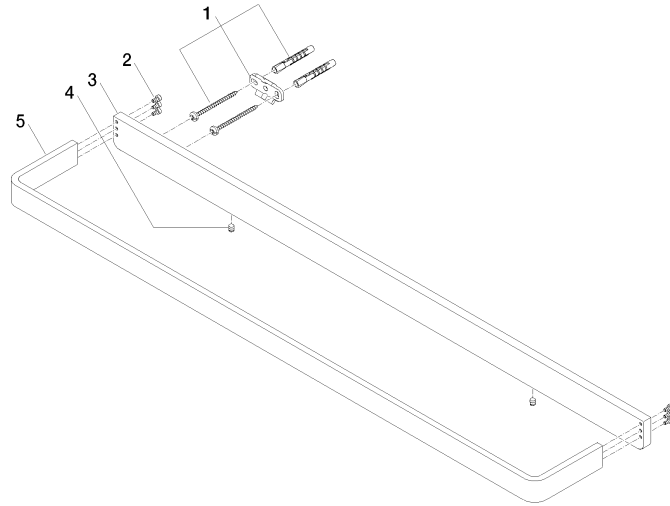

Towel bar

83 070 710

- gauge 400 mm
- width 704mm
- height 35 mm
- 100 mm projection

Chrome

83 070 710-00

Brushed Platinum

83 070 710-06

Towel bar

83 070 710

mm [inches]
M 1:10

Towel bar

83 070 710

Parts for other
finishes can be found
here: [Brushed](#)
[Platinum](#)

Spare parts list

No.	Item Number	Name	Quantity used	Delivery time
1	05 17 20 717 00 90	fixing set	2	2
2	90 30 30 059 00 90	screw	2	2
3	08 17 71 501-00	holder	1	60
4	04 31 11 112 00 90	pin	2	2
5	08 17 71 551-00	holder	1	60