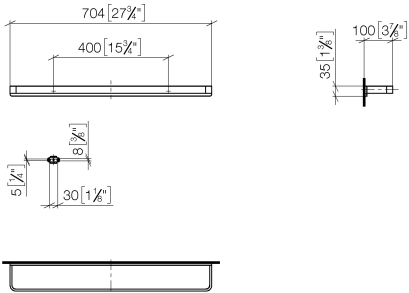

Towel bar

83 070 710

- gauge 400 mm
- width 704mm
- height 35 mm
- 100 mm projection

Chrome

83 070 710-00

Brushed Platinum

83 070 710-06

Towel bar

83 070 710

mm [inches]
M 1:10

Towel bar

83 070 710

Parts for other
finishes can be found
here: [Brushed](#)
[Platinum](#)

Spare parts list

No.	Item Number	Name	Quantity used	Delivery time
1	05 17 20 717 00 90	fixing set	2	2
2	90 30 30 059 00 90	screw	2	2
3	08 17 71 501-00	holder	1	60
4	04 31 11 112 00 90	pin	2	2
5	08 17 71 551-00	holder	1	60