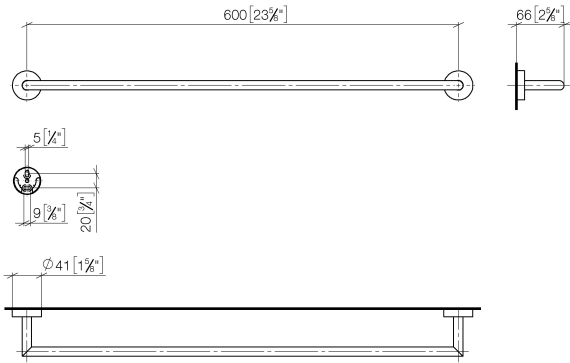

Towel bar

83 060 979

- gauge 600 mm
- width 640mm
- height 40 mm
- rosette Ø 40 mm
- 65 mm projection

Goes with ENO, META SQUARE, SYNC and TARA ULTRA

	Chrome	83 060 979-00
	Brushed Platinum	83 060 979-06
	Dark Chrome	83 060 979-19
	Matte Black	83 060 979-33
	Brushed Champagne (22kt Gold)	83 060 979-46
	Champagne (22kt Gold)	83 060 979-47
	Brushed Chrome	83 060 979-93

Towel bar

83 060 979

mm [inches]

Towel bar

83 060 979

Parts for other finishes can be found here: [Brushed](#)
[Platinum](#)

Spare parts list

No.	Item Number	Name	Quantity used	Delivery time
1	05 28 22 622 00-00	holder	1	10
2	08 27 97 500-00	rosette	2	10
3	08 30 11 516 90	ring	2	2
4	08 17 97 560 90	holder	2	2
5	05 30 31 025 00 90	fixing set	2	2
6	08 17 97 501 07	holder	2	2