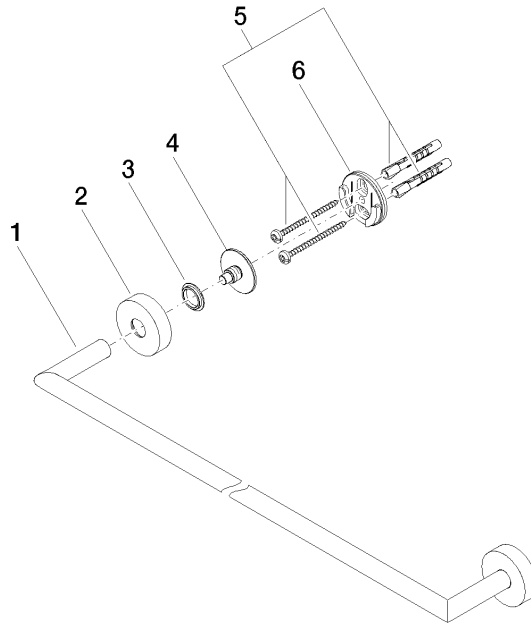

Towel bar

83 060 979

- gauge 600 mm
- width 640mm
- height 40 mm
- rosette Ø 40 mm
- 65 mm projection

Goes with ENO, META SQUARE, SYNC and TARA ULTRA

	Chrome	83 060 979-00
	Brushed Platinum	83 060 979-06
	Dark Chrome	83 060 979-19
	Matte Black	83 060 979-33
	Brushed Champagne (22kt Gold)	83 060 979-46
	Champagne (22kt Gold)	83 060 979-47
	Brushed Chrome	83 060 979-93

Towel bar

83 060 979

mm [inches]

Towel bar

83 060 979

Parts for other finishes can be found here: [Brushed](#)
[Platinum](#)

Spare parts list

No.	Item Number	Name	Quantity used	Delivery time
1	05 28 22 622 00-00	holder	1	10
2	08 27 97 500-00	rosette	2	10
3	08 30 11 516 90	ring	2	2
4	08 17 97 560 90	holder	2	2
5	05 30 31 025 00 90	fixing set	2	2
6	08 17 97 501 07	holder	2	2