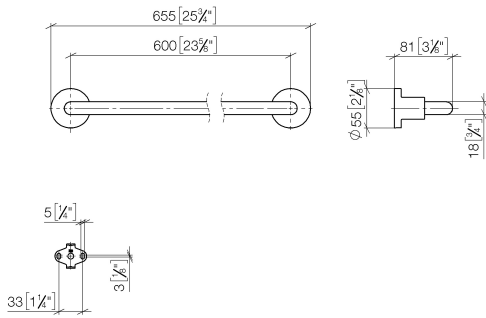

Towel bar

83 060 892

- gauge 600 mm
- width 655mm
- height 55 mm
- rosette Ø 55 mm
- 81 mm projection

Goes with TARA

	Chrome	83 060 892-00
	Brushed Platinum	83 060 892-06
	Platinum	83 060 892-08
	Matte White	83 060 892-10
	Dark Chrome	83 060 892-19
	Brushed Durabronze (23kt Gold)	83 060 892-28
	Matte Black	83 060 892-33
	Brushed Champagne (22kt Gold)	83 060 892-46
	Champagne (22kt Gold)	83 060 892-47
	Brushed Chrome	83 060 892-93
	Brushed Dark Platinum	83 060 892-99

Towel bar

83 060 892

mm [inches]

Towel bar

83 060 892

Parts for other
finishes can be found
here: [Brushed](#)
[Platinum](#)

Spare parts list

No.	Item Number	Name	Quantity used	Delivery time
1	05 28 22 589 00-00	holder	1	10
2	08 17 89 505-00	holder	2	10
3	04 31 11 113 00 90	pin	2	2
4	09 30 11 046 90	disc	2	2
5	09 30 30 071 90	screw	2	2
6	05 17 20 739 00 90	fixing set	2	2