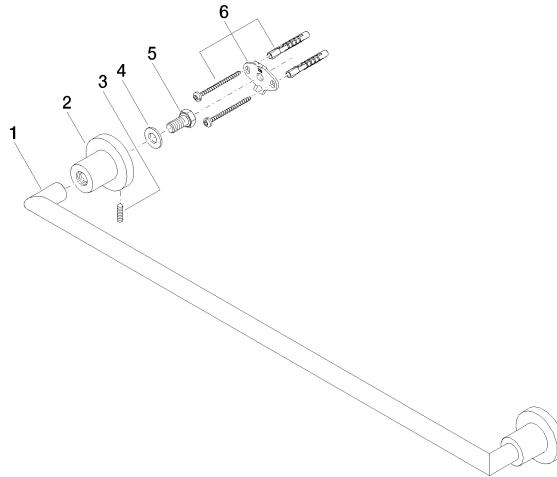

Towel bar

83 060 892

- gauge 600 mm
- width 655mm
- height 55 mm
- rosette Ø 55 mm
- 81 mm projection

Goes with TARA

	Chrome	83 060 892-00
	Brushed Platinum	83 060 892-06
	Platinum	83 060 892-08
	Matte White	83 060 892-10
	Dark Chrome	83 060 892-19
	Brushed Durabronze (23kt Gold)	83 060 892-28
	Matte Black	83 060 892-33
	Brushed Champagne (22kt Gold)	83 060 892-46
	Champagne (22kt Gold)	83 060 892-47
	Brushed Chrome	83 060 892-93
	Brushed Dark Platinum	83 060 892-99

Towel bar

83 060 892

mm [inches]

Towel bar

83 060 892

Parts for other
finishes can be found
here: [Brushed](#)
[Platinum](#)

Spare parts list

No.	Item Number	Name	Quantity used	Delivery time
1	05 28 22 589 00-00	holder	1	10
2	08 17 89 505-00	holder	2	10
3	04 31 11 113 00 90	pin	2	2
4	09 30 11 046 90	disc	2	2
5	09 30 30 071 90	screw	2	2
6	05 17 20 739 00 90	fixing set	2	2