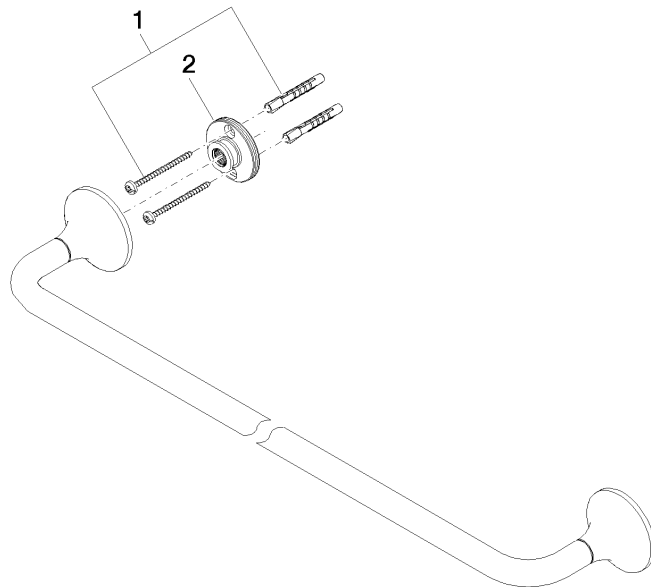

Towel bar

83 060 809

- gauge 600 mm
- width 660mm
- height 60 mm
- rosette Ø 60 mm
- 88 mm projection

	Chrome	83 060 809-00
	Brushed Platinum	83 060 809-06
	Platinum	83 060 809-08
	Dark Chrome	83 060 809-19
	Brushed Durabrass (23kt Gold)	83 060 809-28
	Brushed Champagne (22kt Gold)	83 060 809-46
	Champagne (22kt Gold)	83 060 809-47
	Brushed Dark Platinum	83 060 809-99

Towel bar

83 060 809

mm [inches]

Towel bar

83 060 809

Parts for other
finishes can be found
here: [Brushed](#)
[Platinum](#)

Spare parts list

No.	Item Number	Name	Quantity used	Delivery time
1	05 30 31 025 00 90	fixing set	1	2
2	90 17 20 759 00 90	disc	2	2