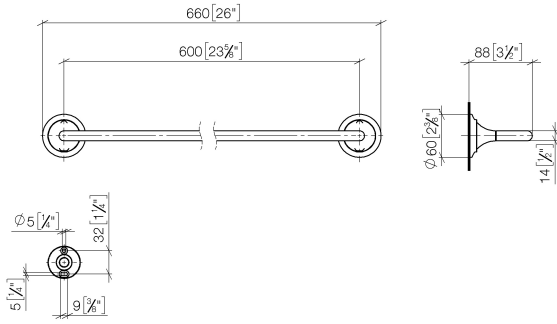

Towel bar

83 060 809

- gauge 600 mm
- width 660mm
- height 60 mm
- rosette Ø 60 mm
- 88 mm projection

	Chrome	83 060 809-00
	Brushed Platinum	83 060 809-06
	Platinum	83 060 809-08
	Dark Chrome	83 060 809-19
	Brushed Durabrass (23kt Gold)	83 060 809-28
	Brushed Champagne (22kt Gold)	83 060 809-46
	Champagne (22kt Gold)	83 060 809-47
	Brushed Dark Platinum	83 060 809-99

Towel bar

83 060 809

mm [inches]

Towel bar

83 060 809

Parts for other
finishes can be found
here: [Brushed](#)
[Platinum](#)

Spare parts list

No.	Item Number	Name	Quantity used	Delivery time
1	05 30 31 025 00 90	fixing set	1	2
2	90 17 20 759 00 90	disc	2	2