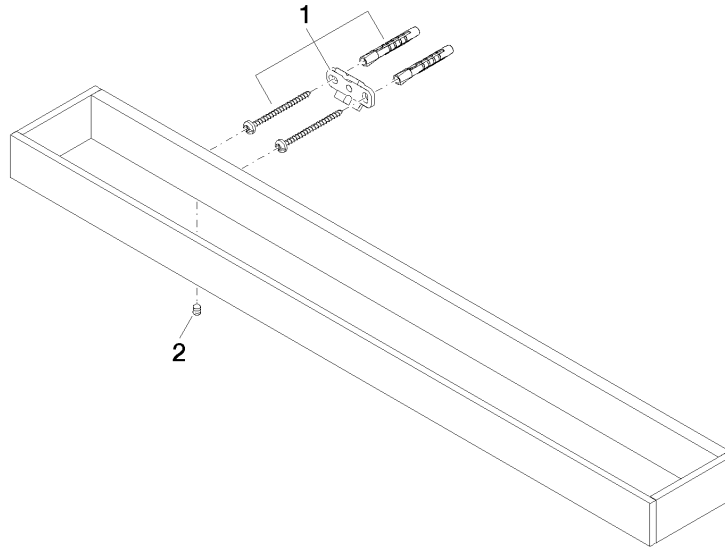

Towel bar

83 060 780

- gauge 400 mm
- width 600mm
- height 35 mm
- 80 mm projection

	Chrome	83 060 780-00
	Brushed Platinum	83 060 780-06
	Platinum	83 060 780-08
	Dark Chrome	83 060 780-19
	Brushed Durabronze (23kt Gold)	83 060 780-28
	Brushed Champagne (22kt Gold)	83 060 780-46
	Champagne (22kt Gold)	83 060 780-47
	Brushed Dark Platinum	83 060 780-99

Towel bar

83 060 780

mm [inches]

Towel bar

83 060 780

Parts for other
finishes can be found
here: [Brushed](#)
[Platinum](#)

Spare parts list

No.	Item Number	Name	Quantity used	Delivery time
1	05 17 20 718 00 90	fixing set	2	2
2	04 31 11 004 00 90	pin	2	2