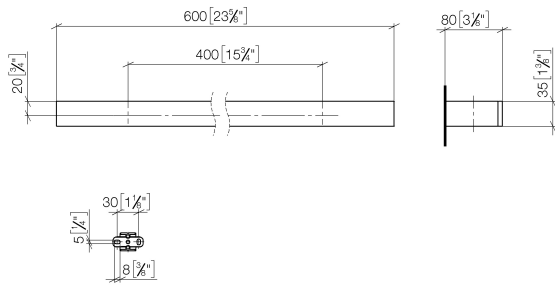

Towel bar

83 060 780

- gauge 400 mm
- width 600mm
- height 35 mm
- 80 mm projection

	Chrome	83 060 780-00
	Brushed Platinum	83 060 780-06
	Platinum	83 060 780-08
	Dark Chrome	83 060 780-19
	Brushed Durabronze (23kt Gold)	83 060 780-28
	Brushed Champagne (22kt Gold)	83 060 780-46
	Champagne (22kt Gold)	83 060 780-47
	Brushed Dark Platinum	83 060 780-99

Towel bar

83 060 780

mm [inches]

Towel bar

83 060 780

Parts for other
finishes can be found
here: [Brushed](#)
[Platinum](#)

Spare parts list

No.	Item Number	Name	Quantity used	Delivery time
1	05 17 20 718 00 90	fixing set	2	2
2	04 31 11 004 00 90	pin	2	2