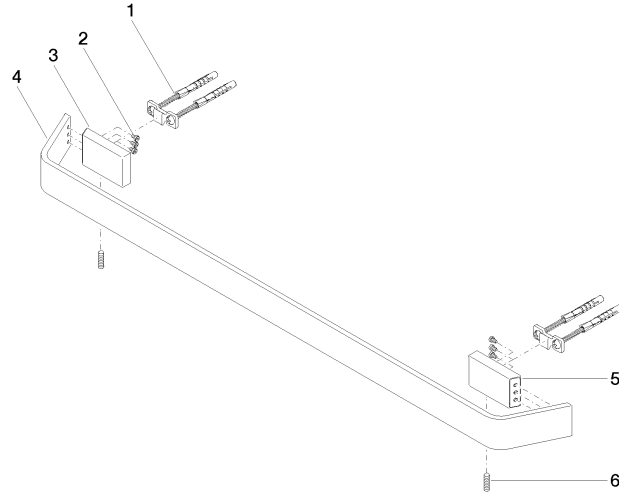

## Towel bar

83 060 705

- gauge 599 mm
- width 673mm
- height 35 mm
- 70 mm projection

	Chrome	83 060 705-00
	Brushed Platinum	83 060 705-06
	Dark Chrome	83 060 705-19
	Brushed Champagne (22kt Gold)	83 060 705-46
	Champagne (22kt Gold)	83 060 705-47
	Brushed Dark Platinum	83 060 705-99

## Towel bar

---

83 060 705

mm [inches]

## Spare parts list

No.	Item Number	Name	Quantity used	Delivery time
1	05 17 20 758 00 90	fixing set	2	2
2	09 30 30 191 90	screw	6	2
3	08 17 70 500-00	holder	1	10
4	08 17 70 550-00	bar	1	10
5	08 17 70 501-00	holder	1	10
6	04 31 11 113 00 90	pin	2	2