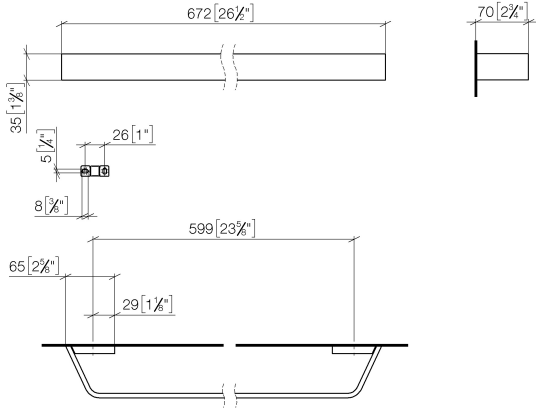

## Towel bar

83 060 705

- gauge 599 mm
- width 673mm
- height 35 mm
- 70 mm projection

	Chrome	83 060 705-00
	Brushed Platinum	83 060 705-06
	Dark Chrome	83 060 705-19
	Brushed Champagne (22kt Gold)	83 060 705-46
	Champagne (22kt Gold)	83 060 705-47
	Brushed Dark Platinum	83 060 705-99

## Towel bar

---

83 060 705

mm [inches]

## Spare parts list

No.	Item Number	Name	Quantity used	Delivery time
1	05 17 20 758 00 90	fixing set	2	2
2	09 30 30 191 90	screw	6	2
3	08 17 70 500-00	holder	1	10
4	08 17 70 550-00	bar	1	10
5	08 17 70 501-00	holder	1	10
6	04 31 11 113 00 90	pin	2	2