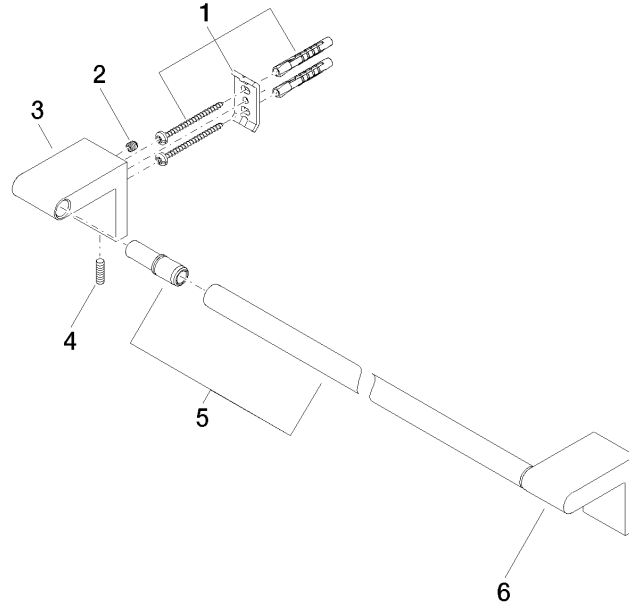

Towel bar

83 060 670

- gauge 600 mm
- width 645mm
- height 60 mm
- 73 mm projection

Goes with ELIO, ENO, LOT, TARA ULTRA and MEM

	Chrome	83 060 670-00
	Brushed Platinum	83 060 670-06
	Brushed Chrome	83 060 670-93

Towel bar

83 060 670

mm [inches]

Towel bar

83 060 670

Parts for other finishes can be found here: [Brushed](#)
[Platinum](#)

Spare parts list

No.	Item Number	Name	Quantity used	Delivery time
1	05 17 20 736 00 90	fixing set	2	2
2	09 31 11 049 90	pin	2	2
3	08 17 67 502-00	holder	1	10
4	04 31 11 113 00 90	pin	2	2
5	90 28 22 652 00-00	holder	1	10
6	08 17 67 503-00	holder	1	10