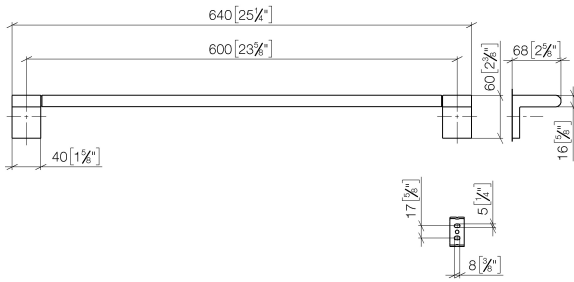

Towel bar

83 060 670

- gauge 600 mm
- width 645mm
- height 60 mm
- 73 mm projection

Goes with ELIO, ENO, LOT, TARA ULTRA and MEM

	Chrome	83 060 670-00
	Brushed Platinum	83 060 670-06
	Brushed Chrome	83 060 670-93

Towel bar

83 060 670

mm [inches]

Towel bar

83 060 670

Parts for other finishes can be found here: [Brushed](#)
[Platinum](#)

Spare parts list

No.	Item Number	Name	Quantity used	Delivery time
1	05 17 20 736 00 90	fixing set	2	2
2	09 31 11 049 90	pin	2	2
3	08 17 67 502-00	holder	1	10
4	04 31 11 113 00 90	pin	2	2
5	90 28 22 652 00-00	holder	1	10
6	08 17 67 503-00	holder	1	10