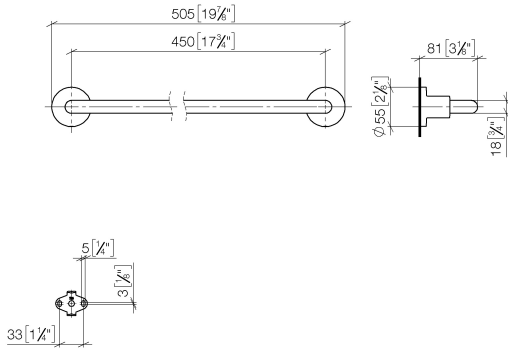

Towel bar

83 045 892

- gauge 450 mm
- width 505mm
- height 55 mm
- rosette Ø 55 mm
- 81 mm projection

Goes with TARA

	Chrome	83 045 892-00
	Brushed Platinum	83 045 892-06
	Platinum	83 045 892-08
	Matte White	83 045 892-10
	Dark Chrome	83 045 892-19
	Brushed Durabronze (23kt Gold)	83 045 892-28
	Matte Black	83 045 892-33
	Brushed Champagne (22kt Gold)	83 045 892-46
	Champagne (22kt Gold)	83 045 892-47
	Brushed Chrome	83 045 892-93
	Brushed Dark Platinum	83 045 892-99

Towel bar

83 045 892

mm [inches]

Towel bar

83 045 892

Parts for other finishes can be found here: [Brushed](#)
[Platinum](#)

Spare parts list

No.	Item Number	Name	Quantity used	Delivery time
1	05 28 22 588 00-00	holder	1	10
2	08 17 89 505-00	holder	2	10
3	04 31 11 113 00 90	pin	2	2
4	09 30 11 046 90	disc	2	2
5	09 30 30 071 90	screw	2	2
6	05 17 20 739 00 90	fixing set	2	2