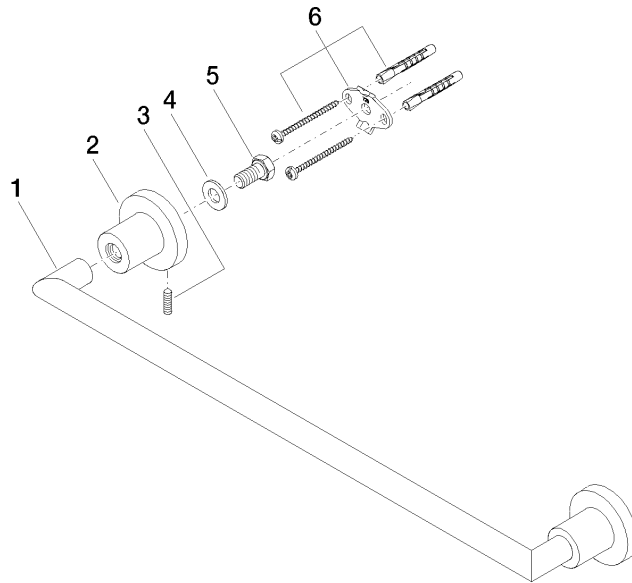

Towel bar

83 045 892

- gauge 450 mm
- width 505mm
- height 55 mm
- rosette Ø 55 mm
- 81 mm projection

Goes with TARA

	Chrome	83 045 892-00
	Brushed Platinum	83 045 892-06
	Platinum	83 045 892-08
	Matte White	83 045 892-10
	Dark Chrome	83 045 892-19
	Brushed Durabronze (23kt Gold)	83 045 892-28
	Matte Black	83 045 892-33
	Brushed Champagne (22kt Gold)	83 045 892-46
	Champagne (22kt Gold)	83 045 892-47
	Brushed Chrome	83 045 892-93
	Brushed Dark Platinum	83 045 892-99

Towel bar

83 045 892

mm [inches]

Towel bar

83 045 892

Parts for other finishes can be found here: [Brushed](#)
[Platinum](#)

Spare parts list

No.	Item Number	Name	Quantity used	Delivery time
1	05 28 22 588 00-00	holder	1	10
2	08 17 89 505-00	holder	2	10
3	04 31 11 113 00 90	pin	2	2
4	09 30 11 046 90	disc	2	2
5	09 30 30 071 90	screw	2	2
6	05 17 20 739 00 90	fixing set	2	2