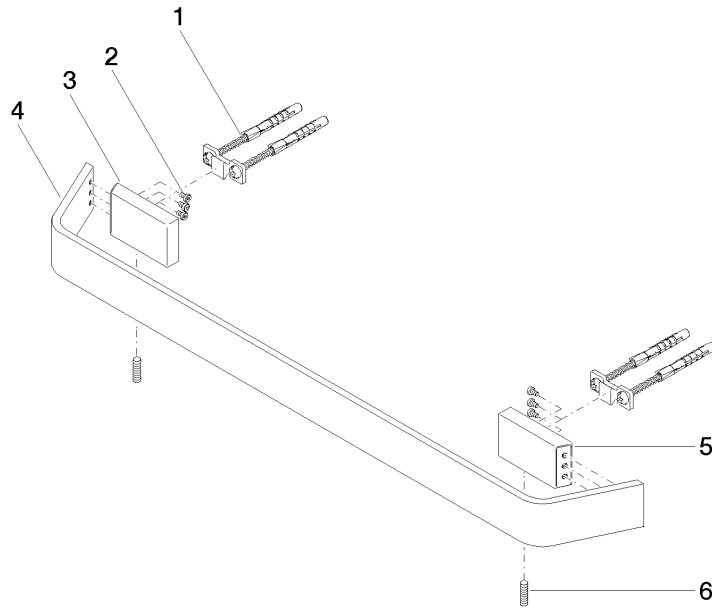

## Towel bar

83 045 705

- gauge 449 mm
- width 523mm
- height 35 mm
- 70 mm projection

	Chrome	83 045 705-00
	Brushed Platinum	83 045 705-06
	Dark Chrome	83 045 705-19
	Brushed Champagne (22kt Gold)	83 045 705-46
	Champagne (22kt Gold)	83 045 705-47
	Brushed Dark Platinum	83 045 705-99

## Towel bar

83 045 705

mm [inches]

### Spare parts list

No.	Item Number	Name	Quantity used	Delivery time
1	05 17 20 758 00 90	fixing set	2	2
2	09 30 30 191 90	screw	6	2
3	08 17 70 500-00	holder	1	10
4	08 17 70 551-00	bar	1	10
5	08 17 70 501-00	holder	1	10
6	04 31 11 113 00 90	pin	2	2