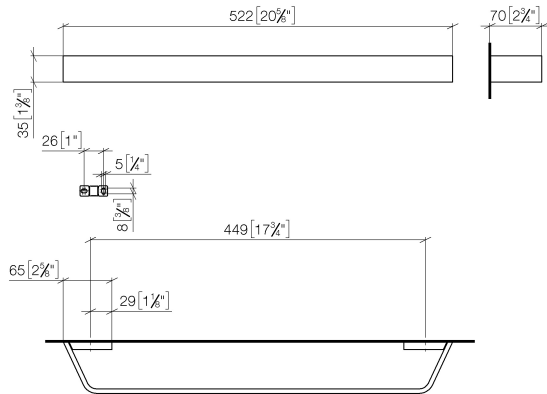

## Towel bar

83 045 705

- gauge 449 mm
- width 523mm
- height 35 mm
- 70 mm projection

	Chrome	83 045 705-00
	Brushed Platinum	83 045 705-06
	Dark Chrome	83 045 705-19
	Brushed Champagne (22kt Gold)	83 045 705-46
	Champagne (22kt Gold)	83 045 705-47
	Brushed Dark Platinum	83 045 705-99

## Towel bar

83 045 705

mm [inches]

### Spare parts list

No.	Item Number	Name	Quantity used	Delivery time
1	05 17 20 758 00 90	fixing set	2	2
2	09 30 30 191 90	screw	6	2
3	08 17 70 500-00	holder	1	10
4	08 17 70 551-00	bar	1	10
5	08 17 70 501-00	holder	1	10
6	04 31 11 113 00 90	pin	2	2