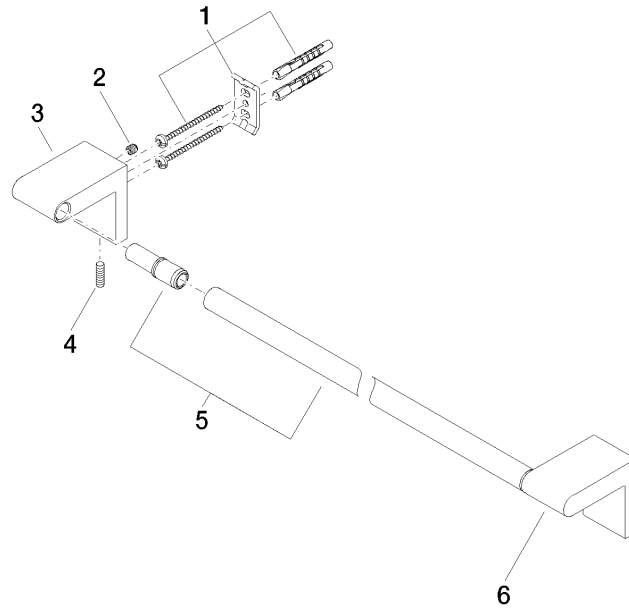

## Towel bar

---

83 045 670

- gauge 450 mm
- width 490mm
- height 60 mm
- 73 mm projection

Goes with ELIO, ENO, LOT, TARA ULTRA and MEM

	Chrome	83 045 670-00
	Brushed Platinum	83 045 670-06
	Brushed Chrome	83 045 670-93

## Towel bar

83 045 670

mm [inches]

## Towel bar

83 045 670

Parts for other finishes can be found here: [Brushed](#)  
[Platinum](#)

## Spare parts list

No.	Item Number	Name	Quantity used	Delivery time
1	05 17 20 736 00 90	fixing set	2	2
2	09 31 11 049 90	pin	2	2
3	08 17 67 502-00	holder	1	10
4	04 31 11 113 00 90	pin	2	2
5	90 28 22 651 00-00	holder	1	10
6	08 17 67 503-00	holder	1	10