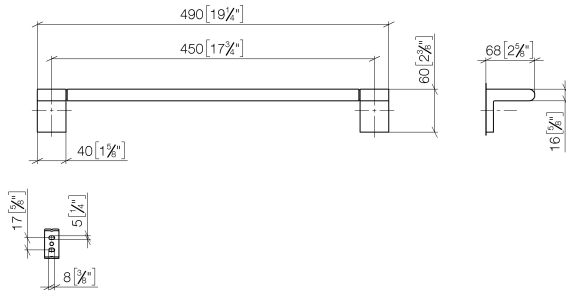

## Towel bar

---

83 045 670

- gauge 450 mm
- width 490mm
- height 60 mm
- 73 mm projection

Goes with ELIO, ENO, LOT, TARA ULTRA and MEM

	Chrome	83 045 670-00
	Brushed Platinum	83 045 670-06
	Brushed Chrome	83 045 670-93

## Towel bar

83 045 670

mm [inches]

## Spare parts list

No.	Item Number	Name	Quantity used	Delivery time
1	05 17 20 736 00 90	fixing set	2	2
2	09 31 11 049 90	pin	2	2
3	08 17 67 502-00	holder	1	10
4	04 31 11 113 00 90	pin	2	2
5	90 28 22 651 00-00	holder	1	10
6	08 17 67 503-00	holder	1	10