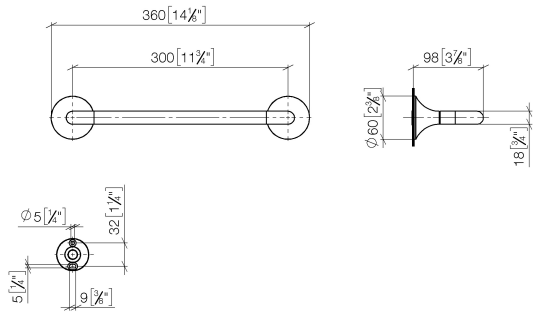

Bath grip

83 030 809

- gauge 300 mm
- width 360mm
- height 60 mm
- rosette Ø 60 mm
- 98 mm projection

	Chrome	83 030 809-00
	Brushed Platinum	83 030 809-06
	Platinum	83 030 809-08
	Dark Chrome	83 030 809-19
	Brushed Durabronze (23kt Gold)	83 030 809-28
	Brushed Champagne (22kt Gold)	83 030 809-46
	Champagne (22kt Gold)	83 030 809-47
	Brushed Dark Platinum	83 030 809-99

Bath grip

83 030 809

mm [inches]

Bath grip

83 030 809

Parts for other
finishes can be found
here: [Brushed](#)
[Platinum](#)

Spare parts list

No.	Item Number	Name	Quantity used	Delivery time
1	05 30 31 025 00 90	fixing set	1	2
2	90 17 20 759 00 90	disc	2	2