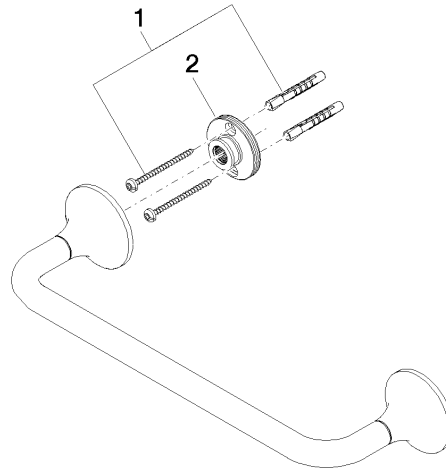

Bath grip

83 030 809

- gauge 300 mm
- width 360mm
- height 60 mm
- rosette Ø 60 mm
- 98 mm projection

	Chrome	83 030 809-00
	Brushed Platinum	83 030 809-06
	Platinum	83 030 809-08
	Dark Chrome	83 030 809-19
	Brushed Durabronze (23kt Gold)	83 030 809-28
	Brushed Champagne (22kt Gold)	83 030 809-46
	Champagne (22kt Gold)	83 030 809-47
	Brushed Dark Platinum	83 030 809-99

Bath grip

83 030 809

mm [inches]

Bath grip

83 030 809

Parts for other
finishes can be found
here: [Brushed](#)
[Platinum](#)

Spare parts list

No.	Item Number	Name	Quantity used	Delivery time
1	05 30 31 025 00 90	fixing set	1	2
2	90 17 20 759 00 90	disc	2	2