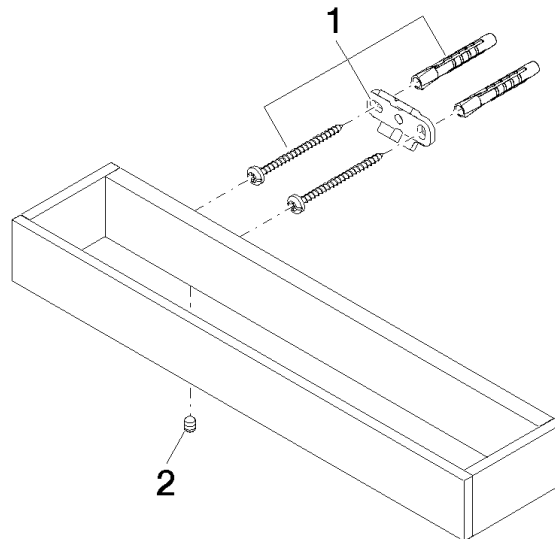

Bath grip

83 030 780

- gauge 185 mm
- width 300mm
- height 35 mm
- 65 mm projection

	Chrome	83 030 780-00
	Brushed Platinum	83 030 780-06
	Platinum	83 030 780-08
	Dark Chrome	83 030 780-19
	Brushed Durabronze (23kt Gold)	83 030 780-28
	Brushed Champagne (22kt Gold)	83 030 780-46
	Champagne (22kt Gold)	83 030 780-47
	Brushed Dark Platinum	83 030 780-99

Bath grip

83 030 780

mm [inches]

Bath grip

83 030 780

Parts for other
finishes can be found
here: Brushed
Platinum

Spare parts list

No.	Item Number	Name	Quantity used	Delivery time
1	05 17 20 717 00 90	fixing set	2	2
2	04 31 11 004 00 90	pin	2	2