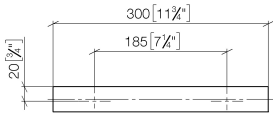

Bath grip

83 030 780

- gauge 185 mm
- width 300mm
- height 35 mm
- 65 mm projection

	Chrome	83 030 780-00
	Brushed Platinum	83 030 780-06
	Platinum	83 030 780-08
	Dark Chrome	83 030 780-19
	Brushed Durabronze (23kt Gold)	83 030 780-28
	Brushed Champagne (22kt Gold)	83 030 780-46
	Champagne (22kt Gold)	83 030 780-47
	Brushed Dark Platinum	83 030 780-99

Bath grip

83 030 780

mm [inches]

Bath grip

83 030 780

Parts for other
finishes can be found
here: Brushed
Platinum

Spare parts list

No.	Item Number	Name	Quantity used	Delivery time
1	05 17 20 717 00 90	fixing set	2	2
2	04 31 11 004 00 90	pin	2	2