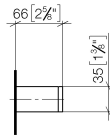

Bath grip

83 030 780

- gauge 185 mm
- width 300mm
- height 35 mm
- 65 mm projection

	Chrome	83 030 780-00
	Brushed Platinum	83 030 780-06
	Platinum	83 030 780-08
	Dark Chrome	83 030 780-19
	Brushed Durabronze (23kt Gold)	83 030 780-28
	Brushed Champagne (22kt Gold)	83 030 780-46
	Champagne (22kt Gold)	83 030 780-47
	Brushed Dark Platinum	83 030 780-99

Bath grip

83 030 780

mm [inches]

Bath grip

83 030 780

Parts for other
finishes can be found
here: Brushed
Platinum

Spare parts list

No.	Item Number	Name	Quantity used	Delivery time
1	05 17 20 717 00 90	fixing set	2	2
2	04 31 11 004 00 90	pin	2	2