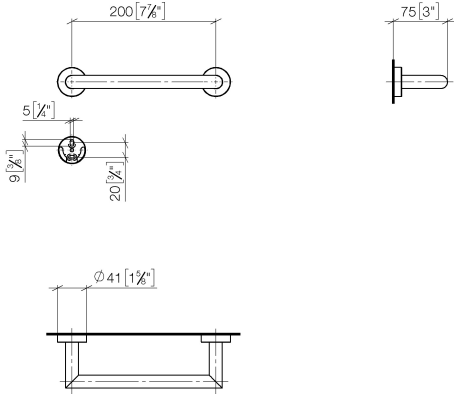

Bath grip

83 020 979

- gauge 200 mm
- width 240mm
- height 40 mm
- rosette Ø 40 mm
- 75 mm projection

	Chrome	83 020 979-00
	Brushed Platinum	83 020 979-06
	Dark Chrome	83 020 979-19
	Matte Black	83 020 979-33
	Brushed Champagne (22kt Gold)	83 020 979-46
	Champagne (22kt Gold)	83 020 979-47
	Brushed Chrome	83 020 979-93

Bath grip

83 020 979

mm [inches]

Bath grip

83 020 979

Parts for other
finishes can be found
here: [Brushed](#)
[Platinum](#)

Spare parts list

No.	Item Number	Name	Quantity used	Delivery time
1	05 28 22 545 00-00	holder	1	10
2	08 27 97 502-00	rosette	2	10
3	08 30 11 517 90	ring	2	2
4	08 17 97 560 90	holder	2	2
5	05 30 31 025 00 90	fixing set	2	2
6	08 17 97 501 07	holder	2	2