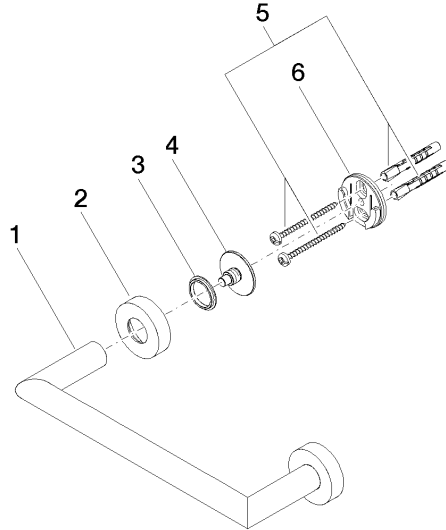

Bath grip

83 020 979

- gauge 200 mm
- width 240mm
- height 40 mm
- rosette Ø 40 mm
- 75 mm projection

	Chrome	83 020 979-00
	Brushed Platinum	83 020 979-06
	Dark Chrome	83 020 979-19
	Matte Black	83 020 979-33
	Brushed Champagne (22kt Gold)	83 020 979-46
	Champagne (22kt Gold)	83 020 979-47
	Brushed Chrome	83 020 979-93

Bath grip

83 020 979

mm [inches]

Bath grip

83 020 979

Parts for other
finishes can be found
here: [Brushed](#)
[Platinum](#)

Spare parts list

No.	Item Number	Name	Quantity used	Delivery time
1	05 28 22 545 00-00	holder	1	10
2	08 27 97 502-00	rosette	2	10
3	08 30 11 517 90	ring	2	2
4	08 17 97 560 90	holder	2	2
5	05 30 31 025 00 90	fixing set	2	2
6	08 17 97 501 07	holder	2	2