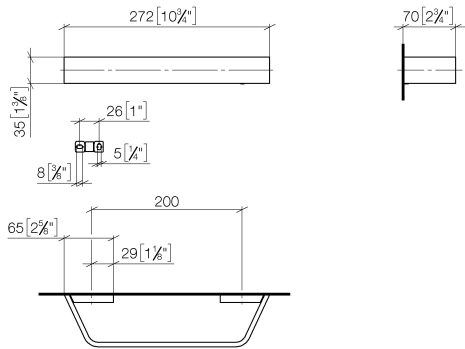

Bath grip

83 020 705

- gauge 200 mm
- width 273mm
- height 35 mm
- 70 mm projection

	Chrome	83 020 705-00
	Brushed Platinum	83 020 705-06
	Dark Chrome	83 020 705-19
	Brushed Champagne (22kt Gold)	83 020 705-46
	Champagne (22kt Gold)	83 020 705-47
	Brushed Dark Platinum	83 020 705-99

Bath grip

83 020 705

mm [inches]

Bath grip

83 020 705

Parts for other
finishes can be found
here: [Brushed](#)
[Platinum](#)

Spare parts list

No.	Item Number	Name	Quantity used	Delivery time
1	05 17 20 758 00 90	fixing set	2	2
2	09 30 30 191 90	screw	6	2
3	08 17 70 500-00	holder	1	10
4	08 17 70 552-00	bar	1	10
5	08 17 70 501-00	holder	1	10
6	04 31 11 113 00 90	pin	1	2