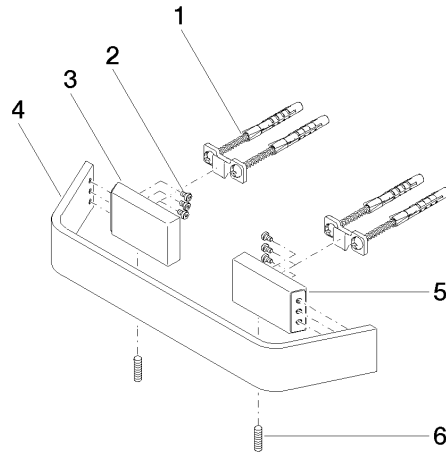

Bath grip

83 020 705

- gauge 200 mm
- width 273mm
- height 35 mm
- 70 mm projection

	Chrome	83 020 705-00
	Brushed Platinum	83 020 705-06
	Dark Chrome	83 020 705-19
	Brushed Champagne (22kt Gold)	83 020 705-46
	Champagne (22kt Gold)	83 020 705-47
	Brushed Dark Platinum	83 020 705-99

Bath grip

83 020 705

mm [inches]

Bath grip

83 020 705

Parts for other
finishes can be found
here: [Brushed](#)
[Platinum](#)

Spare parts list

No.	Item Number	Name	Quantity used	Delivery time
1	05 17 20 758 00 90	fixing set	2	2
2	09 30 30 191 90	screw	6	2
3	08 17 70 500-00	holder	1	10
4	08 17 70 552-00	bar	1	10
5	08 17 70 501-00	holder	1	10
6	04 31 11 113 00 90	pin	1	2