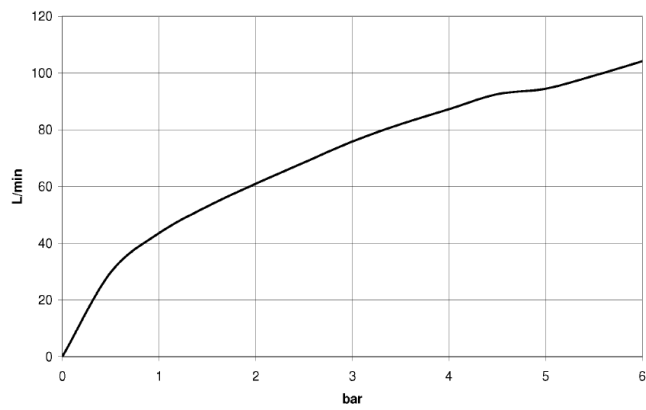

Required miscellaneous

- Wall valve clockwise closing 1/2"** 35 621 970-90
 •min. recess depth 65 mm 0010
 •max. recess depth 130 mm

Wall valve

36 310 740

Flow rate chart

Wall valve

36 310 740

Spare parts list

No.	Item Number	Name	Quantity used	Delivery time
1	09 20 74 004-00	handle	1	10
2	04 27 74 002 00-00	rosette	1	10
3	90 12 12 002 00 90	fixing cap	1	2
4	09 31 11 055 90	pin	1	2
5	09 27 74 002-00	rosette	1	10
6	04 29 06 020 00-00	spindle	1	10
7	09 14 10 060 90	seal	1	2
8	09 29 06 020-00	spindle	1	10
9	09 14 15 020 90	ring	1	2
10	09 23 30 023 90	nut	1	2
11	09 30 01 107 90	sleeve	1	2