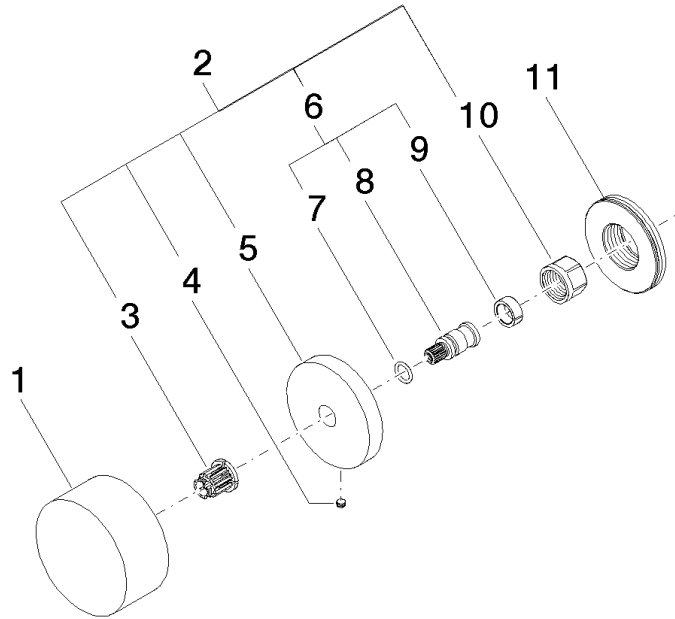

Wall valve

36 310 740

- without rosette
- handle Ø 60mm

	Chrome	36 310 740-00
	Brushed Platinum	36 310 740-06
	Dark Chrome	36 310 740-19
	Brushed Durabronze (23kt Gold)	36 310 740-28
	Matte Black	36 310 740-33
	Brushed Champagne (22kt Gold)	36 310 740-46
	Champagne (22kt Gold)	36 310 740-47
	Brushed Chrome	36 310 740-93
	Brushed Dark Platinum	36 310 740-99

Required miscellaneous

- Wall valve clockwise closing 1/2"** 35 621 970-90
 •min. recess depth 65 mm 0010
 •max. recess depth 130 mm

Wall valve

36 310 740

Flow rate chart

Wall valve

36 310 740

Spare parts list

No.	Item Number	Name	Quantity used	Delivery time
1	09 20 74 004-00	handle	1	10
2	04 27 74 002 00-00	rosette	1	10
3	90 12 12 002 00 90	fixing cap	1	2
4	09 31 11 055 90	pin	1	2
5	09 27 74 002-00	rosette	1	10
6	04 29 06 020 00-00	spindle	1	10
7	09 14 10 060 90	seal	1	2
8	09 29 06 020-00	spindle	1	10
9	09 14 15 020 90	ring	1	2
10	09 23 30 023 90	nut	1	2
11	09 30 01 107 90	sleeve	1	2