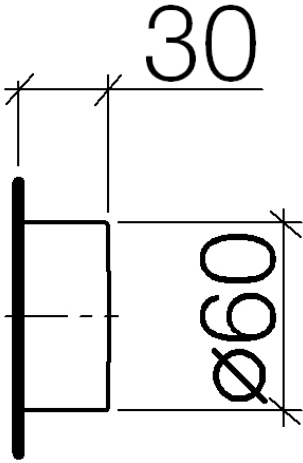

Wall valve

36 310 740

- without rosette
- handle Ø 60mm

	Chrome	36 310 740-00
	Brushed Platinum	36 310 740-06
	Dark Chrome	36 310 740-19
	Brushed Durabronze (23kt Gold)	36 310 740-28
	Matte Black	36 310 740-33
	Brushed Champagne (22kt Gold)	36 310 740-46
	Champagne (22kt Gold)	36 310 740-47
	Brushed Chrome	36 310 740-93
	Brushed Dark Platinum	36 310 740-99

Required miscellaneous

- Wall valve clockwise closing 1/2"** 35 621 970-90
 •min. recess depth 65 mm 0010
 •max. recess depth 130 mm

Wall valve

36 310 740

Flow rate chart

Wall valve

36 310 740

Spare parts list

No.	Item Number	Name	Quantity used	Delivery time
1	09 20 74 004-00	handle	1	10
2	04 27 74 002 00-00	rosette	1	10
3	90 12 12 002 00 90	fixing cap	1	2
4	09 31 11 055 90	pin	1	2
5	09 27 74 002-00	rosette	1	10
6	04 29 06 020 00-00	spindle	1	10
7	09 14 10 060 90	seal	1	2
8	09 29 06 020-00	spindle	1	10
9	09 14 15 020 90	ring	1	2
10	09 23 30 023 90	nut	1	2
11	09 30 01 107 90	sleeve	1	2