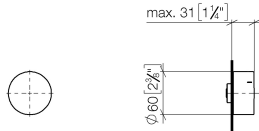

Required miscellaneous

- | | |
|-------------------------------------|---------------|
| Concealed three-way diverter | 35 203 970-90 |
| •min. recess depth 85 mm | 0010 |
| •max. recess depth 160 mm | |

Concealed three-way diverter

36 210 740

mm [inches]

Flow rate chart

Spare parts list

No.	Item Number	Name	Quantity used	Delivery time
1	09 20 74 043-00	handle	1	60
2	04 27 74 004 00-00	rosette	1	10
3	90 12 12 002 00 90	fixing cap	1	2
4	09 31 11 055 90	pin	1	2
5	09 27 74 004-00	rosette	1	10
6	04 29 06 020 00-00	spindle	1	10
7	09 14 10 060 90	seal	1	2
8	09 29 06 020-00	spindle	1	10
9	09 14 15 020 90	ring	1	2
10	09 23 30 023 90	nut	1	2
11	09 30 01 107 90	sleeve	1	2
12	90 90 03 305 10 90	diverter	1	2