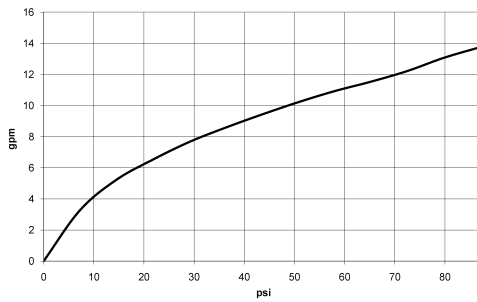

Concealed three-way diverter

36 210 740

mm [inches]

Flow rate chart

Spare parts list

No.	Item Number	Name	Quantity used	Delivery time
1	09 20 74 043-00	handle	1	60
2	04 27 74 004 00-00	rosette	1	10
3	90 12 12 002 00 90	fixing cap	1	2
4	09 31 11 055 90	pin	1	2
5	09 27 74 004-00	rosette	1	10
6	04 29 06 020 00-00	spindle	1	10
7	09 14 10 060 90	seal	1	2
8	09 29 06 020-00	spindle	1	10
9	09 14 15 020 90	ring	1	2
10	09 23 30 023 90	nut	1	2
11	09 30 01 107 90	sleeve	1	2
12	90 90 03 305 10 90	diverter	1	2