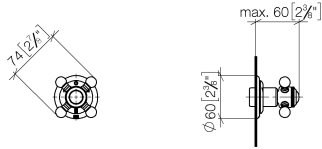

Concealed three-way diverter

36 210 361

- rotary diverter
- rosette Ø 60 mm
- NEUTRAL porcelain insert
- with shut-off function

	Chrome	36 210 361-00 0010
	Brushed Platinum	36 210 361-06 0010
	Platinum	36 210 361-08 0010
	Durabass (23kt Gold)	36 210 361-09 0010
	Brushed Durabass (23kt Gold)	36 210 361-28 0010
	Brushed Dark Platinum	36 210 361-99 0010

Required miscellaneous

- Concealed three-way diverter** 35 203 970-90
 •min. recess depth 85 mm 0010
 •max. recess depth 155 mm

Concealed three-way diverter

36 210 361

mm [inches]

Flow rate chart

Spare parts list

No.	Item Number	Name	Quantity used	Delivery time
1	90 90 03 305 10 90	diverter	1	2
2	09 23 10 125-00	nut	1	10
3	09 14 10 063 90	seal	1	2
4	09 27 36 104-00	rosette	1	60
5	09 30 30 075 90	screw	1	2
6	09 30 11 194 90	disc	1	2
7	09 18 30 007-00	sleeve	1	10
8	09 28 10 030 90	ring	1	2
9	09 12 12 064-00	base	1	10
10	09 14 15 021 90	ring	1	2
11	09 21 02 161-00	cover	1	10
12	04 20 36 100 02-00	handle	1	10
13	09 20 36 005-00	handle	1	10
14	09 26 01 016 90	accessories	1	2