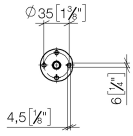

Wall bracket

28 050 845

- rosette 60 x 78 mm

	Chrome	28 050 845-00
	Brushed Platinum	28 050 845-06
	Dark Chrome	28 050 845-19
	Matte Black	28 050 845-33
	Brushed Chrome	28 050 845-93

Wall bracket

28 050 845

mm [inches]

Wall bracket

28 050 845

Parts for other
finishes can be found
here: [Brushed
Platinum](#)

Spare parts list

No.	Item Number	Name	Quantity used	Delivery time
1	05 30 31 025 00 90	fixing set	1	2
2	09 30 11 041 90	disc	1	2
3	09 31 11 026 90	pin	1	2
4	09 30 30 054 90	screw	2	2
5	09 27 84 022-00	rosette	1	10
6	09 18 40 078 90	sleeve	1	2
7	09 17 20 044-00	holder	1	10
8	04 31 11 112 00 90	pin	1	2