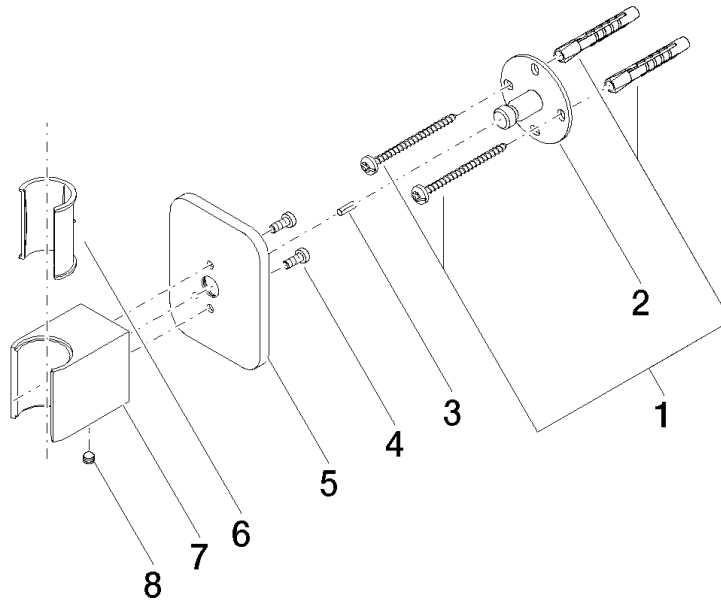

Wall bracket

28 050 845

- rosette 60 x 78 mm

	Chrome	28 050 845-00
	Brushed Platinum	28 050 845-06
	Dark Chrome	28 050 845-19
	Matte Black	28 050 845-33
	Brushed Chrome	28 050 845-93

Wall bracket

28 050 845

mm [inches]

Wall bracket

28 050 845

Parts for other
finishes can be found
here: [Brushed
Platinum](#)

Spare parts list

No.	Item Number	Name	Quantity used	Delivery time
1	05 30 31 025 00 90	fixing set	1	2
2	09 30 11 041 90	disc	1	2
3	09 31 11 026 90	pin	1	2
4	09 30 30 054 90	screw	2	2
5	09 27 84 022-00	rosette	1	10
6	09 18 40 078 90	sleeve	1	2
7	09 17 20 044-00	holder	1	10
8	04 31 11 112 00 90	pin	1	2