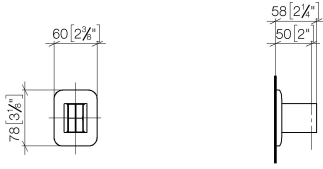

Wall bracket

28 050 845

- rosette 60 x 78 mm

	Chrome	28 050 845-00
	Brushed Platinum	28 050 845-06
	Dark Chrome	28 050 845-19
	Matte Black	28 050 845-33
	Brushed Chrome	28 050 845-93

Wall bracket

28 050 845

mm [inches]

Wall bracket

28 050 845

Parts for other
finishes can be found
here: [Brushed
Platinum](#)

Spare parts list

No.	Item Number	Name	Quantity used	Delivery time
1	05 30 31 025 00 90	fixing set	1	2
2	09 30 11 041 90	disc	1	2
3	09 31 11 026 90	pin	1	2
4	09 30 30 054 90	screw	2	2
5	09 27 84 022-00	rosette	1	10
6	09 18 40 078 90	sleeve	1	2
7	09 17 20 044-00	holder	1	10
8	04 31 11 112 00 90	pin	1	2