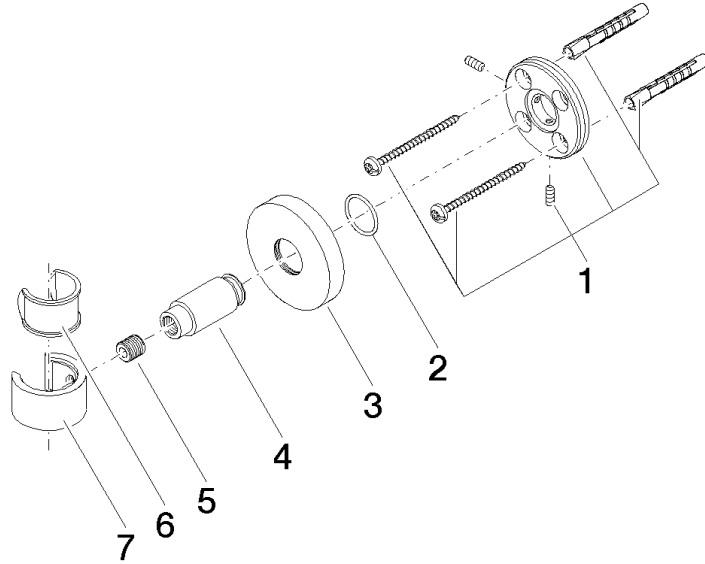

Wall bracket

28 050 625

• rosette Ø 55 mm

	Chrome	28 050 625-00
	Brushed Platinum	28 050 625-06
	Dark Chrome	28 050 625-19
	Brushed Durabronze (23kt Gold)	28 050 625-28
	Matte Black	28 050 625-33
	Brushed Champagne (22kt Gold)	28 050 625-46
	Champagne (22kt Gold)	28 050 625-47
	Cyprus	28 050 625-49
	Brushed Chrome	28 050 625-93
	Brushed Dark Platinum	28 050 625-99

Wall bracket

28 050 625

mm [inches]

Wall bracket

28 050 625

Parts for other
finishes can be found
here: [Brushed
Platinum](#)

Spare parts list

No.	Item Number	Name	Quantity used	Delivery time
1	05 17 62 500 00 90	fixing set	1	2
2	09 14 10 032 90	seal	1	2
3	08 27 62 500-00	rosette	1	10
4	08 17 62 550-00	holder	1	10
5	08 18 50 585 90	screw	1	2
6	09 18 40 035 90	sleeve	1	2
7	09 17 20 014-00	holder	1	10