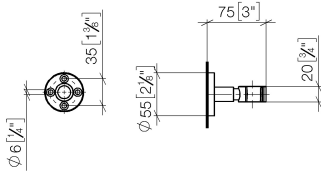

Wall bracket

28 050 625

• rosette Ø 55 mm

	Chrome	28 050 625-00
	Brushed Platinum	28 050 625-06
	Dark Chrome	28 050 625-19
	Brushed Durabronze (23kt Gold)	28 050 625-28
	Matte Black	28 050 625-33
	Brushed Champagne (22kt Gold)	28 050 625-46
	Champagne (22kt Gold)	28 050 625-47
	Cyprus	28 050 625-49
	Brushed Chrome	28 050 625-93
	Brushed Dark Platinum	28 050 625-99

Wall bracket

28 050 625

mm [inches]

Wall bracket

28 050 625

Parts for other
finishes can be found
here: [Brushed
Platinum](#)

Spare parts list

No.	Item Number	Name	Quantity used	Delivery time
1	05 17 62 500 00 90	fixing set	1	2
2	09 14 10 032 90	seal	1	2
3	08 27 62 500-00	rosette	1	10
4	08 17 62 550-00	holder	1	10
5	08 18 50 585 90	screw	1	2
6	09 18 40 035 90	sleeve	1	2
7	09 17 20 014-00	holder	1	10