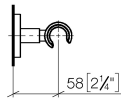

Wall bracket

28 050 625

• rosette Ø 55 mm

	Chrome	28 050 625-00
	Brushed Platinum	28 050 625-06
	Dark Chrome	28 050 625-19
	Brushed Durabronze (23kt Gold)	28 050 625-28
	Matte Black	28 050 625-33
	Brushed Champagne (22kt Gold)	28 050 625-46
	Champagne (22kt Gold)	28 050 625-47
	Cyprus	28 050 625-49
	Brushed Chrome	28 050 625-93
	Brushed Dark Platinum	28 050 625-99

Wall bracket

28 050 625

mm [inches]

Wall bracket

28 050 625

Parts for other
finishes can be found
here: [Brushed
Platinum](#)

Spare parts list

No.	Item Number	Name	Quantity used	Delivery time
1	05 17 62 500 00 90	fixing set	1	2
2	09 14 10 032 90	seal	1	2
3	08 27 62 500-00	rosette	1	10
4	08 17 62 550-00	holder	1	10
5	08 18 50 585 90	screw	1	2
6	09 18 40 035 90	sleeve	1	2
7	09 17 20 014-00	holder	1	10