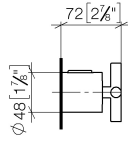

Regulator handle

11 431 892

	Chrome	11 431 892-00
	Brushed Platinum	11 431 892-06
	Platinum	11 431 892-08
	Matte White	11 431 892-10
	Brushed Durabronze (23kt Gold)	11 431 892-28
	Matte Black	11 431 892-33
	Brushed Champagne (22kt Gold)	11 431 892-46
	Champagne (22kt Gold)	11 431 892-47
	Brushed Chrome	11 431 892-93
	Brushed Dark Platinum	11 431 892-99

Regulator handle

11 431 892

Regulator handle

11 431 892

mm [inches]

Regulator handle

11 431 892