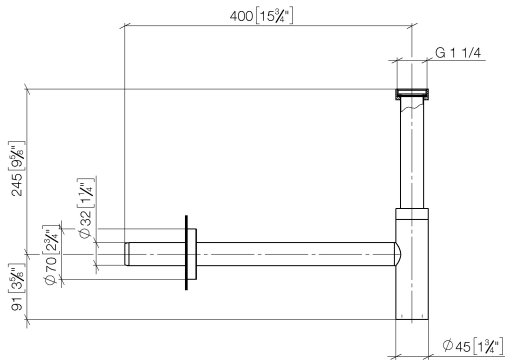

Siphon for basin

10 060 970

• rosette Ø 70 mm

	Chrome	10 060 970-00
	Brushed Platinum	10 060 970-06
	Platinum	10 060 970-08
	Durabress (23kt Gold)	10 060 970-09
	Matte White	10 060 970-10
	Dark Chrome	10 060 970-19
	Brushed Durabress (23kt Gold)	10 060 970-28
	Matte Black	10 060 970-33
	Brushed Champagne (22kt Gold)	10 060 970-46
	Champagne (22kt Gold)	10 060 970-47
	Brushed Chrome	10 060 970-93
	Brushed Dark Platinum	10 060 970-99

Siphon for basin

10 060 970

mm [inches]

Siphon for basin

10 060 970

Parts for other finishes can be found here: [Brushed](#) [Platinum](#)

Spare parts list

No.	Item Number	Name	Quantity used	Delivery time
1	09 14 20 060 90	seal	1	2
2	09 28 23 007-00	pipe	1	10
3	09 23 30 022-00	nut	2	10
4	09 14 03 015 90	seal	1	2
5	09 28 23 019-00	pipe	1	10
6	09 14 10 149 90	seal	1	2
7	04 11 01 045 00-00	casing	1	-
8	09 14 10 148 90	seal	2	2
9	09 21 02 004-00	lid	1	10
10	09 14 10 112 90	seal	2	2
11	09 28 23 018-00	pipe	1	10
12	09 27 20 060-00	rosette	1	10