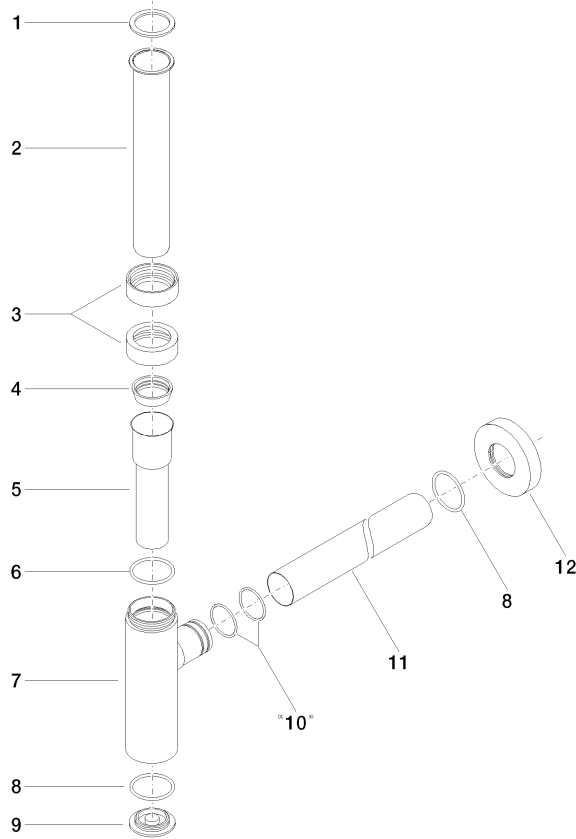

Siphon for basin

10 060 970

• rosette Ø 70 mm

	Chrome	10 060 970-00
	Brushed Platinum	10 060 970-06
	Platinum	10 060 970-08
	Durabress (23kt Gold)	10 060 970-09
	Matte White	10 060 970-10
	Dark Chrome	10 060 970-19
	Brushed Durabress (23kt Gold)	10 060 970-28
	Matte Black	10 060 970-33
	Brushed Champagne (22kt Gold)	10 060 970-46
	Champagne (22kt Gold)	10 060 970-47
	Brushed Chrome	10 060 970-93
	Brushed Dark Platinum	10 060 970-99

Siphon for basin

10 060 970

mm [inches]

Siphon for basin

10 060 970

Parts for other finishes can be found here: [Brushed](#) [Platinum](#)

Spare parts list

No.	Item Number	Name	Quantity used	Delivery time
1	09 14 20 060 90	seal	1	2
2	09 28 23 007-00	pipe	1	10
3	09 23 30 022-00	nut	2	10
4	09 14 03 015 90	seal	1	2
5	09 28 23 019-00	pipe	1	10
6	09 14 10 149 90	seal	1	2
7	04 11 01 045 00-00	casing	1	-
8	09 14 10 148 90	seal	2	2
9	09 21 02 004-00	lid	1	10
10	09 14 10 112 90	seal	2	2
11	09 28 23 018-00	pipe	1	10
12	09 27 20 060-00	rosette	1	10