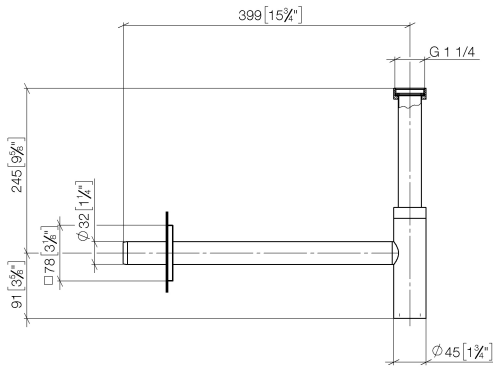

Siphon for basin 1 1/4"

10 060 780

• rosette 78 x 78 mm

	Chrome	10 060 780-00
	Brushed Platinum	10 060 780-06
	Platinum	10 060 780-08
	Dark Chrome	10 060 780-19
	Brushed Durabronze (23kt Gold)	10 060 780-28
	Matte Black	10 060 780-33
	Brushed Champagne (22kt Gold)	10 060 780-46
	Champagne (22kt Gold)	10 060 780-47
	Brushed Chrome	10 060 780-93
	Brushed Dark Platinum	10 060 780-99

Siphon for basin 1 1/4"

10 060 780

mm [inches]

Siphon for basin 1 1/4"

10 060 780

Parts for other finishes can be found here: [Brushed](#) [Platinum](#)

Spare parts list

No.	Item Number	Name	Quantity used	Delivery time
1	09 14 20 060 90	seal	1	2
2	09 28 23 007-00	pipe	1	10
3	09 23 30 022-00	nut	2	10
4	09 14 03 015 90	seal	1	2
5	09 28 23 019-00	pipe	1	10
6	09 14 10 149 90	seal	1	2
7	04 11 01 045 00-00	casing	1	-
8	09 14 10 148 90	seal	2	2
9	09 21 02 004-00	lid	1	10
10	09 14 10 112 90	seal	2	2
11	09 28 23 018-00	pipe	1	10
12	09 27 78 021-00	rosette	1	10