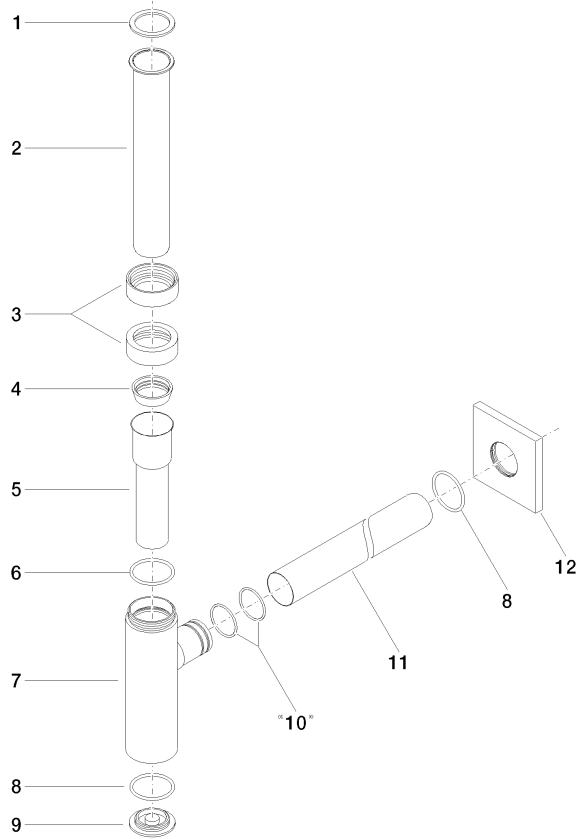

Siphon for basin 1 1/4"

10 060 780

• rosette 78 x 78 mm

	Chrome	10 060 780-00
	Brushed Platinum	10 060 780-06
	Platinum	10 060 780-08
	Dark Chrome	10 060 780-19
	Brushed Durabronze (23kt Gold)	10 060 780-28
	Matte Black	10 060 780-33
	Brushed Champagne (22kt Gold)	10 060 780-46
	Champagne (22kt Gold)	10 060 780-47
	Brushed Chrome	10 060 780-93
	Brushed Dark Platinum	10 060 780-99

Siphon for basin 1 1/4"

10 060 780

mm [inches]

Siphon for basin 1 1/4"

10 060 780

Parts for other finishes can be found here: [Brushed](#) [Platinum](#)

Spare parts list

No.	Item Number	Name	Quantity used	Delivery time
1	09 14 20 060 90	seal	1	2
2	09 28 23 007-00	pipe	1	10
3	09 23 30 022-00	nut	2	10
4	09 14 03 015 90	seal	1	2
5	09 28 23 019-00	pipe	1	10
6	09 14 10 149 90	seal	1	2
7	04 11 01 045 00-00	casing	1	-
8	09 14 10 148 90	seal	2	2
9	09 21 02 004-00	lid	1	10
10	09 14 10 112 90	seal	2	2
11	09 28 23 018-00	pipe	1	10
12	09 27 78 021-00	rosette	1	10