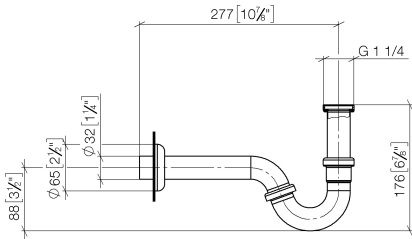

Siphon for bidet 1 1/4"

10 050 970

• rosette Ø 65 mm

	Chrome	10 050 970-00
	Brushed Platinum	10 050 970-06
	Platinum	10 050 970-08
	Durabronze (23kt Gold)	10 050 970-09
	Matte White	10 050 970-10
	Dark Chrome	10 050 970-19
	Brushed Durabronze (23kt Gold)	10 050 970-28
	Matte Black	10 050 970-33
	Brushed Champagne (22kt Gold)	10 050 970-46
	Champagne (22kt Gold)	10 050 970-47
	Brushed Chrome	10 050 970-93
	Brushed Dark Platinum	10 050 970-99

Siphon for bidet 1 1/4"

10 050 970

mm [inches]

Siphon for bidet 1 1/4"

10 050 970

Parts for other
finishes can be found
here: [Brushed](#)
[Platinum](#)

Spare parts list

No.	Item Number	Name	Quantity used	Delivery time
1	09 14 05 018 90	seal	2	2
2	09 28 23 011-00	pipe	1	10
3	09 23 30 021-00	nut	3	10
4	09 14 20 006 90	seal	1	2
5	09 14 05 027 90	seal	1	2
6	09 28 23 029-00	pipe	1	60
7	09 28 23 013-00	pipe	1	60
8	09 27 01 013-00	rosette	1	60