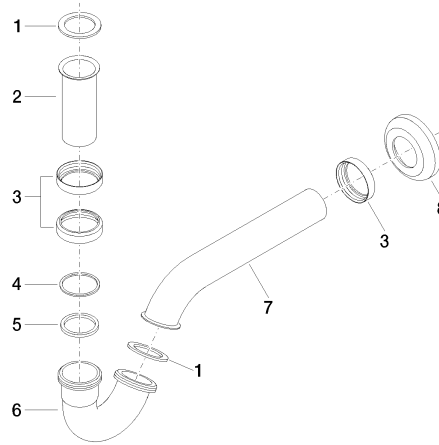

Siphon for bidet 1 1/4"

10 050 970

• rosette Ø 65 mm

	Chrome	10 050 970-00
	Brushed Platinum	10 050 970-06
	Platinum	10 050 970-08
	Durabronze (23kt Gold)	10 050 970-09
	Matte White	10 050 970-10
	Dark Chrome	10 050 970-19
	Brushed Durabronze (23kt Gold)	10 050 970-28
	Matte Black	10 050 970-33
	Brushed Champagne (22kt Gold)	10 050 970-46
	Champagne (22kt Gold)	10 050 970-47
	Brushed Chrome	10 050 970-93
	Brushed Dark Platinum	10 050 970-99

Siphon for bidet 1 1/4"

10 050 970

mm [inches]

Siphon for bidet 1 1/4"

10 050 970

Parts for other
finishes can be found
here: [Brushed](#)
[Platinum](#)

Spare parts list

No.	Item Number	Name	Quantity used	Delivery time
1	09 14 05 018 90	seal	2	2
2	09 28 23 011-00	pipe	1	10
3	09 23 30 021-00	nut	3	10
4	09 14 20 006 90	seal	1	2
5	09 14 05 027 90	seal	1	2
6	09 28 23 029-00	pipe	1	60
7	09 28 23 013-00	pipe	1	60
8	09 27 01 013-00	rosette	1	60