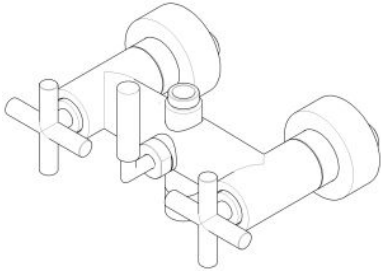

04 17 10 020 01

	Chrome	04 17 10 020 01-00
	Brushed Platinum	04 17 10 020 01-06
	Platinum	04 17 10 020 01-08
	Matte White	04 17 10 020 01-10
	Brushed Durabronze (23kt Gold)	04 17 10 020 01-28
	Matte Black	04 17 10 020 01-33
	Brushed Champagne (22kt Gold)	04 17 10 020 01-46
	Champagne (22kt Gold)	04 17 10 020 01-47
	Brushed Chrome	04 17 10 020 01-93
	Brushed Dark Platinum	04 17 10 020 01-99

fitting

SERIES-VARIOUS

---

04 17 10 020 01

### Spare parts list

No.	Item Number	Name	Quantity used	Delivery time
1	09 24 03 090 20-00	nipple	1	10
2	09 14 10 032 90	seal	2	2
3	90 21 10 011 00 90	diverter	1	2
4	90 15 01 005 00 90	insert	1	2
5	90 18 20 025 00-00	diverter	1	10
6	04 11 04 030 00 90	connection	2	2
7	09 27 89 103-00	rosette	2	10
8	09 14 10 034 90	seal	2	2
9	04 29 05 014 00 90	nipple	2	2
10	09 23 10 064-00	nut	2	10
11	90 90 03 131 00 90	top	2	2
12	04 20 89 010 00-00	handle	2	60
13	09 30 30 075 90	screw	2	2
14	09 30 11 029 90	disc	2	2
15	90 12 12 007 00-00	base	2	10
16	09 20 89 010-00	handle	2	10
18	09 24 03 121-00	nipple	1	10
19	09 23 01 131 90	back-flow preventer	1	2
20	09 21 02 143-00	sleeve	1	10