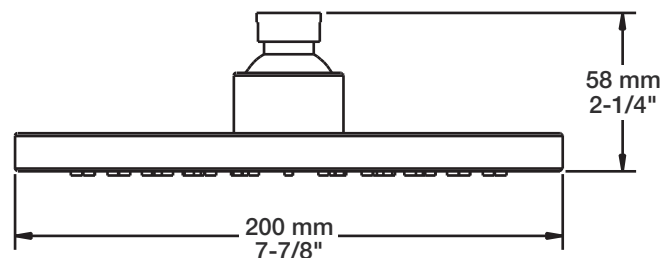

BARIL

Fiche Technique / Spec Sheet

TET-0810-01-xx

STYLE X FONCTION

Description

- Tête de douche moderne ronde 8" anti-calcaire en laiton
- Brass round modern 8" anti-limestone shower head

Finis disponibles / Available finishes

- CC: Chrome / Chrome
- NN: Nickel brossé / Brushed Nickel
- KK: Noir mat / Matte Black
- BB: Blanc / White
- GG: Or / Gold
- **: Fini spécial / Special finish

Débit / Flow rate (pour option écologiques / for eco friendly options)

TET-0810-01-xx	TET-0810-01-xx-175	TET-0810-01-xx-150
- 7,6 l/min - 80 psi - 2.0 gpm - 80 psi	- 6,6 l/min - 80 psi - 1.75 gpm - 80 psi	- 5,7 l/min - 80 psi - 1.5 gpm - 80 psi