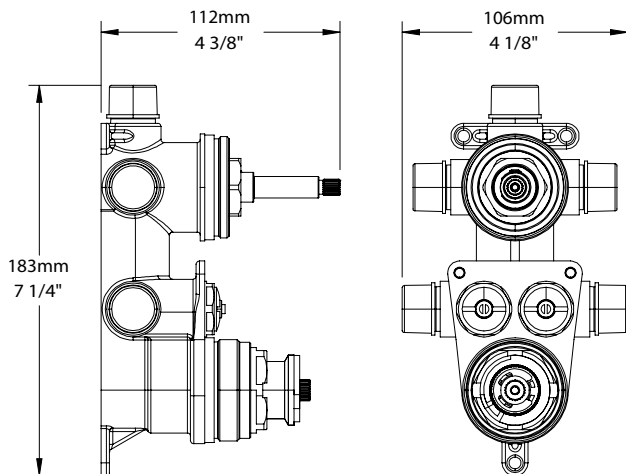

Inclus / Included

RVA-9531-00-B