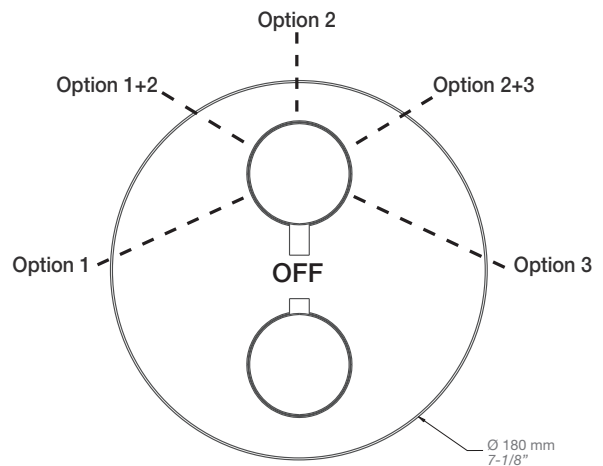

T66-9531-00-xx