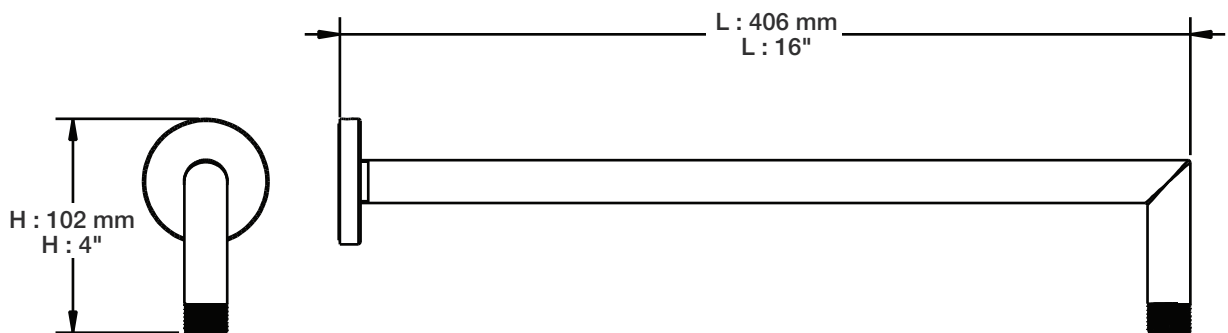

Description

- Tête de douche rectangulaire 12 x 8" anti-calcaire
- Tête mince en acier inoxydable poli
- *Rectangular 12 x 8" anti-limestone shower head*
- *Polished stainless steel thin shower head*

Finis disponibles / Available finishes

BARIL

Fiche Technique / Spec Sheet

DGL-2584-53-xx

STYLE X FONCTION

Description

- Douche à glissière 3 jets
- Douchette 3 jets anti-calcaire à bouton poussoir
- Mécanisme 3 jets : pluie, brume et mélange des deux
- Jets de silicone faciles à nettoyer
- DOU-2584-03-xx
- Curseur en métal facile à déplacer
- Crochet intégré au curseur
- Boyau flexible de 150 cm (59") double agrafe, écrou tournant avec 2 clapets anti-retour
- Boyau en PVC fini KK ou en laiton pour les autres finis
- 3-spray sliding shower bar
- 3-spray push-button anti-limestone hand shower
- 3-spray mechanism: rain, mist and mix of the two
- Easy-to-clean silicone nozzles
- DOU-2584-03-xx
- Easy to move metal slider
- Built-in hook on the slider
- 59" (150 cm) double interlock flexible hose, rotating nut with 2 non-return valves
- PVC hose in KK finish or brass for other finishes