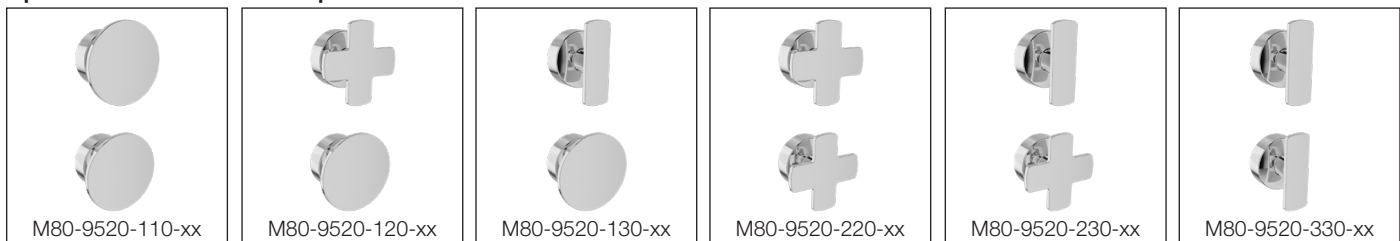

Options de manette / Handle options