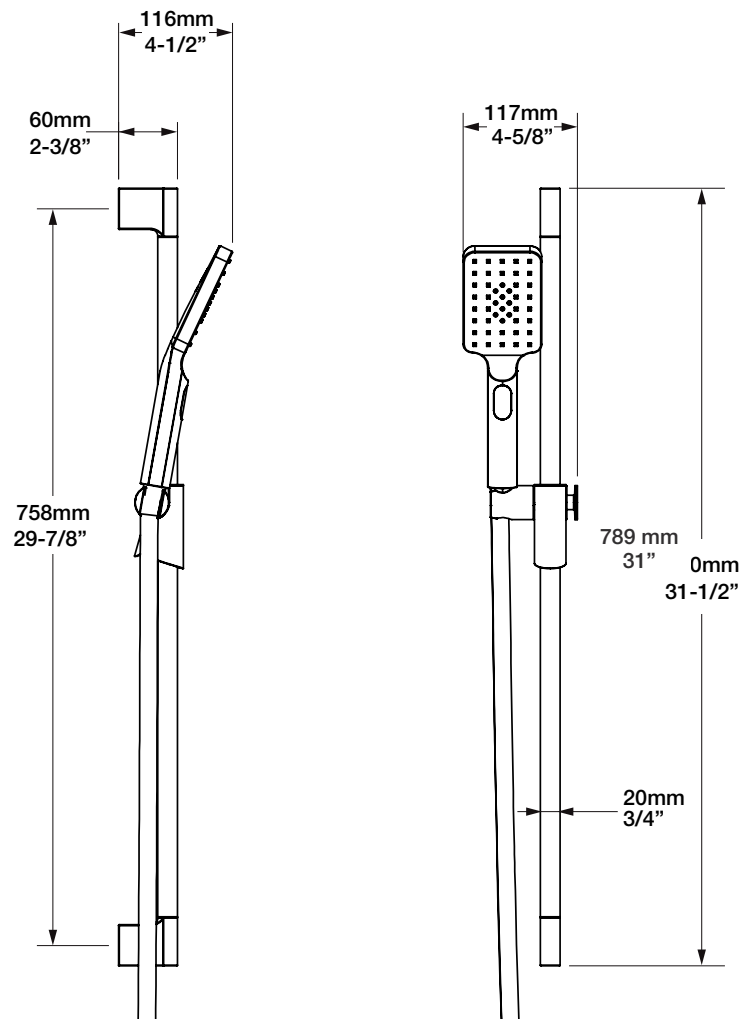

BARIL

STYLE X FONCTION

Fiche Technique / Spec Sheet

BRA-1612-66-xx

Description

- Bras de douche 16" avec rosace
- 16" shower arm with flange

Finis disponibles / Available finishes

- CC: Chrome / *Chrome*
- NN: Nickel brossé / *Brushed Nickel*
- KK: Noir mat / *Matte Black*
- KM: Noir titane / *Black Titanium*
- BB: Blanc / *White*
- GG: Or / *Gold*
- **: Fini spécial / *Special finish*

BARiL

Fiche Technique / Spec Sheet

DGL-2584-53-xx

STYLE × FONCTION

Description

- Douche à glissière Petite 3 jets
- *Petite 3-spray sliding shower bar*

Finis disponibles / Available finishes

- CC: Chrome / *Chrome*
- NN: Nickel brossé / *Brushed Nickel*
- KK: Noir mat / *Matte Black*
- KM: Noir titane / *Black titanium*
- **: Fini spécial / *Special finish*
- GG: Or / *Gold*

Débit / Flow rate (pour option écologiques / for eco friendly options)

DGL-2584-53-xx	DGL-2584-53-xx-175	DGL-2584-53-xx-150
- 7,6 l/min - 80 psi - 2.0 gpm - 80 psi	- 6,6 l/min - 80 psi - 1.75 gpm - 80 psi	- 5,7 l/min - 80 psi - 1.5 gpm - 80 psi