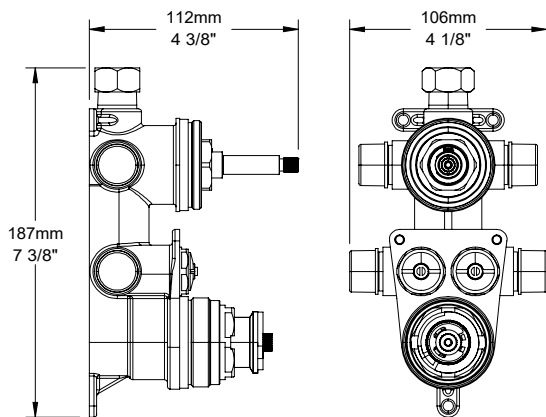

BARIL

Fiche Technique / Spec Sheet

B80-9522-00-xx

STYLE X FONCTION

Description

- Valve de douche thermostatique pression équilibrée avec dérivateur 2 voies sans manette (position partagée)
- Vous pouvez utiliser jusqu'à 2 accessoires à la fois
- Plaque mince en laiton
- Valves de service / anti-retour réversibles en cas d'inversion des arrivées d'eau
- Grande plage d'ajustement en profondeur
- Ensemble de manette vendu séparément
- *Thermostatic pressure balanced shower valve with 2-way diverter without handle (shared port)*
- *Up to 2 accessories can be used at the same time*
- *Thin brass plate*
- *Reversible check / non-return valves in case of water supply inversion*
- *Large depth adjustment range*
- *Handle kit sold separately*

Cartouche / Cartridge

- CAR-2661-00 (température / temperature), CAR-3003-36 (dérivateur / diverter)

Débit / Flow rate

1 sortie / 1 exit:	2 sorties / 2 exits:
- 30 l/min - 60 psi	- 14 l/min - 60 psi
- 7.9 gpm - 60 psi	- 3.7 gpm - 60 psi

Finis disponibles / Available finishes

- CC: Chrome / Chrome	- NN: Nickel brossé / Brushed Nickel
- KK: Noir mat / Matte Black	- YY: Nickel poli / Polished nickel
- LL: Laiton satiné / Satin Brass	- VV: Cuivre satiné / Satin copper
- BB: Blanc / White	- TT: Bronze vénitien / Venetian bronze
- GG: Or / Gold	

RVA-9521-00-B