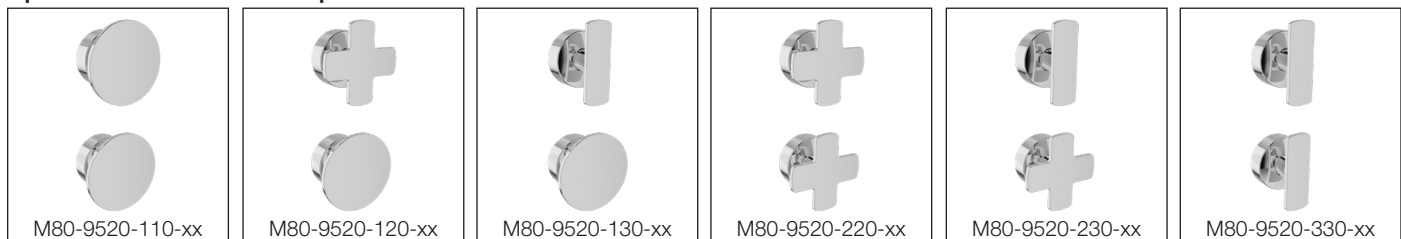

Composantes incluses / Included components

- B80-9522-00-xx   - TET-1011-01-xx   - BRA-1612-66-xx
- DGL-2584-53-xx   - RAC-9001-16-xx

Option non-partagée / Non-shared option

- PRO-4202-80-xx-NS (PRR-4202-80-xx-NS*)
- TRO-4202-80-xx-NS (TRR-4202-80-xx-NS*) + RVA-9521-00-NS-B
- B80-9522-00-xx-NS
- Max : 6,6 l/min (1.75 gpm) - 80 psi (par accessoire)
- 1 accessoire fonctionne à la fois
- Max: 1.75 gpm - 80 psi (per accessory)
- 1 accessory works at a time

Finis disponibles / Available finishes

- CC: Chrome / *Chrome*   - NN: Nickel brossé / *Brushed Nickel*   - KK: Noir mat / *Matte Black*
- YY: Nickel poli / *Polished nickel*   - LL: Laiton satiné / *Satin Brass*   - VV: Cuivre satiné / *Satin copper*
- BB: Blanc / *White*   - TT: Bronze vénitien / *Venetian bronze*   - GG: Or / *Gold*

* Avec raccord droit 6" du plafond (RAC-0618-02-xx) / *With ceiling-mounted 6" straight pipe (RAC-0618-02-xx)*

Options de manette / Handle options