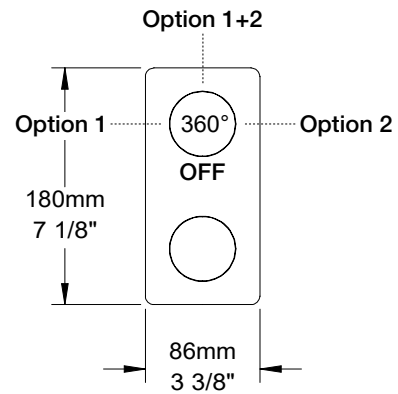

T80-9522-00-xx