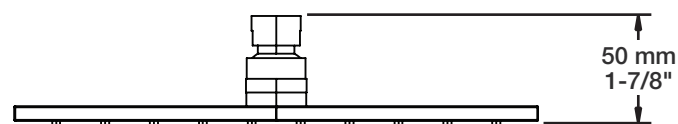

BARiL

Fiche Technique / Spec Sheet

TET-1011-01-xx

STYLE × FONCTION

Description

- Tête de douche moderne carrée 10" anti-calcaire en laiton
- Brass square modern 10" anti-limestone shower head

Finis disponibles / Available finishes

- CC: Chrome / Chrome
- NN: Nickel brossé / Brushed Nickel
- KK: Noir mat / Matte black
- **: Fini spécial / Special finish
- GG: Or / Gold

Débit / Flow rate (pour option écologiques / for eco friendly options)

TET-1011-01-xx	TET-1011-01-xx-175	TET-1011-01-xx-150
- 7,6 l/min - 80 psi	- 6,6 l/min - 80 psi	- 5,7 l/min - 80 psi
- 2.00 gpm - 80 psi	- 1.75 gpm - 80 psi	- 1.50 gpm - 80 psi