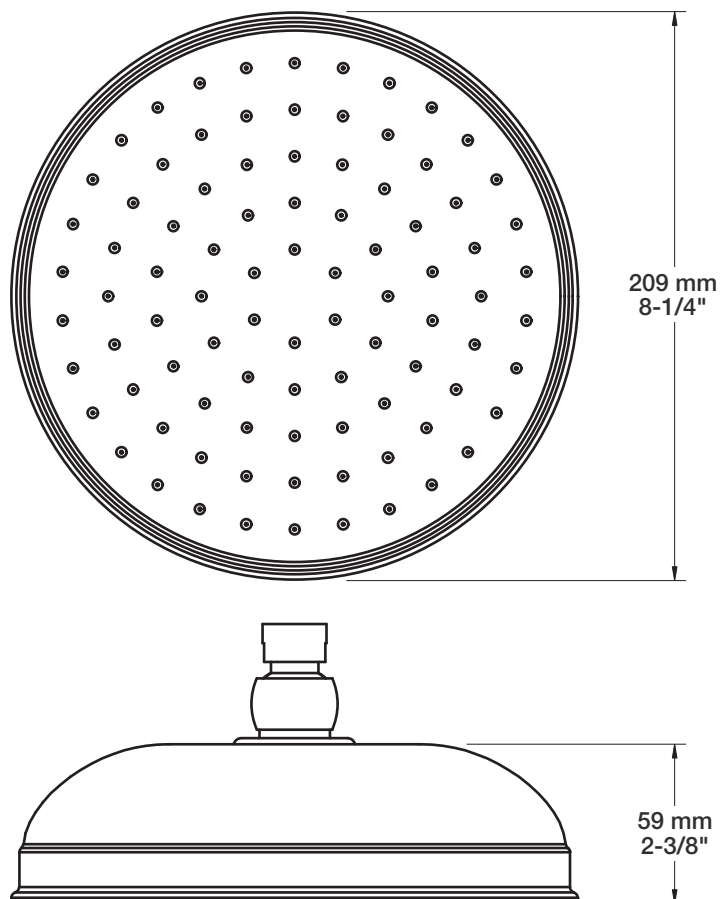

BARiL

Fiche Technique / Spec Sheet

TET-0812-03-xx

STYLE × FONCTION

Description

- Tête de douche tournesol 8" en laiton
- Brass sunflower 8" shower head

Finis disponibles / Available finishes

- CC: Chrome / *Chrome*
- NN: Nickel brossé / *Brushed Nickel*
- KK: Noir mat / *Matte black*
- **: Fini spécial / *Special finish*
- GG: Or / *Gold*

Débit / Flow rate (pour option écologiques / for eco friendly options)

TET-0812-03-xx	TET-0812-03-xx-175	TET-0812-03-xx-150
- 7,6 l/min - 80 psi - 2.0 gpm - 80 psi	- 6,6 l/min - 80 psi - 1.75 gpm - 80 psi	- 5,7 l/min - 80 psi - 1.5 gpm - 80 psi