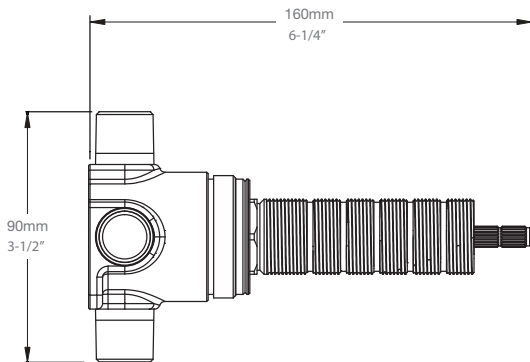

Inclus / Included