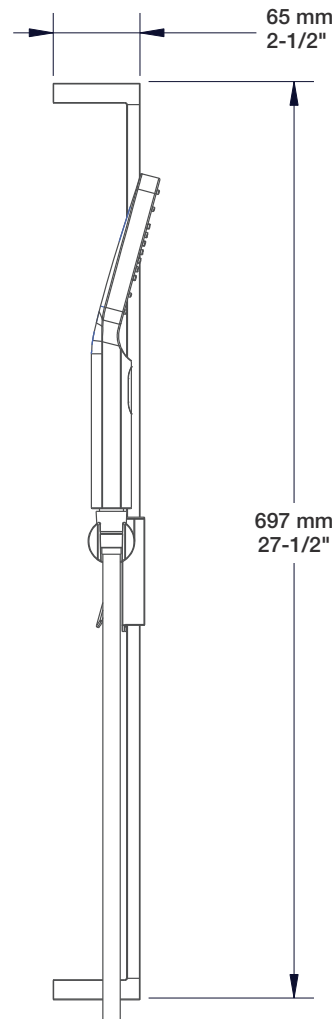

BARIL

STYLE X FONCTION

Fiche Technique / Spec Sheet

DGL-3070-53-xx

Description

- Douche à glissière moderne 3 jets
- Mécanisme 3 jets : pluie, brume et mélange des deux
- 3-spray modern sliding shower bar
- 3-spray mechanism: rain, mist and mix of the two

Finis disponibles / Available finishes

- CC: Chrome / *Chrome*
- NN: Nickel brossé / *Brushed Nickel*
- KK: Noir mat / *Matte Black*
- **: Fini spécial / *Special finish*
- GG: Or / *Gold*

Débit / Flow rate (pour option écologiques / for eco friendly options)

DGL-3070-53-xx	DGL-3070-53-xx-175	DGL-3070-53-xx-150
- 7,6 l/min - 80 psi - 2.0 gpm - 80 psi	- 6,6 l/min - 80 psi - 1.75 gpm - 80 psi	- 5,7 l/min - 80 psi - 1.5 gpm - 80 psi

ADA