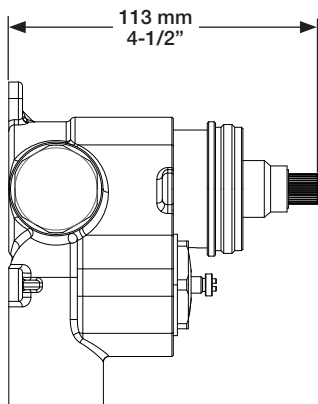

* Avec raccord droit 6" du plafond (RAC-0612-14-xx) / *With ceiling-mounted 6" straight pipe (RAC-0612-14-xx)*

BARIL

Fiche Technique / Spec Sheet

B28-9404-00-xx

STYLE X FONCTION

Description

- Valve thermostatique 3/4" complète
- Nécessite des valves d'arrêt ou un dérivateur séparés
- Peut facilement fournir pour 3 accessoires
- Plaque mince de laiton
- Valves de service / anti-retour réversibles en cas d'inversion des arrivées d'eau
- Complete 3/4" thermostatic valve
- Separate volume control or diverter valve required
- Can easily supply 3 accessories
- Thin brass plate
- Reversible check / non-return valves in case of water supply inversion

Inclus / Included

RVA-3404-00-B

ADA

T28-9404-00-xx

BARIL

Fiche Technique / Spec Sheet

B28-9560-02-xx

STYLE X FONCTION