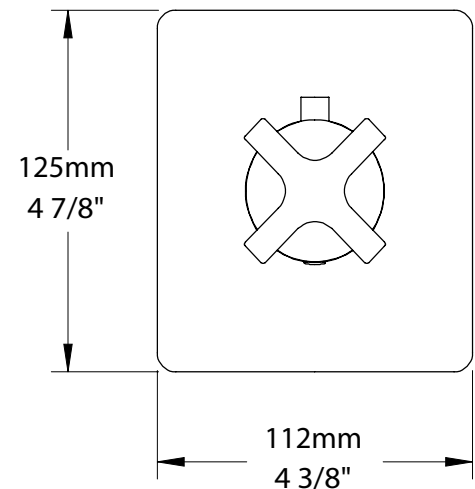

RVA-3404-00-B

ADA