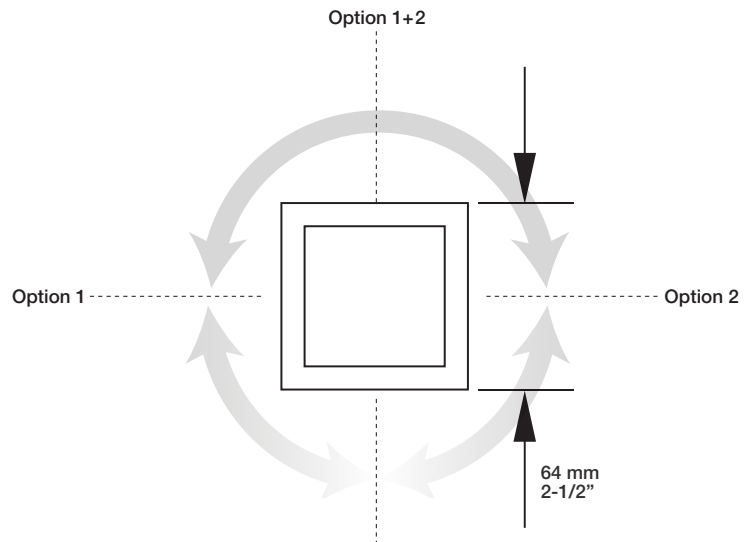

RVA-9562-00-B