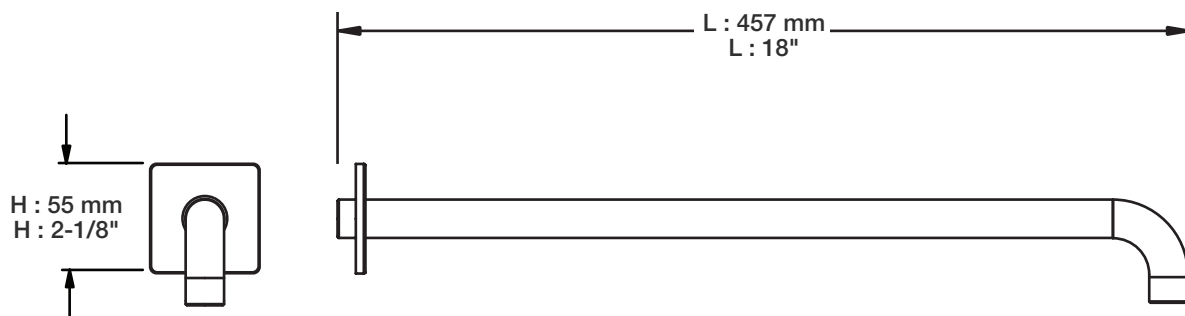

BARiL

Fiche Technique / Spec Sheet

BRA-1812-14-xx

STYLE × FONCTION

Description

- Bras de douche 18" avec rosace
- 18" shower arm with flange

Finis disponibles / Available finishes

- CC: Chrome / *Chrome*
- NN: Nickel brossé / *Brushed Nickel*
- KK: Noir mat / *Matte Black*
- GG: Or / *Gold*
- **: Fini spécial / *Special finish*

BARIL

STYLE X FONCTION

Fiche Technique / Spec Sheet

DGL-3070-53-xx

Description

- Douche à glissière moderne 3 jets
- Mécanisme 3 jets : pluie, brume et mélange des deux
- 3-spray modern sliding shower bar
- 3-spray mechanism: rain, mist and mix of the two