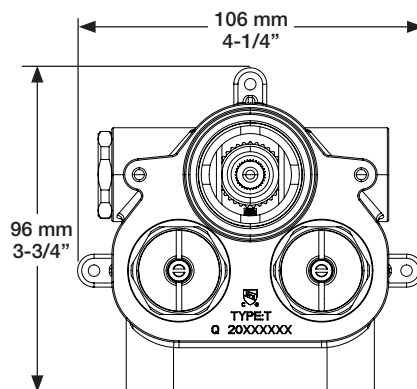

Inclus / Included