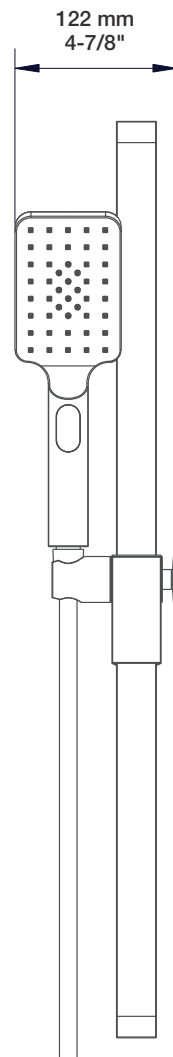

BARIL

STYLE X FONCTION

Fiche Technique / Spec Sheet

DGL-3070-53-xx

Description

- Douche à glissière moderne 3 jets
- Mécanisme 3 jets : pluie, brume et mélange des deux
- 3-spray modern sliding shower bar
- 3-spray mechanism: rain, mist and mix of the two

Finis disponibles / Available finishes

- CC: Chrome / *Chrome*
- NN: Nickel brossé / *Brushed Nickel*
- KK: Noir mat / *Matte Black*
- **: Fini spécial / *Special finish*
- GG: Or / *Gold*

Débit / Flow rate (pour option écologiques / for eco friendly options)

DGL-3070-53-xx	DGL-3070-53-xx-175	DGL-3070-53-xx-150
- 7,6 l/min - 80 psi - 2.0 gpm - 80 psi	- 6,6 l/min - 80 psi - 1.75 gpm - 80 psi	- 5,7 l/min - 80 psi - 1.5 gpm - 80 psi

ADA