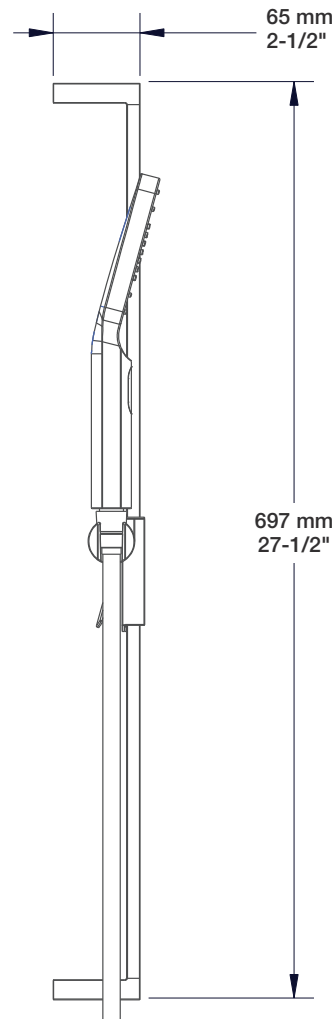

BARIL

STYLE X FONCTION

Fiche Technique / Spec Sheet

DGL-3070-53-xx

Description

- Douche à glissière moderne 3 jets
- Mécanisme 3 jets : pluie, brume et mélange des deux
- 3-spray modern sliding shower bar
- 3-spray mechanism: rain, mist and mix of the two

Finis disponibles / Available finishes

- CC: Chrome / Chrome
- NN: Nickel brossé / Brushed Nickel
- KK: Noir mat / Matte Black
- **: Fini spécial / Special finish
- GG: Or / Gold

Débit / Flow rate (pour option écologiques / for eco friendly options)

DGL-3070-53-xx	DGL-3070-53-xx-175	DGL-3070-53-xx-150
- 7,6 l/min - 80 psi - 2.0 gpm - 80 psi	- 6,6 l/min - 80 psi - 1.75 gpm - 80 psi	- 5,7 l/min - 80 psi - 1.5 gpm - 80 psi

ADA