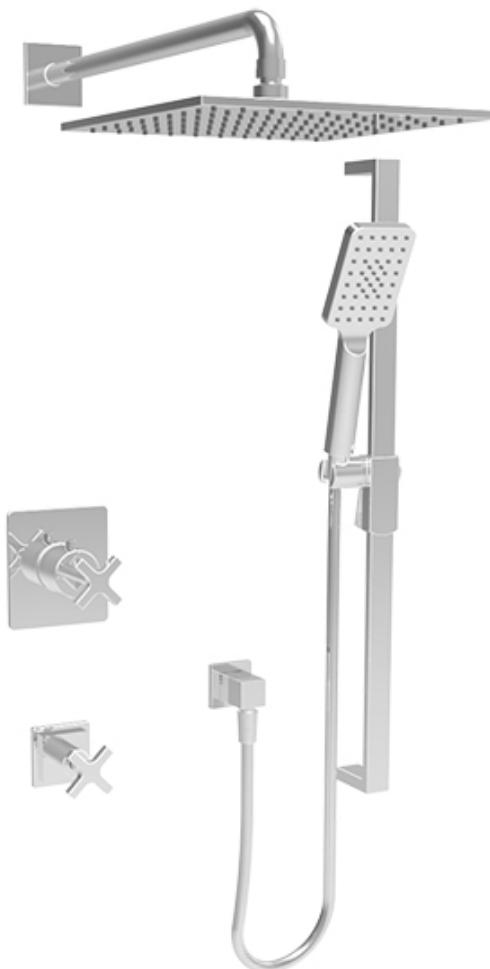

BARIL

STYLE X FONCTION

Fiche Technique / Spec Sheet

PRO-3420-27-xx

PRR-3420-27-xx*

Description

- Ensemble complet de douche thermostatique
- Ensemble avec 2 accessoires
- Douchette 3 jets
- 2 accessoires peuvent fonctionner simultanément
- *Complete thermostatic shower kit*
- *2 accessories kit*
- *3-spray hand shower*
- *2 accessories can work together*

* Avec raccord droit 6" du plafond (RAC-0612-14-xx) / *With ceiling-mounted 6" straight pipe (RAC-0612-14-xx)*

BARIL

Fiche Technique / Spec Sheet

B27-9404-00-xx

STYLE X FONCTION

Description

- Valve thermostatique 3/4" complète
- Nécessite des valves d'arrêt ou un dérivateur séparés
- Peut facilement fournir pour 3 accessoires
- Plaque mince de laiton
- Valves de service / anti-retour réversibles en cas d'inversion des arrivées d'eau
- Complete 3/4" thermostatic valve
- Separate volume control or diverter valve required
- Can easily supply 3 accessories
- Thin brass plate
- Reversible check / non-return valves in case of water supply inversion

Description

- Tête de douche moderne carrée 10" anti-calcaire en laiton
- Brass square modern 10" anti-limestone shower head

Finis disponibles / Available finishes

- CC: Chrome / Chrome
- NN: Nickel brossé / Brushed Nickel
- KK: Noir mat / Matte black
- **: Fini spécial / Special finish
- GG: Or / Gold

BARiL

STYLE × FONCTION

Fiche Technique / Spec Sheet

BRA-1812-14-xx

Description

- Bras de douche 18" avec rosace
- 18" shower arm with flange

Finis disponibles / Available finishes

- CC: Chrome / *Chrome*
- NN: Nickel brossé / *Brushed Nickel*
- KK: Noir mat / *Matte Black*
- GG: Or / *Gold*
- **: Fini spécial / *Special finish*