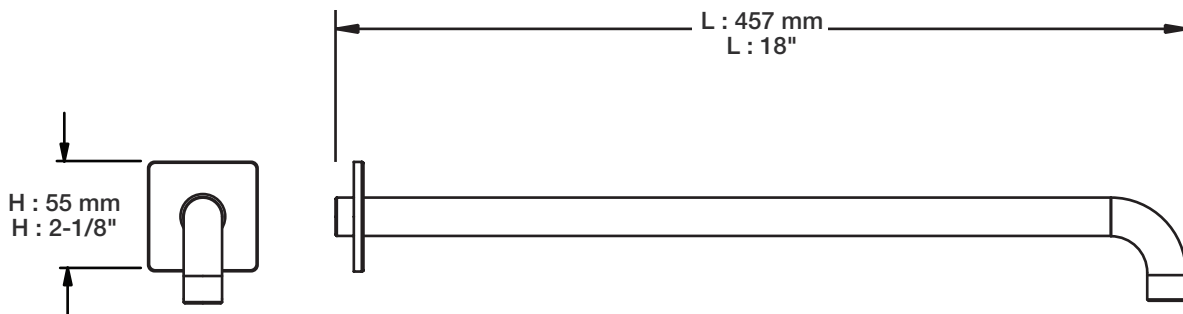

BARiL

STYLE × FONCTION

Fiche Technique / Spec Sheet

BRA-1812-14-xx

Description

- Bras de douche 18" avec rosace
- 18" shower arm with flange

Finis disponibles / Available finishes

- CC: Chrome / *Chrome*
- NN: Nickel brossé / *Brushed Nickel*
- KK: Noir mat / *Matte Black*
- GG: Or / *Gold*
- **: Fini spécial / *Special finish*

BARIL

STYLE X FONCTION

Fiche Technique / Spec Sheet

DGL-3070-53-xx

Description

- Douche à glissière moderne 3 jets
- Mécanisme 3 jets : pluie, brume et mélange des deux
- 3-spray modern sliding shower bar
- 3-spray mechanism: rain, mist and mix of the two