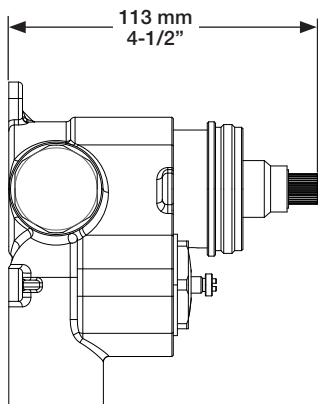

* Avec raccord droit 6" du plafond (RAC-0612-14-xx) / *With ceiling-mounted 6" straight pipe (RAC-0612-14-xx)*

BARIL

Fiche Technique / Spec Sheet

B27-9404-00-xx

STYLE X FONCTION

Description

- Valve thermostatique 3/4" complète
- Nécessite des valves d'arrêt ou un dérivateur séparés
- Peut facilement fournir pour 3 accessoires
- Plaque mince de laiton
- Valves de service / anti-retour réversibles en cas d'inversion des arrivées d'eau
- Complete 3/4" thermostatic valve
- Separate volume control or diverter valve required
- Can easily supply 3 accessories
- Thin brass plate
- Reversible check / non-return valves in case of water supply inversion

Inclus / Included

RVA-3404-00-B

ADA

T27-9404-00-xx

BARIL

Fiche Technique / Spec Sheet

B27-9560-02-xx

STYLE X FONCTION