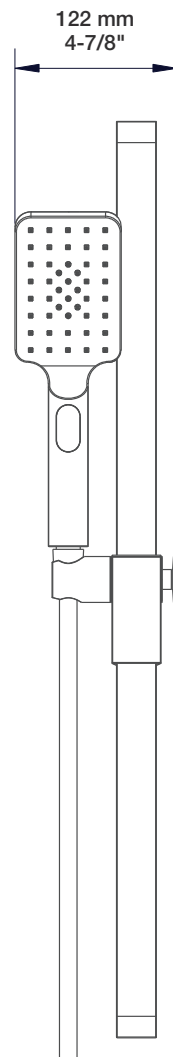

BARIL

STYLE X FONCTION

Fiche Technique / Spec Sheet

DGL-3070-53-xx

Description

- Douche à glissière moderne 3 jets
- Mécanisme 3 jets : pluie, brume et mélange des deux
- 3-spray modern sliding shower bar
- 3-spray mechanism: rain, mist and mix of the two

Finis disponibles / Available finishes

- CC: Chrome / Chrome
- NN: Nickel brossé / Brushed Nickel
- KK: Noir mat / Matte Black
- **: Fini spécial / Special finish
- GG: Or / Gold

Débit / Flow rate (pour option écologiques / for eco friendly options)

DGL-3070-53-xx	DGL-3070-53-xx-175	DGL-3070-53-xx-150
- 7,6 l/min - 80 psi - 2.0 gpm - 80 psi	- 6,6 l/min - 80 psi - 1.75 gpm - 80 psi	- 5,7 l/min - 80 psi - 1.5 gpm - 80 psi

ADA