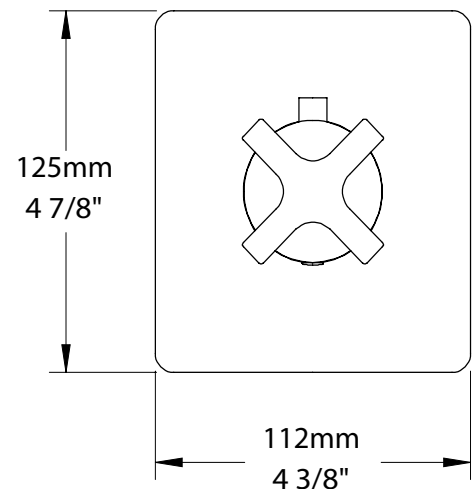

RVA-3404-00-B

ADA