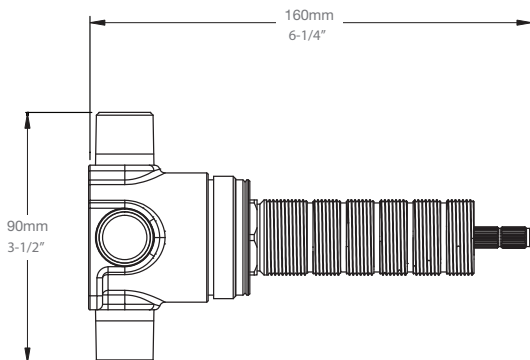

Inclus / Included

RVA-9562-00-B