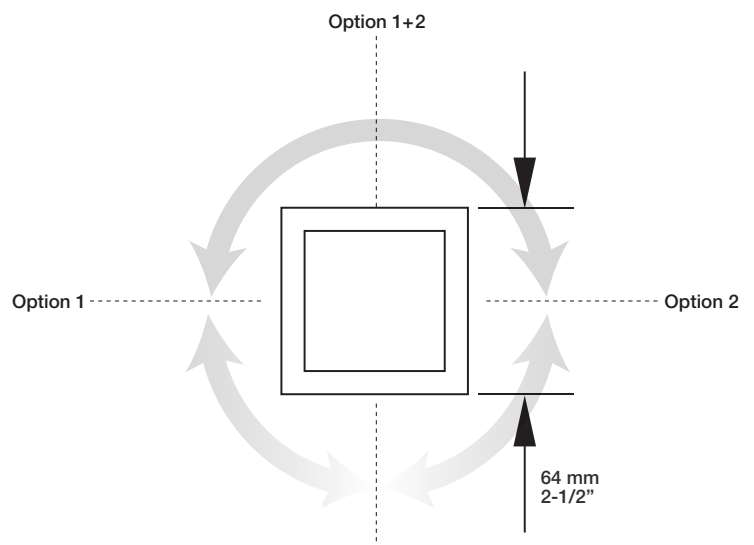

ADA

T27-9560-02-xx