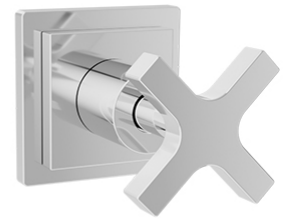

BARIL

Fiche Technique / Spec Sheet

B27-9560-02-xx

STYLE X FONCTION

Description

- Dérivateur 2 voies avec arrêt
- Vous pouvez utiliser jusqu'à 2 accessoires à la fois
- 2-port diverter with stop
- Up to 2 accessories can be used at the same time

Débit / Flow rate

1 sortie / 1 exit:	2 sorties / 2 exits:
- 40 l/min - 60 psi	- 15 l/min - 60 psi
- 10.5 gpm - 60 psi	- 4 gpm - 60 psi

Cartouche / Cartridge

- CAR-9525-02

Finis disponibles / Available finishes

- CC: Chrome / <i>Chrome</i>	- NN: Nickel brossé / <i>Brushed Nickel</i>
- KK: Noir mat / <i>Matte Black</i>	- YY: Nickel poli / <i>Polished nickel</i>
- LL: Laiton satiné / <i>Satin Brass</i>	- VV: Cuivre satiné / <i>Satin copper</i>
- BB: Blanc / <i>White</i>	- TT: Bronze vénitien / <i>Venetian bronze</i>
- GG: Or / <i>Gold</i>