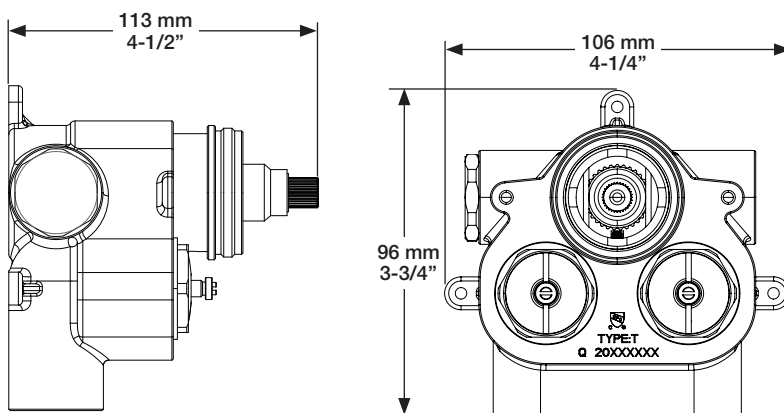

Inclus / Included

RVA-3404-00-B