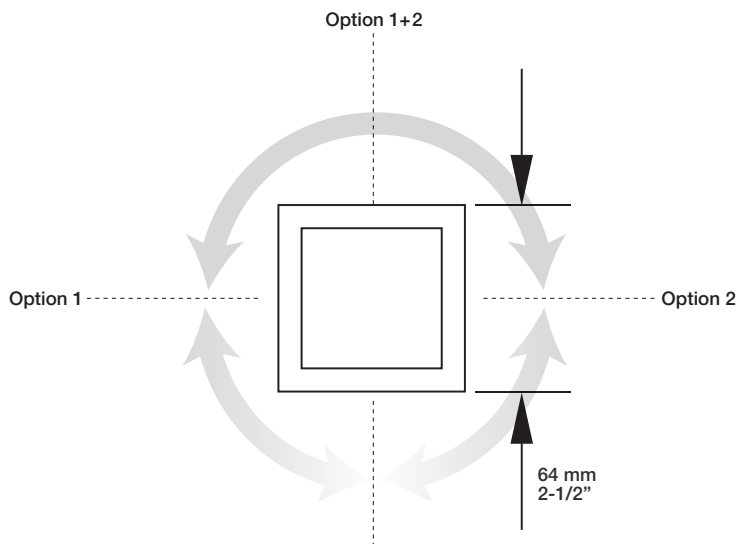

RVA-9562-00-B