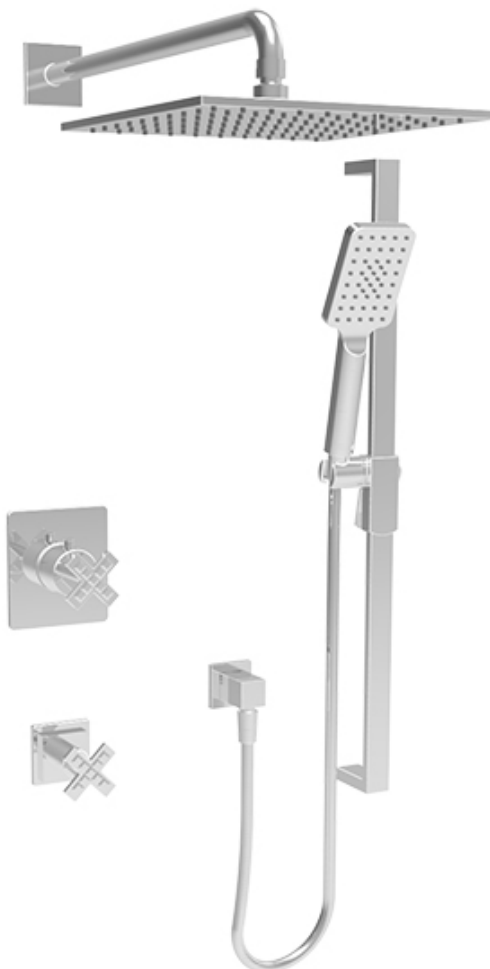

BARIL

STYLE X FONCTION

Fiche Technique / Spec Sheet

PRO-3420-26-CD

PRR-3420-26-CD*

Description

- Ensemble complet de douche thermostatique
- Ensemble avec 2 accessoires
- Douchette 3 jets
- 2 accessoires peuvent fonctionner simultanément
- *Complete thermostatic shower kit*
- *2 accessories kit*
- *3-spray hand shower*
- *2 accessories can work together*

Composantes incluses / Included components

- B26-9404-00-CD	- TET-1011-01-CC	- DGL-3070-53-CC
- B26-9560-02-CD	- BRA-1812-14-CC	- RAC-9001-18-CC

Finis disponibles / Available finishes

- CC: Chrome diamant / *Chrome diamond*

* Avec raccord droit 6" du plafond (RAC-0612-14-xx) / *With ceiling-mounted 6" straight pipe (RAC-0612-14-xx)*