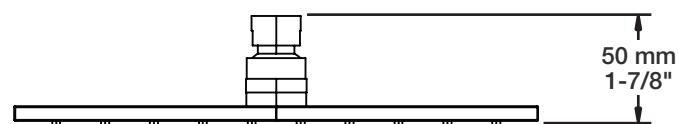

STYLE × FONCTION

Description

- Tête de douche moderne carrée 10" anti-calcaire en laiton
- Brass square modern 10" anti-limestone shower head

Finis disponibles / Available finishes

- CC: Chrome / Chrome
- NN: Nickel brossé / Brushed Nickel
- KK: Noir mat / Matte black
- **: Fini spécial / Special finish
- GG: Or / Gold

Débit / Flow rate (pour option écologiques / for eco friendly options)

TET-1011-01-xx	TET-1011-01-xx-175	TET-1011-01-xx-150
- 7,6 l/min - 80 psi - 2.00 gpm - 80 psi	- 6,6 l/min - 80 psi - 1.75 gpm - 80 psi	- 5,7 l/min - 80 psi - 1.50 gpm - 80 psi