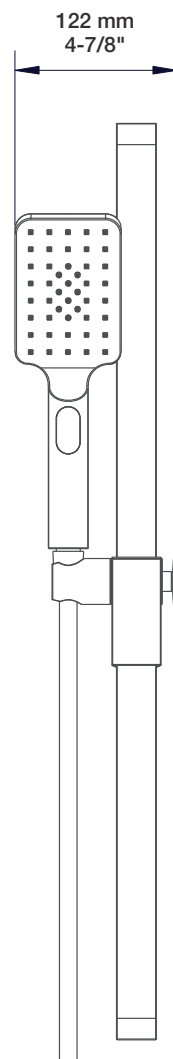

BARIL

STYLE X FONCTION

Fiche Technique / Spec Sheet

DGL-3070-53-xx

Description

- Douche à glissière moderne 3 jets
- Mécanisme 3 jets : pluie, brume et mélange des deux
- 3-spray modern sliding shower bar
- 3-spray mechanism: rain, mist and mix of the two

Finis disponibles / Available finishes

- CC: Chrome / Chrome
- NN: Nickel brossé / Brushed Nickel
- KK: Noir mat / Matte Black
- **: Fini spécial / Special finish
- GG: Or / Gold

Débit / Flow rate (pour option écologiques / for eco friendly options)

DGL-3070-53-xx	DGL-3070-53-xx-175	DGL-3070-53-xx-150
- 7,6 l/min - 80 psi	- 6,6 l/min - 80 psi	- 5,7 l/min - 80 psi
- 2.0 gpm - 80 psi	- 1.75 gpm - 80 psi	- 1.5 gpm - 80 psi

ADA