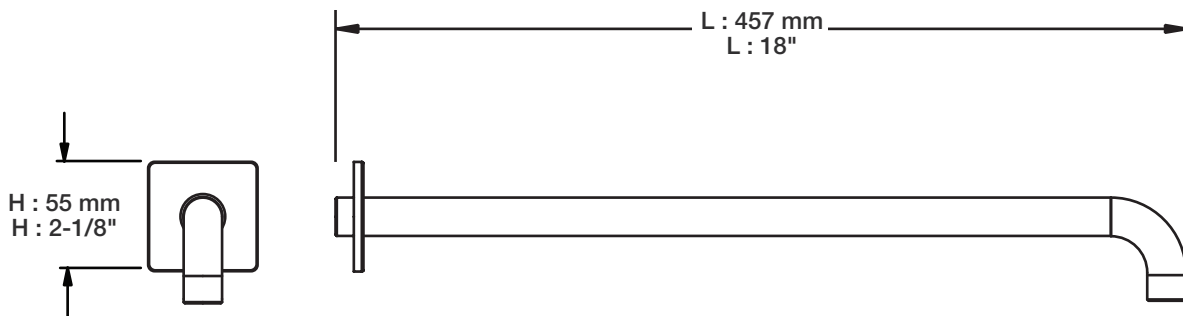

BARiL

Fiche Technique / Spec Sheet

BRA-1812-14-xx

STYLE × FONCTION

Description

- Bras de douche 18" avec rosace
- 18" shower arm with flange

Finis disponibles / Available finishes

- CC: Chrome / *Chrome*
- NN: Nickel brossé / *Brushed Nickel*
- KK: Noir mat / *Matte Black*
- GG: Or / *Gold*
- **: Fini spécial / *Special finish*

BARIL

STYLE X FONCTION

Fiche Technique / Spec Sheet

DGL-3070-53-xx

Description

- Douche à glissière moderne 3 jets
- Mécanisme 3 jets : pluie, brume et mélange des deux
- 3-spray modern sliding shower bar
- 3-spray mechanism: rain, mist and mix of the two