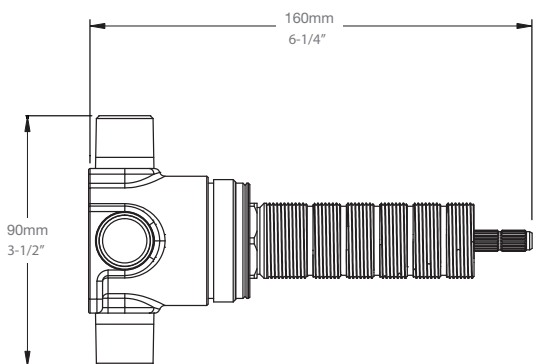

Inclus / Included

ADA