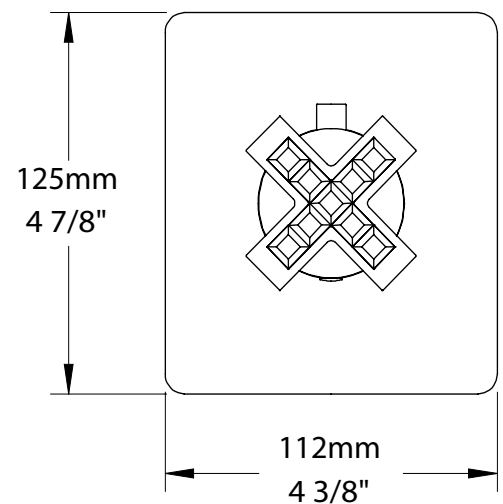

T26-9404-00-xx