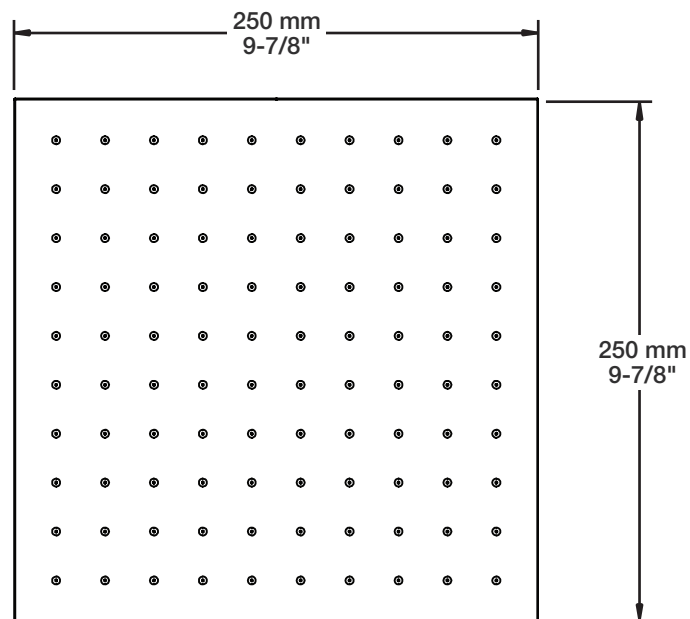

STYLE × FONCTION

Description

- Tête de douche moderne carrée 10" anti-calcaire en laiton
- Brass square modern 10" anti-limestone shower head

Finis disponibles / Available finishes

- CC: Chrome / Chrome
- NN: Nickel brossé / Brushed Nickel
- KK: Noir mat / Matte black
- **: Fini spécial / Special finish
- GG: Or / Gold

Débit / Flow rate (pour option écologiques / for eco friendly options)

TET-1011-01-xx	TET-1011-01-xx-175	TET-1011-01-xx-150
- 7,6 l/min - 80 psi - 2.00 gpm - 80 psi	- 6,6 l/min - 80 psi - 1.75 gpm - 80 psi	- 5,7 l/min - 80 psi - 1.50 gpm - 80 psi