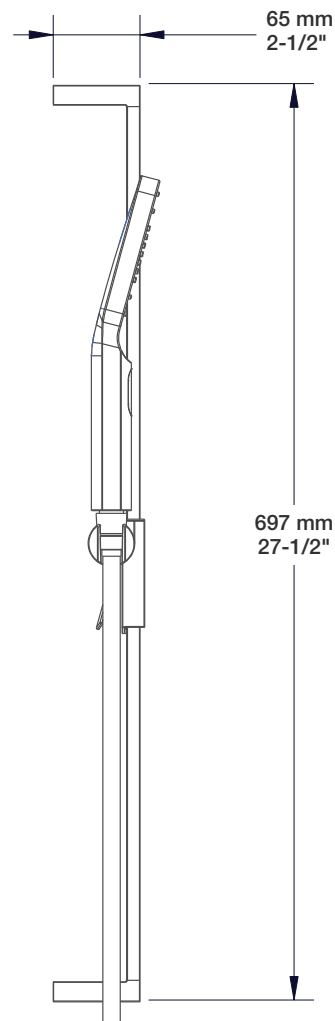

BARIL

STYLE X FONCTION

Fiche Technique / Spec Sheet

DGL-3070-53-xx

Description

- Douche à glissière moderne 3 jets
- Mécanisme 3 jets : pluie, brume et mélange des deux
- 3-spray modern sliding shower bar
- 3-spray mechanism: rain, mist and mix of the two

Finis disponibles / Available finishes

- CC: Chrome / Chrome
- NN: Nickel brossé / Brushed Nickel
- KK: Noir mat / Matte Black
- **: Fini spécial / Special finish
- GG: Or / Gold

Débit / Flow rate (pour option écologiques / for eco friendly options)

DGL-3070-53-xx	DGL-3070-53-xx-175	DGL-3070-53-xx-150
- 7,6 l/min - 80 psi	- 6,6 l/min - 80 psi	- 5,7 l/min - 80 psi
- 2.0 gpm - 80 psi	- 1.75 gpm - 80 psi	- 1.5 gpm - 80 psi

ADA